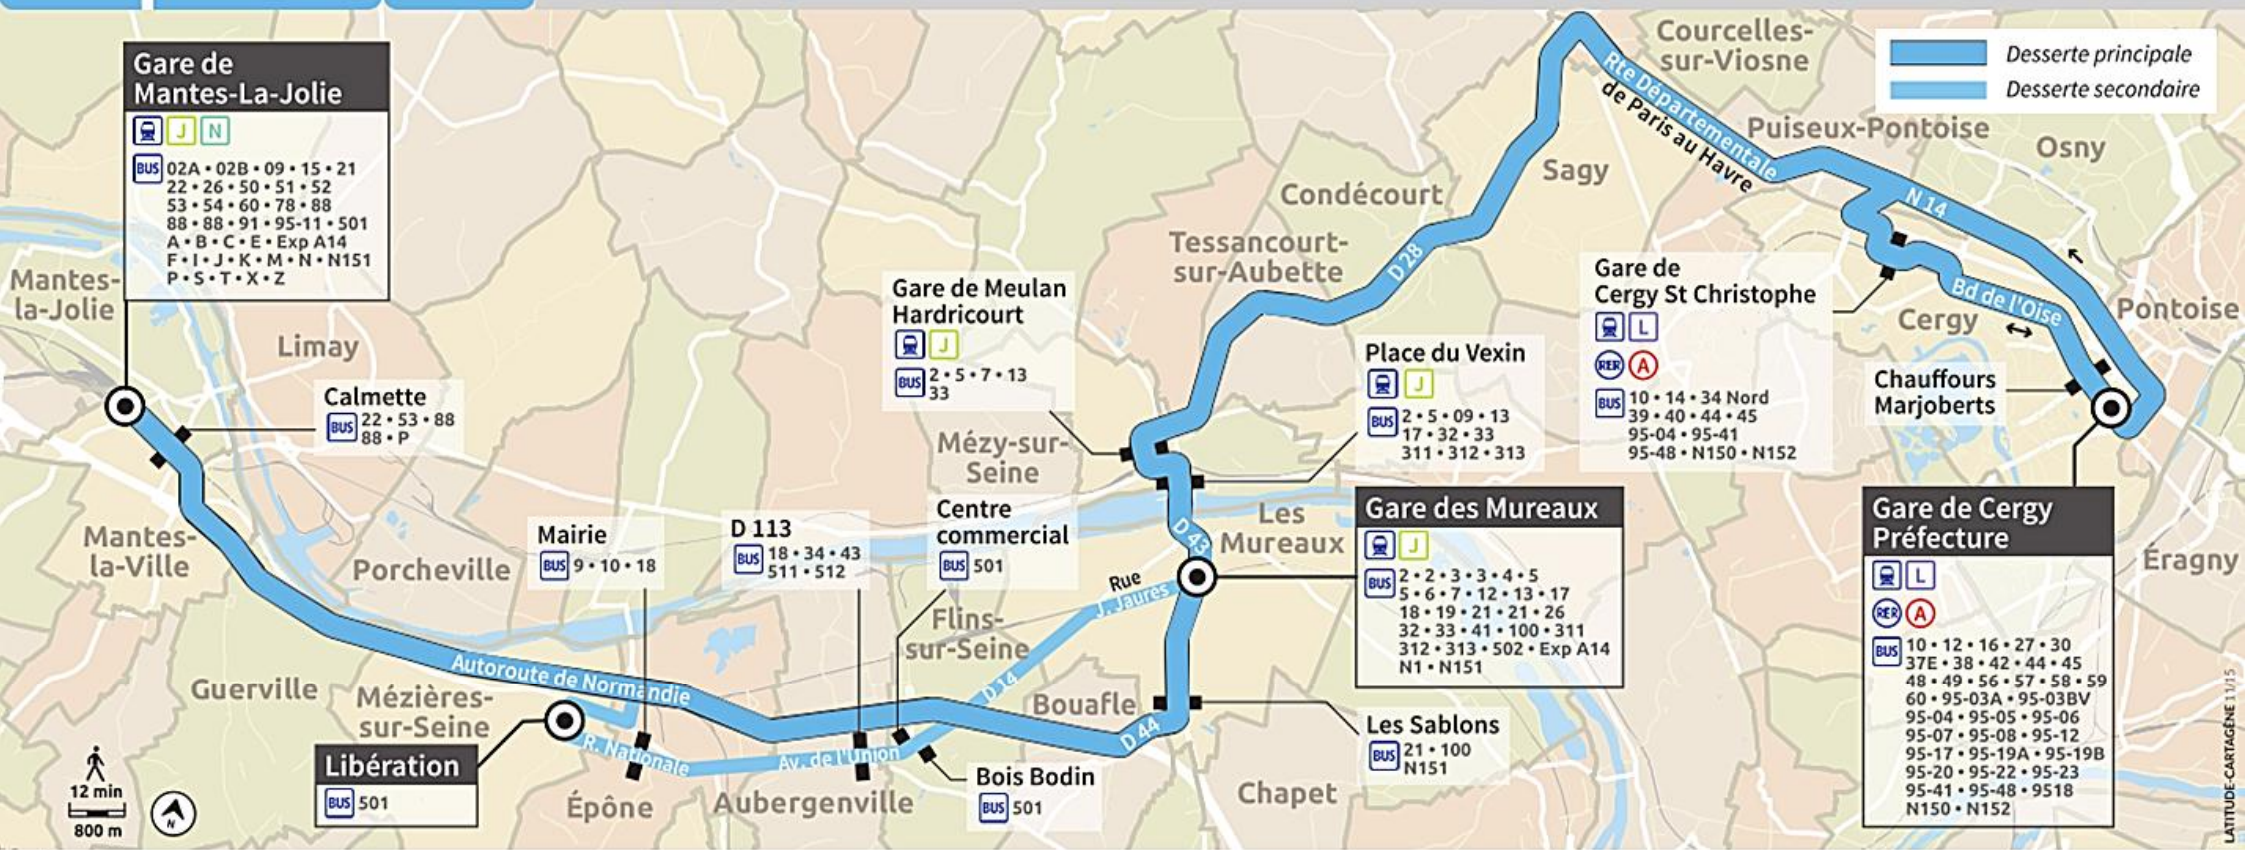

express 80

Gare de Cergy-Préfecture

Gare des Mureaux

Gare de Mantes

ZONE 5

ZONE 5

LATTITUDE-CARTAGÈNE 13/15