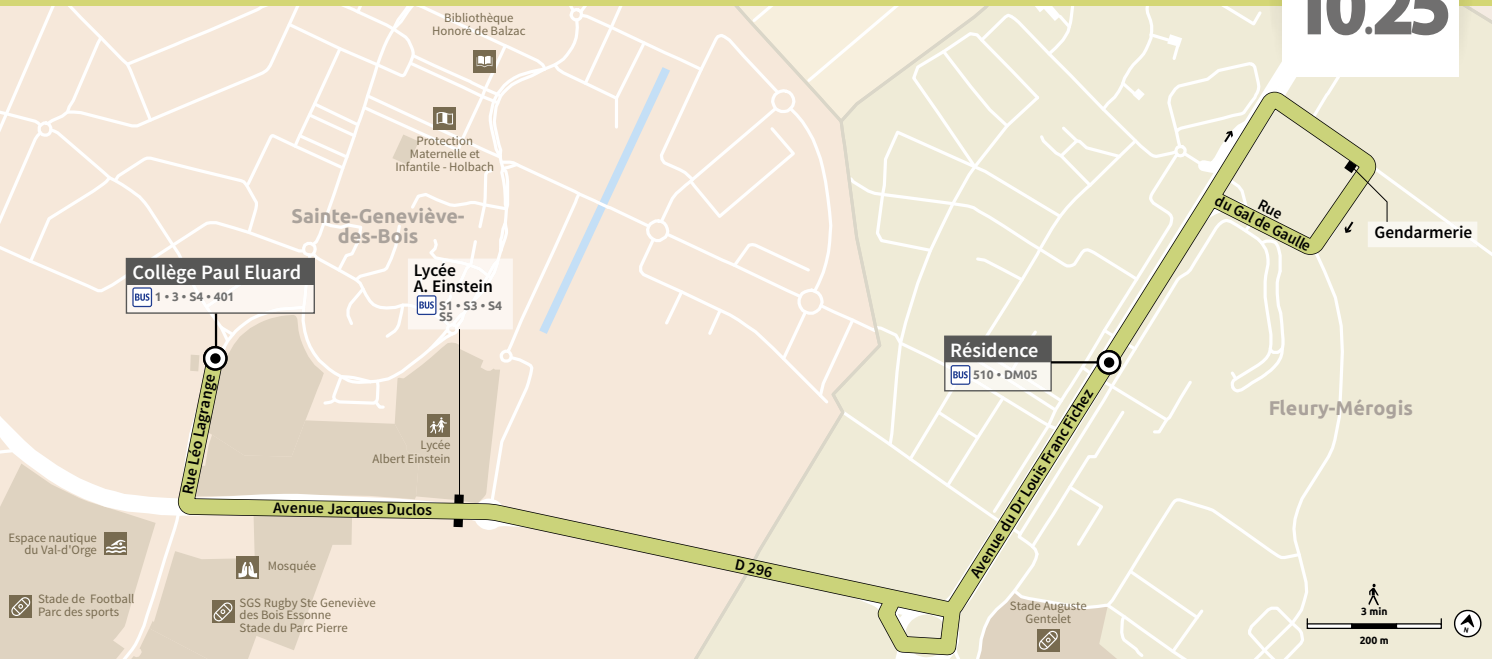

APPLICATIONS

Transdev IDF Vianavigo

Disponible sur
App Store

DISPONIBLE SUR
Google play

www.minedecra.fr - Ne pas jeter sur la voie publique 

Horaires valables à partir
du 04.09.2017

ligne
10.25

www.ceatransports.fr

→ **FLEURY-MÉROGIS**
Résidence

→ **STE-GENEVIÈVE-DES-BOIS**
Collège Paul Eluard
et Lycée Einstein

*Circule uniquement en période scolaire
Du lundi au vendredi
Aucun service les samedis, dimanches et jours fériés*
Zone tarifaire 5

DU LUNDI AU VENDREDI

FLEURY-MÉROGIS Résidence → STE-GENEVIÈVE-DES-BOIS Collège Paul Éluard et Lycée Einstein

			M	LMJV
FLEURY-MÉROGIS	Résidence	08:00	08:55	10:10
	Gendarmerie	08:03	08:58	10:13
	Résidence	08:06	09:01	10:16
STE-GENEVIÈVE-DES-BOIS	Lycée Einstein	08:11	09:06	10:21
	Collège Paul Eluard	08:15	09:10	10:25

DU LUNDI AU VENDREDI

STE-GENEVIÈVE-DES-BOIS Collège Paul Éluard et Lycée Einstein → FLEURY-MÉROGIS Résidence

		M	LMJV
STE-GENEVIÈVE-DES-BOIS	Collège Paul Eluard	12:40	13:25
	Lycée Einstein	12:44	13:29
FLEURY-MÉROGIS	Résidence	12:49	13:34
	Gendarmerie	12:51	13:36
	Résidence	12:55	13:40