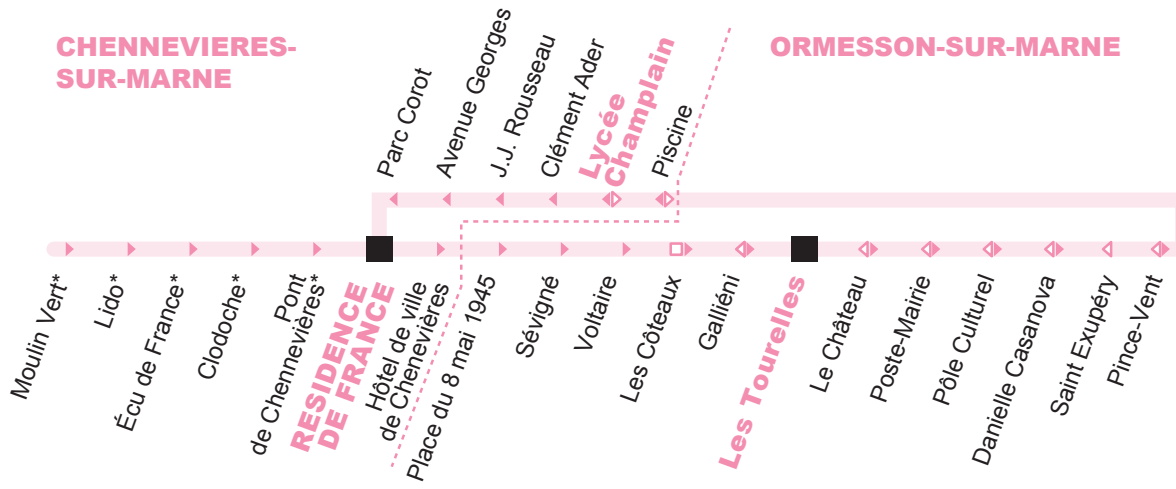

CHENNEVIERES-SUR-MARNE

ORMESSON-SUR-MARNE

RÉSIDENCE DE FRANCE ▶ LYCÉE CHAMPLAIN ▶ LES TOURELLES

Du lundi au vendredi (sauf jours fériés)