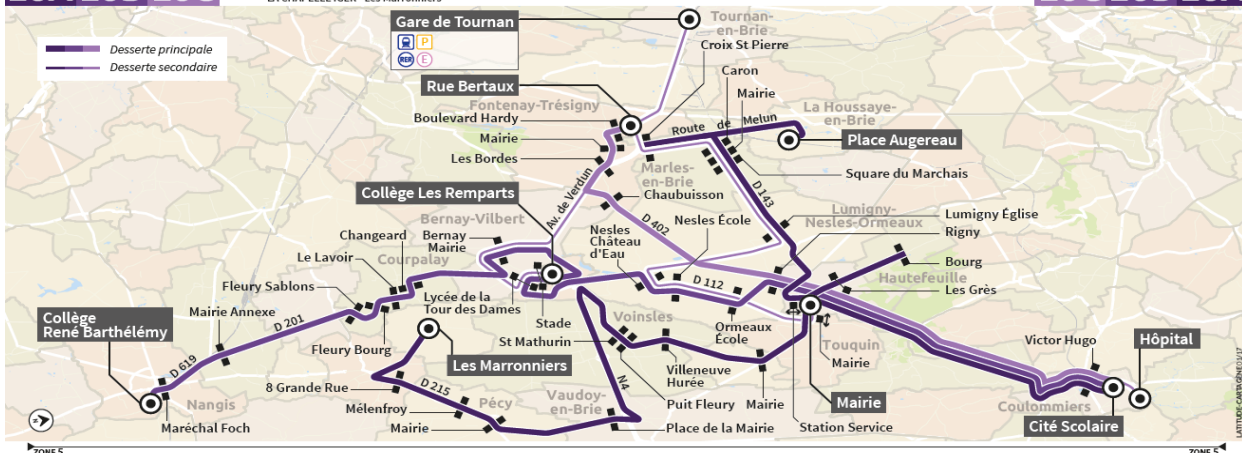

NOTES :

Jours de fonctionnement:

L à V : Lundi à Vendredi

LMJV : Lundi, Mardi, Jeudi et Vendredi

Me : Mercredi

Périodes de fonctionnement:

SC : Scolaire

Informations complémentaires:

La ligne 28B ne fonctionne pas les jours fériés

N° QUAI CITE SCOLAIRE COULOMMIERS		QUAI 2	QUAI 2	QUAI 2	
JOURS DE FONCTIONNEMENT		Me	Me	LMJV	
PERIODE DE FONCTIONNEMENT		SC	SC	SC	
N° DE NAVETTE		12	11	19	
COULOMMIERS	Cité Scolaire	13:40	17:15	17:20	
	Victor Hugo	13:45	17:20	17:25	
LUMIGNY-NESLES-ORMEAUX	Rigny	14:00	17:44	17:40	
	Ormeaux Ecole	14:03	17:47	17:43	
	Nesles Ecole	14:06	17:50	17:46	
ROZAY-EN-BRIE	Nesles Château d' Eau	14:07	17:51	17:47	
	Lycée La Tour des Dames	14:12	17:56	17:52	
	Stade	14:13	17:57	17:53	
BERNAY-VILBERT	Collège Les Remparts	14:14	|	17:54	
	Bernay Mairie	14:19	18:04	17:59	
COURPALAY	Changeard	14:23	18:08	18:03	
	Le Lavoir	14:24	18:09	18:04	
	Fleury Bourg	14:26	18:11	18:06	
	Fleury Sablons	14:27	18:12	18:07	
	BAILLY-CARROIS	Mairie annexe	14:30	18:15	18:10
NANGIS	Maréchal Foch	14:35	18:20	18:15	
	Collège Barthélémy	14:40	18:25	18:20	

INFORMATIONS HORAIRES

Transdev Darché-Gros

24, boulevard de la Marne

77120 - Z.I. Coulommiers

Tél : 01.64.04.15.22

www.darche-gros.fr

Pour Voyager ZEN ...

Pensez à valider votre titre de transport.

Présentez - vous à l'arrêt 5 minutes avant l'horaire indiqué.

28A 28B 28C

28C FONTENAY TRÉSIGNY - Rue Bertaux
COULOMMIERS - Cité Scolaire

28C 28B 28A