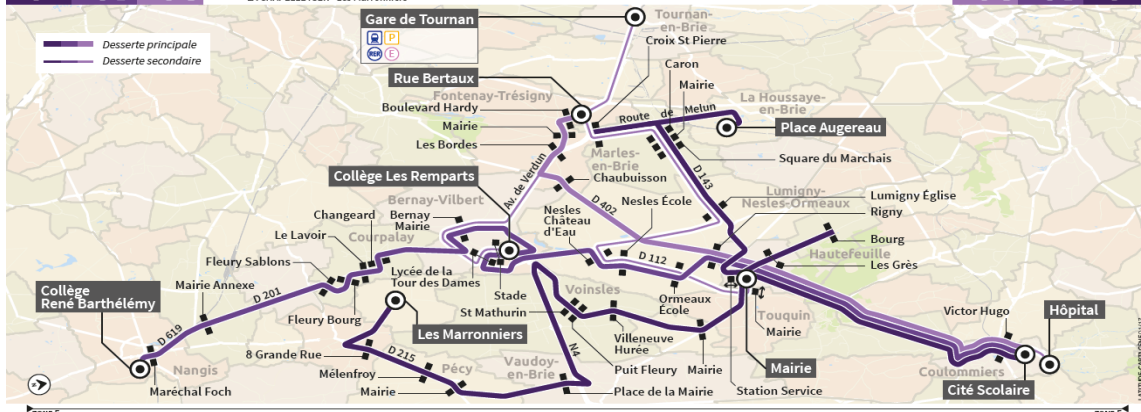

28A 28B 28C

28C FONTENAY TRÉSIGNY - Rue Bertaux
COULOMMIERS - Cité Scolaire

28C 28B 28A