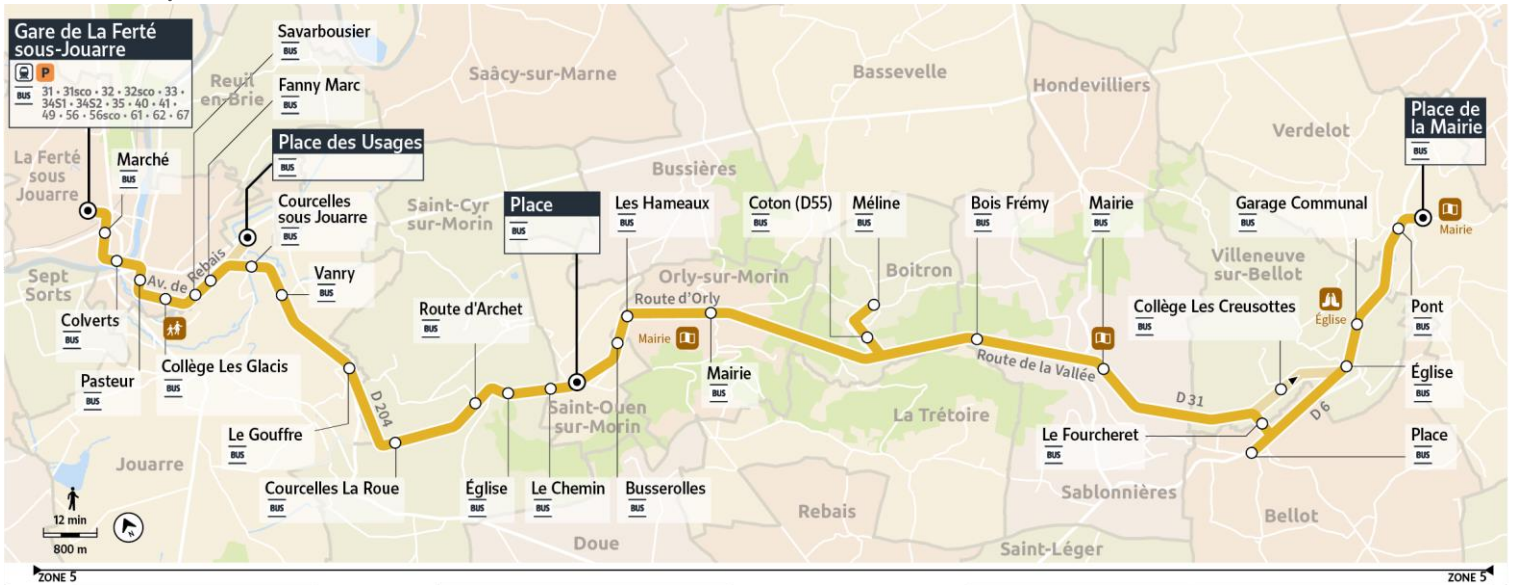

23-03-2023 - Les services surlignés en rouge sont supprimés

direction Gare de La Ferté-sous-Jouarre