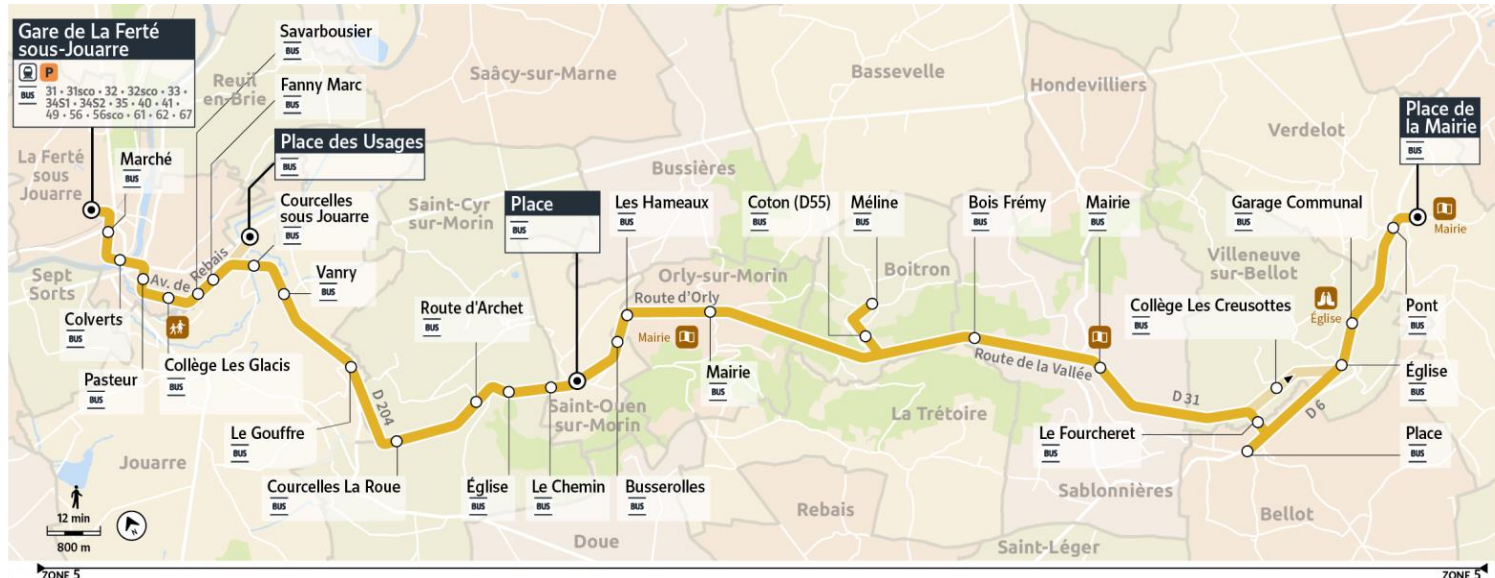

Verdelot - Place de la Mairie <=> Gare de La Ferté-sous-Jouarre

23-03-2023 - Les services surlignés en rouge sont supprimés

direction Verdelot - Place de la Mairie