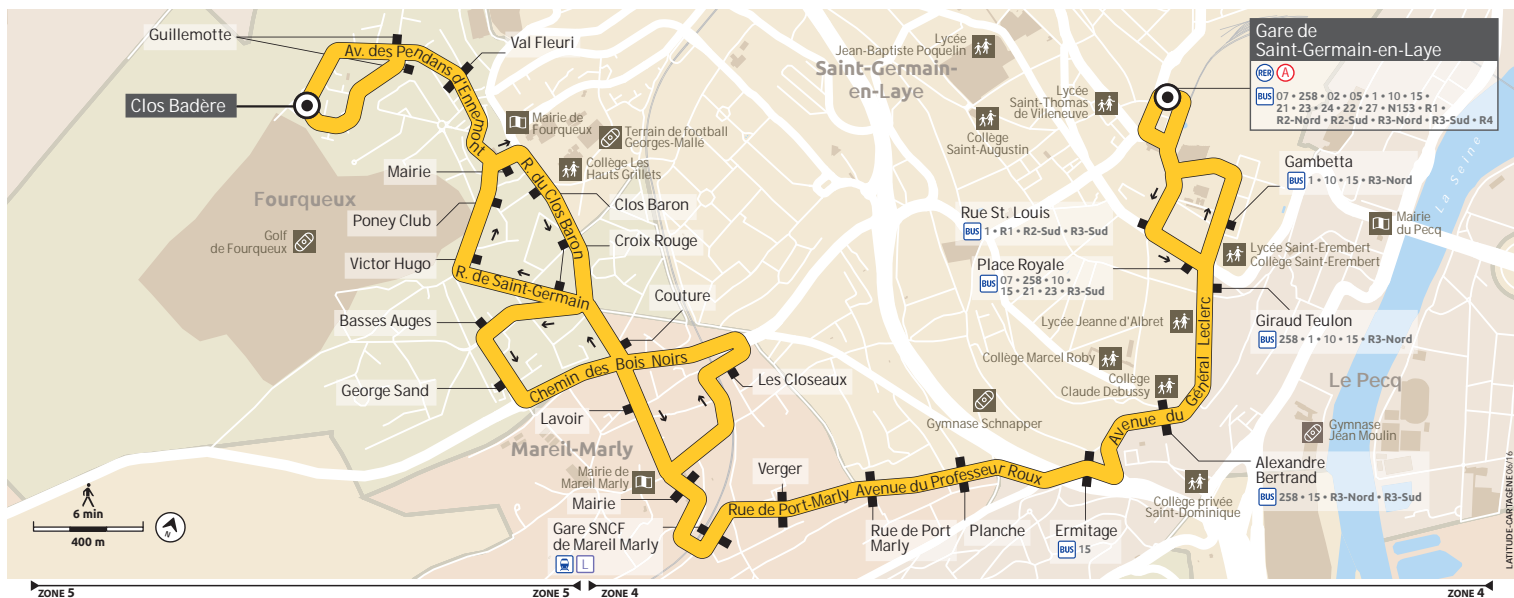

du LUNDI au VENDREDI

Jours de fonctionnement	LàV														
Arrivées des RER de Paris	06:58	07:13	07:46	07:46	08:06	08:06	08:26	08:26	08:46	09:06	11:31	12:31	13:31	15:51	16:31
ST-GERMAIN-EN-LAYE Gare (RER A)	07:05	07:17	07:50	07:50	08:16	08:16	08:36	08:36	08:51	09:16	11:40	12:40	13:40	16:00	16:40
ST-GERMAIN-EN-LAYE Rue St Louis	07:08	07:20	07:55	07:52	08:22	08:18	08:41	08:38	08:53	09:18	11:42	12:42	13:42	16:04	16:45
ST-GERMAIN-EN-LAYE Place Royale	07:09	07:21	07:56	07:53	08:23	08:19	08:42	08:39	08:54	09:19	11:43	12:43	13:43	16:05	16:46
ST-GERMAIN-EN-LAYE Alexandre Bertrand	07:10	07:22	07:58	07:55	08:25	08:21	08:44	08:41	08:56	09:21	11:45	12:45	13:45	16:07	16:48
ST-GERMAIN-EN-LAYE Ermitage	07:11	07:23	08:00	07:57	08:27	08:23	08:46	08:43	08:58	09:22	11:46	12:46	13:46	16:08	16:49
ST-GERMAIN-EN-LAYE Planche	07:12	07:24	08:01	07:58	08:28	08:25	08:47	08:44	09:00	09:23	11:47	12:47	13:47	16:09	16:50
MAREIL-MARLY Rue de Port Marly	07:13	07:25	08:02	07:59	08:29	08:26	08:48	08:45	09:01	09:24	11:48	12:48	13:48	16:10	16:51
MAREIL-MARLY Verger	07:14	07:26	08:03	08:00	08:30	08:27	08:49	08:46	09:02	09:25	11:49	12:49	13:49	16:11	16:52
MAREIL-MARLY Gare (L)	07:15	07:27	08:04	08:01	08:31	08:28	08:50	08:47	09:03	09:26	11:50	12:50	13:50	16:12	16:53
MAREIL-MARLY Mairie	07:17	07:29	08:06	08:03	08:33	08:30	08:52	08:49	09:05	09:28	11:52	12:52	13:52	16:14	16:55
MAREIL-MARLY Les Closeaux	07:19	07:31	08:08	08:05	08:35	08:32	08:54	08:51	09:07	09:30	11:54	12:54	13:54	16:16	16:57
MAREIL-MARLY Couture	07:21	07:33	08:10	08:07	08:37	08:34	08:56	08:53	09:09	09:32	11:56	12:56	13:56	16:18	16:59
FOURQUEUX Croix Rouge	07:23	07:35	08:12	08:09	08:39	08:36	08:58	08:55	09:11	09:34	11:58	12:58	13:58	16:20	17:01
FOURQUEUX Victor Hugo	07:25	07:37	08:14	08:11	08:41	08:38	09:00	08:57	09:13	09:36	12:00	13:00	14:00	16:22	17:03
FOURQUEUX Poney Club	07:26	07:38	08:15	08:12	08:42	08:39	09:01	08:58	09:14	09:37	12:01	13:01	14:01	16:23	17:04
FOURQUEUX Val Fleuri	07:27	07:39	08:16	08:13	08:43	08:40	09:02	08:59	09:15	09:38	12:02	13:02	14:02	16:24	17:05
FOURQUEUX Guillemotte	07:28	07:40	08:17	08:14	08:44	08:41	09:03	09:00	09:16	09:39	12:03	13:03	14:03	16:25	17:06
FOURQUEUX Clos Badère	07:30	07:42	08:19	08:16	08:46	08:43	09:05	09:02	09:18	09:40	12:04	13:04	14:04	16:26	17:09