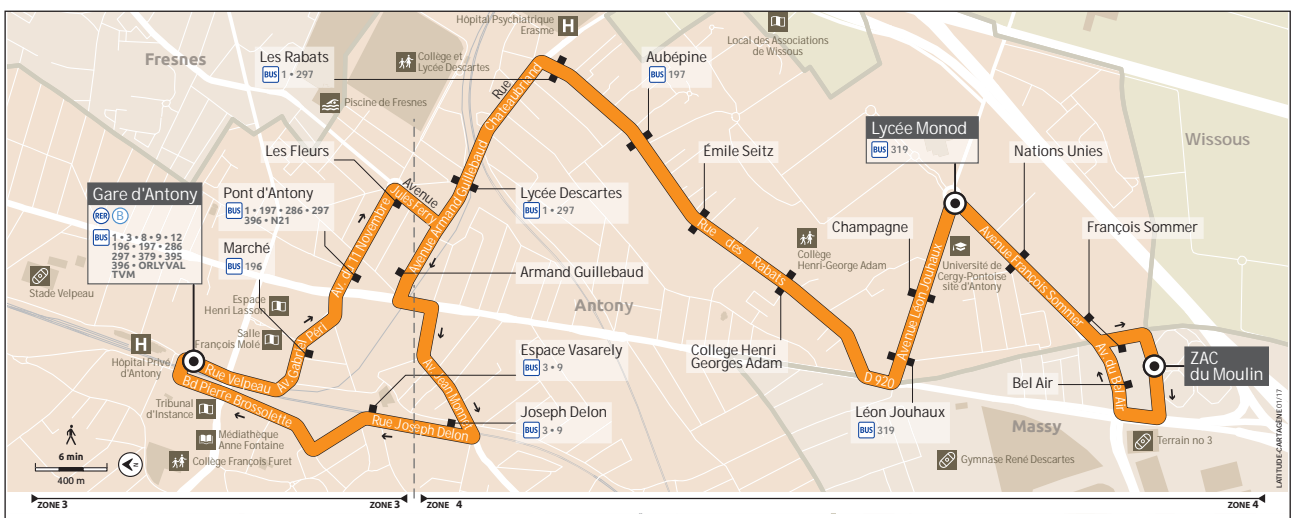

Bus 2 ANTONY RER ↔ MASSY ZAC du Moulin

Massy ZAC du Moulin

Lycée Monod

Les Rabats

Lycée Descartes

Antony RER

Horaires Été

ANTONY

Massy

Horaires valables du 9 juillet au 26 août 2018

Bus 2

Informations pratiques & points de vente

Contact

01 60 11 46 20
 reseau-paladin.fr
 vianavigo.com
 Bièvre Bus Mobilités
 15 avenue ampère
 BP 23
 91320 WISSOUS