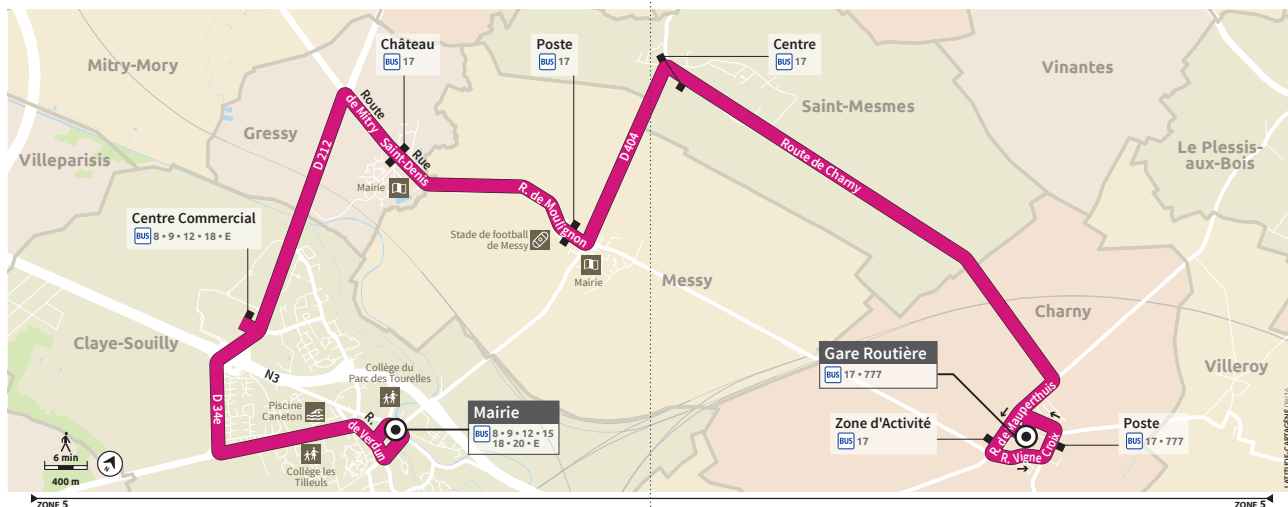

Bus

19

CHARNY Gare routière → CLAYE-SOUILLY Mairie

Du lundi au vendredi

CHARNY	Gare routière	7:45	8:50
	Zone d'Activité	7:46	8:51
	Poste	7:47	8:52
SAINT-MESMES	Centre	7:56	9:01
MESSY	Poste	7:59	9:04
GRESSY	Château de Gressy	8:03	9:08
	Centre commercial	8:07	9:12
CLAYE-SOUILLY	Mairie	8:10	9:15

Desservi uniquement
en période scolaire

INFORMATIONS COMPLÉMENTAIRES

Horaires valables jusqu'au 7 juillet 2019.
Ne circule pas durant l'été.

Bus**19****CLAYE-SOUILLY Mairie ↔ CHARNY Gare routière**

Pourquoi valider mon titre de transport ?