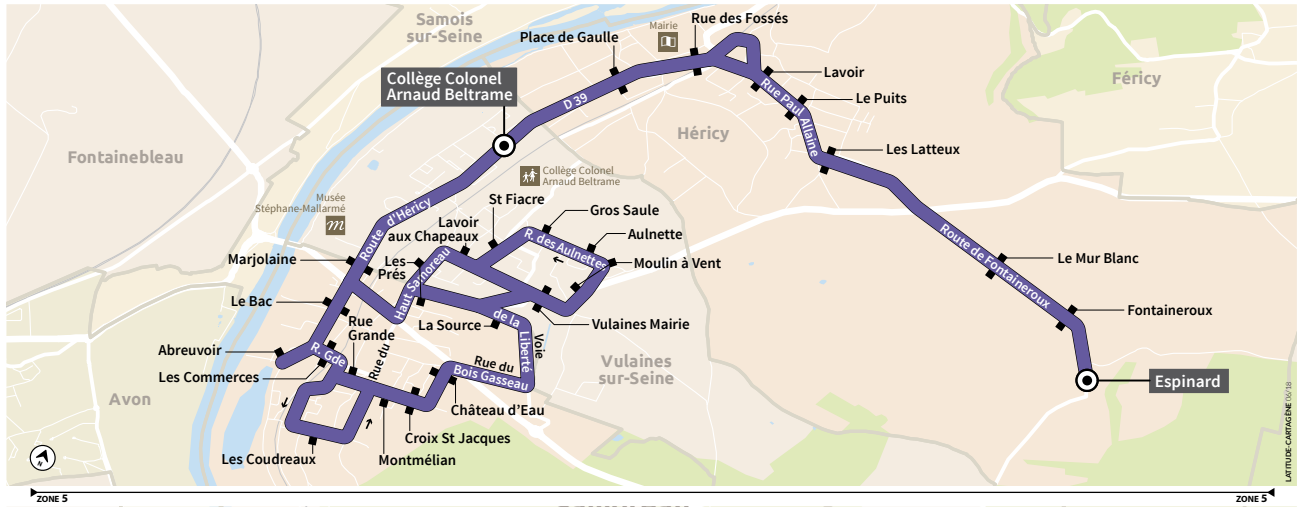

Bus 111 HERICY ↔ VULAINES-SUR-SEINE ↔ SAMOREAU ↔ VULAINES-SUR-SEINE

INFORMATIONS COMPLÉMENTAIRES

Les horaires sont calculés dans des conditions normales de circulation et sont sujets à ses aléas.

HERICY ↔ VULAINES-SUR-SEINE

Horaires valables à partir du 3 septembre 2018

- Espinard
- Lavoir aux Chapeaux
- Château d'eau

Informations pratiques & points de vente

Contact

TRANSDEV
12, rue du Petit Rocher
ZAC du Rocher
77870 VULAINES-SUR-SEINE
01 64 22 23 88
www.transdev-idf.com

Points de vente

TICKET t+ ET NAVIGO SUR VOTRE LIGNE :

- **SAMOREAU POSTE**
24 rue du Haut Samoreau.
- **AVON**
Kiosque Gare routière
Tabac Le Montceau
CC Butte Montceau
Magasin Presse Dumoncel
32, rue Dumoncel