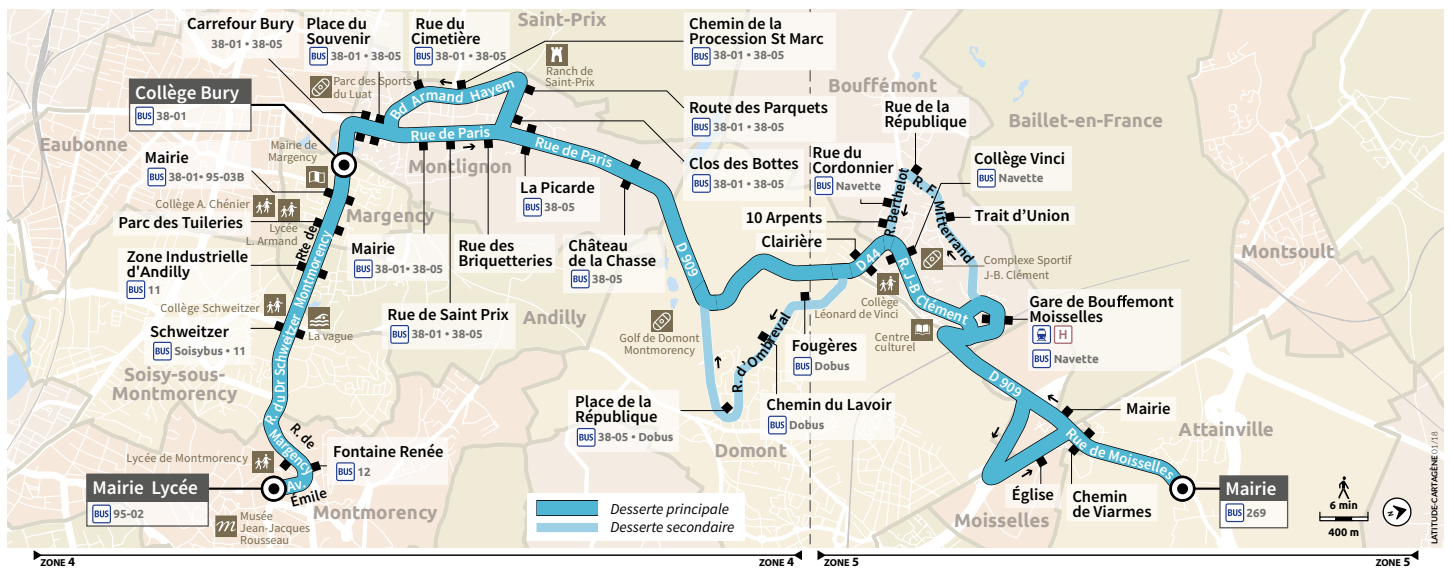

Horaires valables à partir du 3 septembre 2018.

Cette ligne ne fonctionne pas le dimanche, les jours fériés ni durant les vacances scolaires.

Du lundi au vendredi

		Lundi à Vendredi		Mercredi	Lundi - Mardi - Jeudi - Vendredi		Samedi
MONTMORENCY	Mairie / Lycée Montmorency	7:50	9:07	12:47	16:30	17:28	7:50
	Fontaine Renée	7:51	9:08	12:48	16:31	17:29	7:51
SOISY s/MONTMORENCY	Stade Schweitzer	7:55	9:12	12:52	16:35	17:33	7:55
ANDILLY	Zone Industrielle	7:57	9:14	12:54	16:37	17:35	7:57
MARGENCY	Parc des Tuileries	7:59	9:16	12:56	16:40	17:38	7:59
	Mairie de Margency	8:01	9:18	12:58	16:41	17:39	8:01
MONTLIGNON	Collège Bury	8:01	9:19	12:58	16:42	17:40	8:01
	Carrefour Bury	8:02	|	12:59	16:42	17:40	|
	Place du Souvenir	8:03	|	13:00	16:43	17:41	|
	Mairie de Montlignon	8:03	|	13:00	16:44	17:42	|
	Rue de Saint-Prix	8:04	|	13:01	16:44	17:42	|
	Rue des Briquetteries	8:05	|	13:02	16:45	17:43	|
	La Picarde	8:05	|	13:02	16:45	17:43	|
DOMONT	Château de la Chasse	8:07	|	13:04	16:48	17:46	|
	Place de la République	|	|	|	|	17:49	|
	Chemin du Lavoir	|	|	|	|	17:50	|
BOUFFEMONT	Les Fougères	|	|	|	|	17:51	|
	Clairière	8:13	|	13:10	16:54	17:52	|
	Collège de Vinci	8:14	|	13:11	16:54	17:53	|
MOISSELLES	Gare Poste Bouffemont	8:19	|	13:14	16:58	17:57	|
	Église de Moisselles	8:22	|	13:19	17:03	18:02	|
ATTAINVILLE	Chemin de Viarmes	8:24	|	13:21	17:05	18:04	|
	Mairie d'Attainville	8:27	|	13:24	17:08	18:07	|

- Circule uniquement le mercredi en période scolaire
- Ne circule pas le mercredi en période scolaire

Contact
Les Cars Rose

01 34 27 47 47
transdev-idf.com
vianavigo.com

Téléchargez gratuitement l'appli Acceo

Télécharger dans l'App Store

DISPONIBLE SUR Google Play