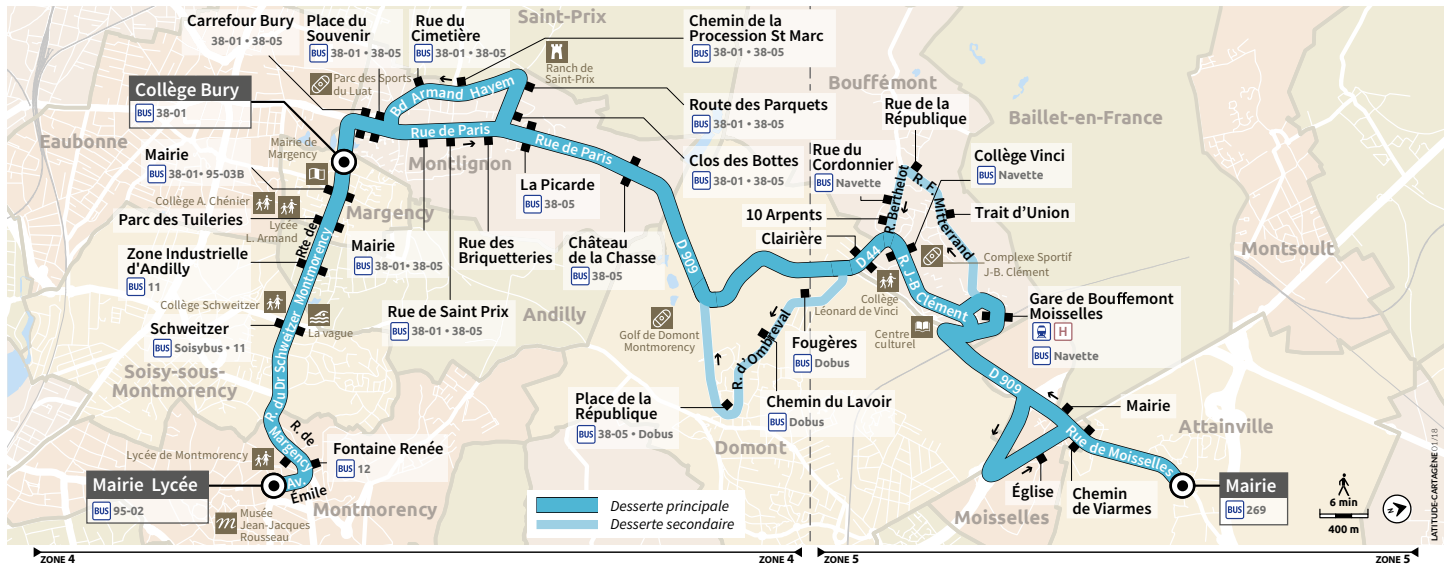

Bus**38-02****MAIRIE D'ATTAINVILLE → MAIRIE / LYCÉE MONTMORENCY**

Horaires valables à partir du 3 septembre 2018.

Cette ligne ne fonctionne pas le dimanche, les jours fériés ni durant les vacances scolaires.

**Du lundi au vendredi**

		Lundi à Vendredi	Mercredi	Lundi - Mardi - Jeudi - Vendredi	Samedi			
ATTAINVILLE	Mairie d'Attainville	7:32	8:28					
	Chemin de Viarmes	7:34	8:31					
MOISSELLES	Mairie de Moisselles	7:35	8:31					
	Gare Poste Bouffémont	7:39	8:35					
BOUFFÉMONT	Collège de Vinci		8:39					
	Trait d'Union	7:42						
	Rue de la République	7:43						
	Rue du Cordonnier	7:45						
	10 Arpents	7:45						
	Clairière	7:46	8:40					
	Les Fougères	7:48						
DOMONT	Chemin du Lavoir	7:49						
	Place de la République	7:51						
	Château de la Chasse	7:56	8:46					
MONTLIGNON	La Picarde	7:58	8:49					
	Clos des Bottes	7:59	8:49					
	Route des Parquets	8:00	8:50					
SAINT-PRIX	Chemin de la Procession St Marc	8:01	8:52					
MONTLIGNON	Rue du Cimetière	8:02	8:52					
	Place du Souvenir	8:03	8:53					
	Carrefour Bury	8:04	8:54					
MARGENCY	Collège Bury	8:04	8:55	12:35	16:10	17:10	18:10	12:35
	Mairie de Margency	8:05	8:56	12:35	16:11	17:11	18:11	12:35
	Parc des Tuileries	8:06	8:57	12:37	16:12	17:12	18:12	12:37
ANDILLY	Zone industrielle	8:08	8:59	12:39	16:13	17:15	18:13	12:39
SOISY s/MONTMORENCY	Stade Schweitzer	8:10	9:01	12:41	16:15	17:17	18:15	12:41
MONTMORENCY	Fontaine Renée	8:13	9:04	12:44	16:20	17:21	18:19	12:44
	Mairie / Lycée Montmorency	8:15	9:06	12:46	16:23	17:23	18:22	12:46

 Circule uniquement le mercredi en période scolaire

 Ne circule pas le mercredi en période scolaire

Contact
Les Cars Rose

01 34 27 47 47
transdev-idf.com
vianavigo.com

Téléchargez gratuitement
l'appli Accéo