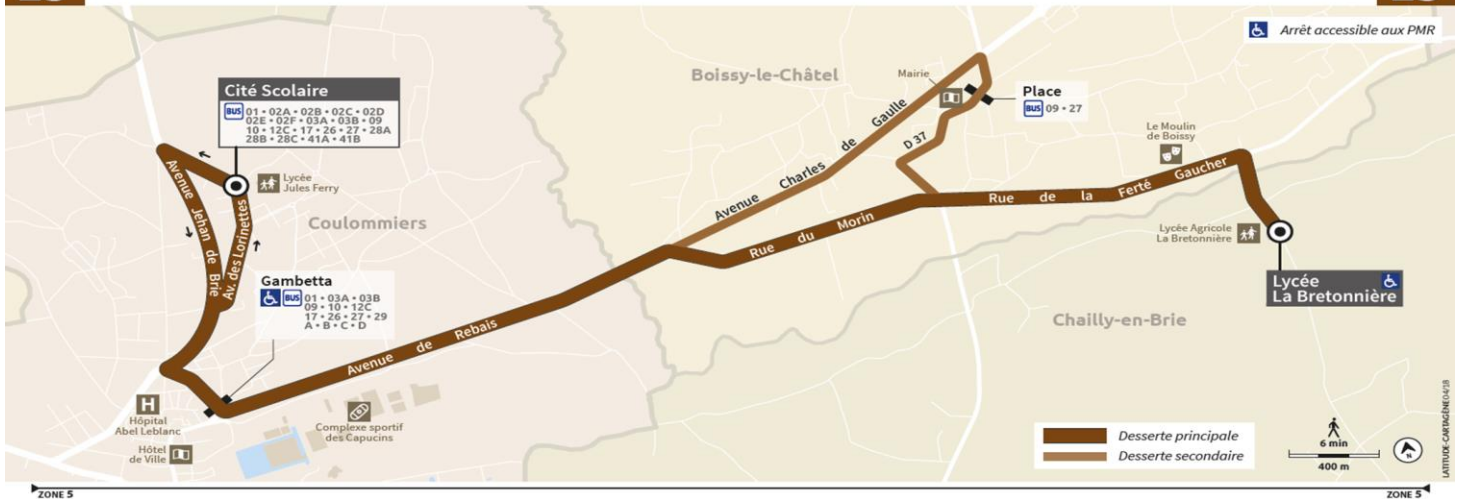

## CHAILLY EN BRIE > COULOMMIERS

JOURS DE FONCTIONNEMENT		Me	Me	Me	Me	LMJV	LMJV	LMJV
PERIODE DE FONCTIONNEMENT		SC	SC	SC	SC	SC	SC	SC
N° DE NAVETTE		17	18	43	11	19	20	35
CHAILLY EN BRIE	Lycée La Bretonnière	13:15	13:15	13:15	16:50	16:50	16:50	16:50
BOISSY-LE-CHATEL	Place		13:19			16:54		
COULOMMIERS	Gambetta	13:25	13:25c	13:25	17:00	17:00c	17:00	17:00
	Cité scolaire	13:30c		13:30c	17:05c		17:05c	17:05c

25

COULOMMIERS - Cité Scolaire ◀▶ CHAILLY-EN-BRIE - Lycée La Bretonnière

25