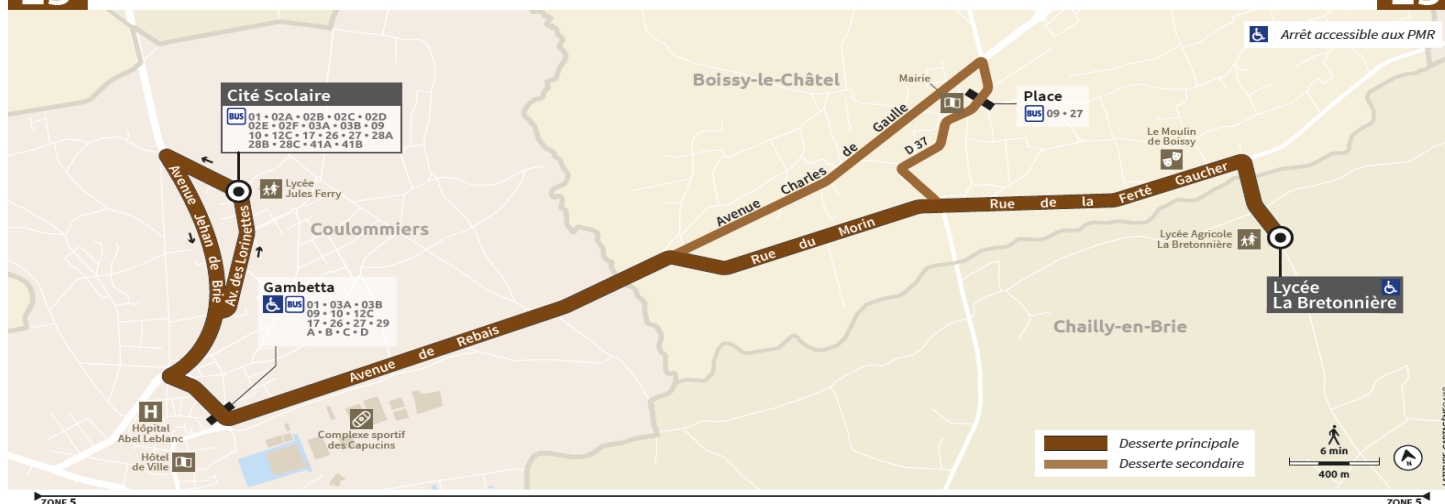

## COULOMMIERS > CHAILLY EN BRIE

N° QUAI CITE SCOLAIRE COULOMMIERS		Qual 1	Qual 1	Qual 1	Qual 1
JOURS DE FONCTIONNEMENT		L à V	L à V	L à V	L à V
PERIODE DE FONCTIONNEMENT		SC	SC	SC	SC
N° DE NAVETTE		08	09	34	12
COULOMMIERS	Cité scolaire	07:55c	08:00c	07:40c	07:55c
	Gambetta	08:00	08:05	07:45	08:00
BOISSY-LE-CHATEL	Place			07:51	
CHAILLY EN BRIE	Lycée La Bretonnière	08:05	08:10	07:55	08:05

25

COULOMMIERS - Cité Scolaire ◀▶ CHAILLY-EN-BRIE - Lycée La Bretonnière

25