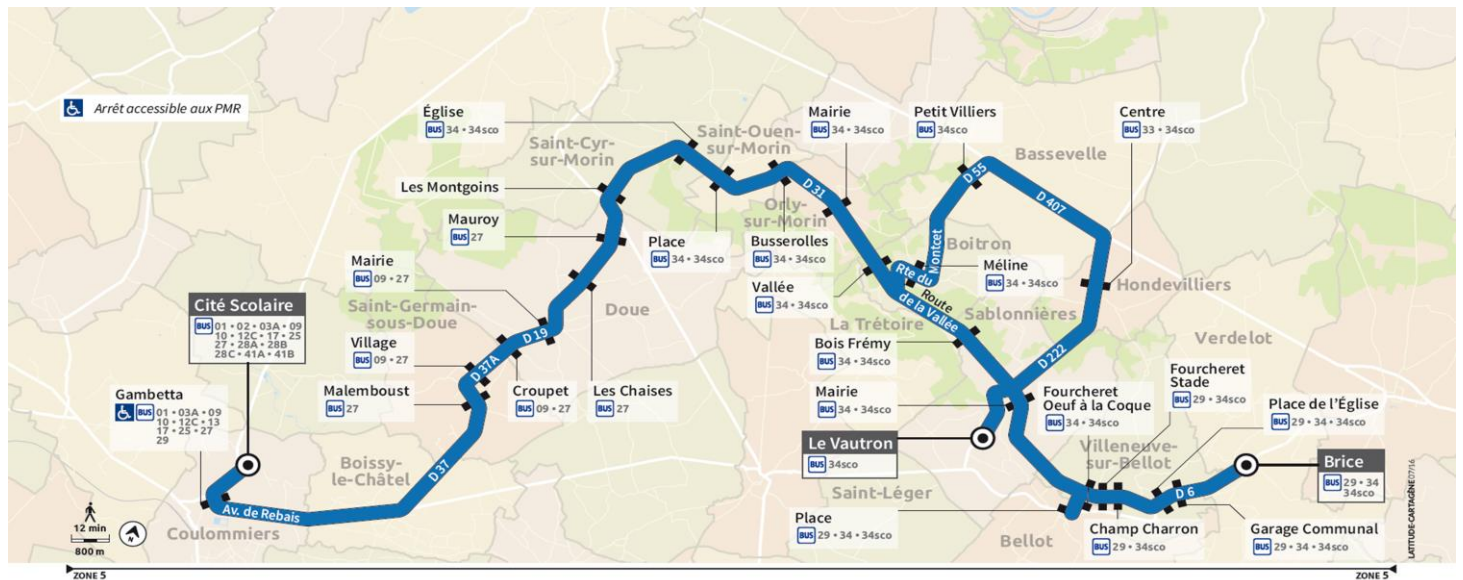

RESEAU TRAMY ELARGI

Applicable au

03/09/2018

Fiche Horaires

26

VERDELOT > COULOMMIERS

JOURS DE FONCTIONNEMENT		L à V	L à V	L à V
PERIODE DE FONCTIONNEMENT		SC	SC	SC
N° DE NAVETTE		02	03	04
VERDELOT	Brice	06:40		09:02
VILLENEUVE-SUR-BELLOT	Garage Communal	06:42		09:04
	Place de l'église	06:43		09:05
	Champ Charron	06:44		09:06
	Fourcheret Stade	06:45		09:07
	Fourcheret Oeuf à la coque	06:46		09:08
BELLOT	Place	06:48		09:10
SABLONNIERES	Le Vautron		06:45	
	Mairie	06:53		09:15
	Bois Frémy	06:55		09:17
HONDEVILLIERS	Centre		06:50	
BASSEVELLES	Petit Villiers		06:54	
BOITRON	Méline		06:58	
ORLY-SUR-MORIN	Vallée	06:57		09:19
	Mairie	07:00		09:22
ST-OUEN-SUR-MORIN	Busserolles		07:02	09:25
	Place		07:04	09:27
SAINT-CYR-SUR-MORIN	Eglise		07:06	09:29
	Les Montgoins		07:08	09:31
DOUE	Mauroy		07:10	09:33
	Les Chaises		07:11	09:34
	Mairie			09:36
ST-GERMAIN-SOUS-DOUE	Croupet			09:38
	Village		07:15	09:40
COULOMMIERS	Malemboust		07:17	09:42
	Gambetta	07:25	07:25	09:50
	Cité Scolaire	07:30	07:30	09:55

NOTES :

Jours de fonctionnement :
L à V : Lundi à Vendredi

Périodes de fonctionnement :
SC : Scolaire

Informations complémentaires :
La ligne 26 ne fonctionne pas les jours fériés.

Pour Voyager ZEN ...

Pensez à valider votre titre de transport.

Présentez - vous à l'arrêt 5 minutes avant l'horaire indiqué.

INFORMATIONS HORAIRES

Transdev Darche-Gros
24, boulevard de la Marne
77120 - Z.I. Coulommiers
Tél : 01.64.04.15.22
www.darche-gros.fr

Date d'édition 03/07/2018