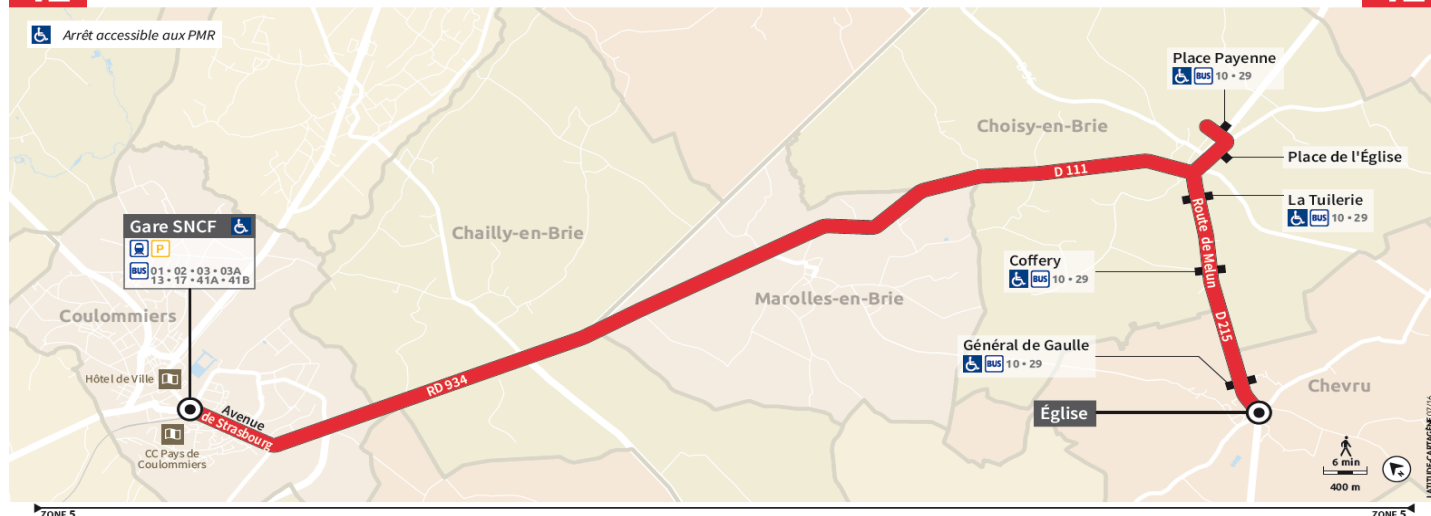

RESEAU TRAMY ELARGI

Applicable au
05/11/2018

Fiche Horaires

42

COULOMMIERS > CHOISY > CHEVRU

JOURS DE FONCTIONNEMENT	L à V	L à V
PERIODE DE FONCTIONNEMENT	A	A
N° DE NAVETTE	03	05
Correspondance Ligne 01 en provenance de Melun	18:54	19:46
Correspondance Ligne 03 en provenance de Meaux	18:52	19:53
Correspondance Ligne 17 en provenance de Chessy RER	18:57	19:48
Correspondance Train en provenance de Paris Est	19:00	20:00
COULOMMIERS	Gare SNCF	19:10c 20:05c
CHOISY EN BRIE	Place de l'église	19:25 20:20
	Place Payenne	19:26 20:21
	La Tuilerie	19:30 20:25
CHEVRU	Coffery	19:31 20:26
	Général de Gaulle	19:34 20:29
	Eglise	19:35 20:30

NOTES :

Jours de fonctionnement:

L à V : Lundi à Vendredi

Période de fonctionnement:

A : Toute l'année

Information complémentaire:

La ligne 42 ne fonctionne pas les jours fériés.

C : Correspondance

42

COULOMMIERS - Gare SNCF ◀ ▶ CHEVRU - Église

42

Pour Voyager ZEN ...

Pensez à valider votre titre de transport.

Présentez - vous à l'arrêt 5 minutes avant l'horaire indiqué.

INFORMATIONS HORAIRES

Transdev Darche-Gros
24, boulevard de la Marne
77120 - Z.I. Coulommiers
Tél : 01.64.04.15.22
www.darche-gros.fr

Date d'édition 19/10/2018