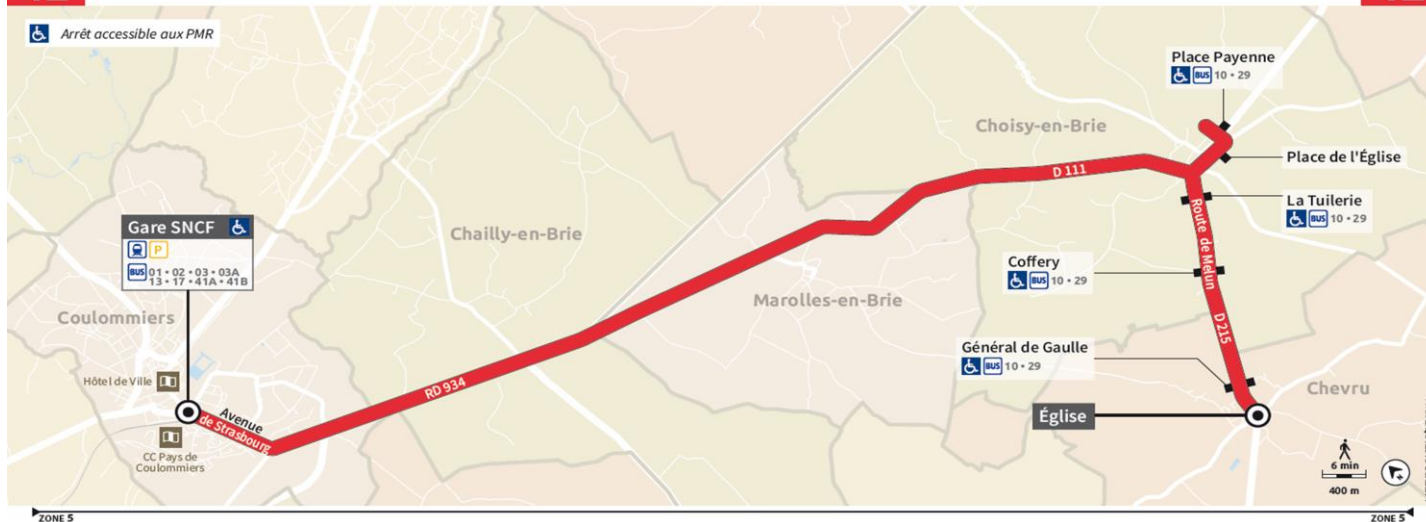

RESEAU TRAMY ELARGI

Applicable au
05/11/2018

Fiche Horaires

42

CHEVRU > CHOISY > COULOMMIERS

JOURS DE FONCTIONNEMENT		L à V	L à V
PERIODE DE FONCTIONNEMENT		A	A
N° DE NAVETTE		01	02
CHEVRU	Eglise	06:03	06:35
	Général de Gaulle	06:04	06:36
CHOISY EN BRIE	Coffery	06:06	06:38
	La Tuilerie	06:07	06:39
	Place de l'Eglise	06:08	06:40
	Place Payenne	06:09	06:41
COULOMMIERS	Gare SNCF	06:28c	07:00c
		06:42	07:12
Correspondance Ligne 17 à destination de Chessy RER		06:35	07:15
Correspondance Ligne 03 à destination de Meaux		06:50	07:20
Correspondance Ligne 01 à destination de Melun		06:40	07:15

42

COULOMMIERS - Gare SNCF ◀▶ CHEVRU - Église

42

Pour Voyager ZEN ...

Pensez à valider votre titre de transport.

Présentez - vous à l'arrêt 5 minutes avant l'horaire indiqué.

INFORMATIONS HORAIRES

Transdev Darche-Gros
24, boulevard de la Marne
77120 - Z.I. Coulommiers
Tél : 01.64.04.15.22
www.darche-gros.fr

Date d'édition | 19/10/2018

RESEAU TRAMY ELARGI

Applicable au
05/11/2018

Fiche Horaires

42

COULOMMIERS > CHOISY > CHEVRU

JOURS DE FONCTIONNEMENT	L à V	L à V
PERIODE DE FONCTIONNEMENT	A	A
N° DE NAVETTE	03	05
Correspondance Ligne 01 en provenance de Melun	18:54	19:46
Correspondance Ligne 03 en provenance de Meaux	18:52	19:53
Correspondance Ligne 17 en provenance de Chessy RER	18:57	19:48
Correspondance Train en provenance de Paris Est	19:00	20:00
COULOMMIERS	Gare SNCF	19:10c 20:05c
CHOISY EN BRIE	Place de l'église	19:25 20:20
	Place Payenne	19:26 20:21
	La Tuilerie	19:30 20:25
CHEVRU	Coffery	19:31 20:26
	Général de Gaulle	19:34 20:29
	Eglise	19:35 20:30