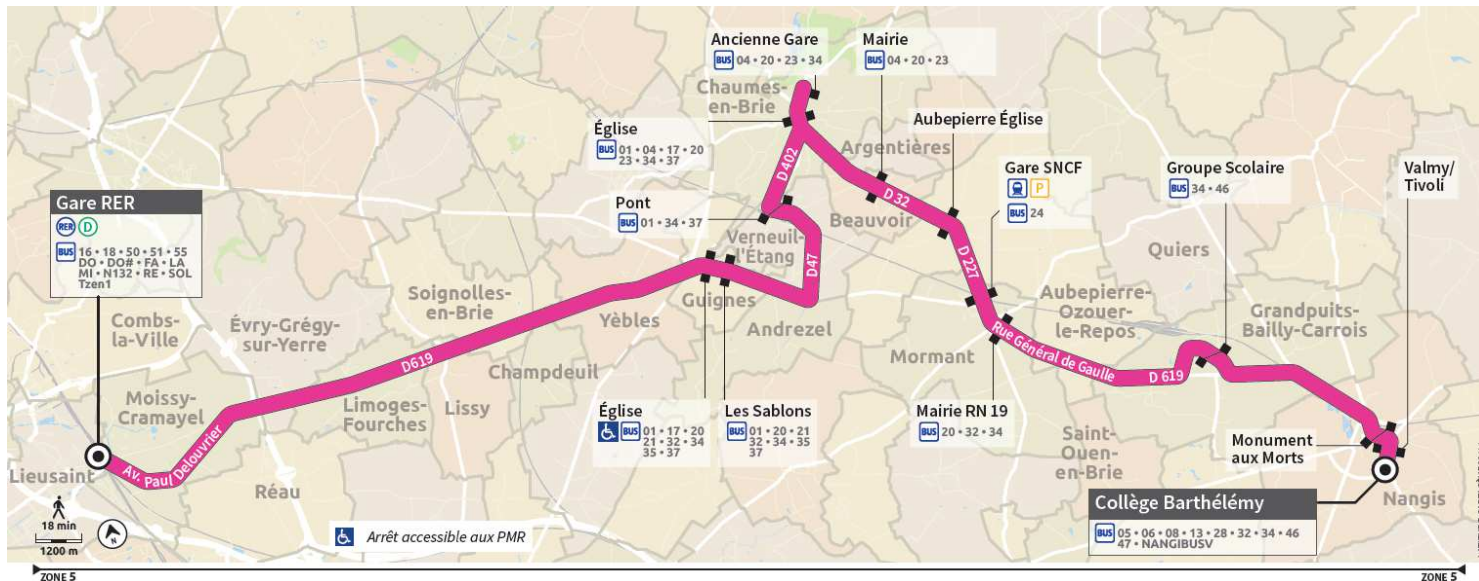

JOURS DE FONCTIONNEMENT	L à V	L à V
PERIODE DE FONCTIONNEMENT	A	A
N° DE NAVETTE	12	13

Correspondances RER D en provenance de Paris		18:02	18:47
LIEUSAIN	Gare RER	18:10	18:55
GUIGNES	Eglise	18:35	19:20
	Les Sablons	18:37	19:22
VERNEUIL L'ETANG	Pont	18:39	19:25
CHAUMES EN BRIE	Eglise	18:45	19:30
	Ancienne Gare	18:46	19:31
BEAUVOIR	Mairie	18:49	19:34
AUBEPIERRE - OZOUER-LE-REPOS	Aubepierre Eglise	18:53	19:38
MORMANT	Gare SNCF	18:56	19:41
	Mairie RN19	18:57	19:42
GRANDPUITS	Groupe scolaire	19:02	19:47
NANGIS	Monument aux Morts	19:08	19:53
	Valmy/Tivoli	19:09	19:54
	Collège Barthélémy	19:11	19:56

Contact
www.transdev-idf.com
TRANSDEV DARCHE GROS
24 boulevard de la Marne
77120 COULOMMIERS
Tel : 01-64-04-15-22

RETROUVEZ-NOUS SUR TWITTER
@Darche_Gros

Téléchargez gratuitement l'appli Accéo

Légende - Informations

JOURS DE FONCTIONNEMENT
L: Lundi, M: Mardi, Me: Mercredi, J: Jeudi, V: Vendredi

PERIODE DE FONCTIONNEMENT
A: Toute l'année, SC: Uniquement en période scolaire, NS: Uniquement en période non scolaire
La ligne 14 ne circule pas les jours fériés

Date d'édition 25/07/2022