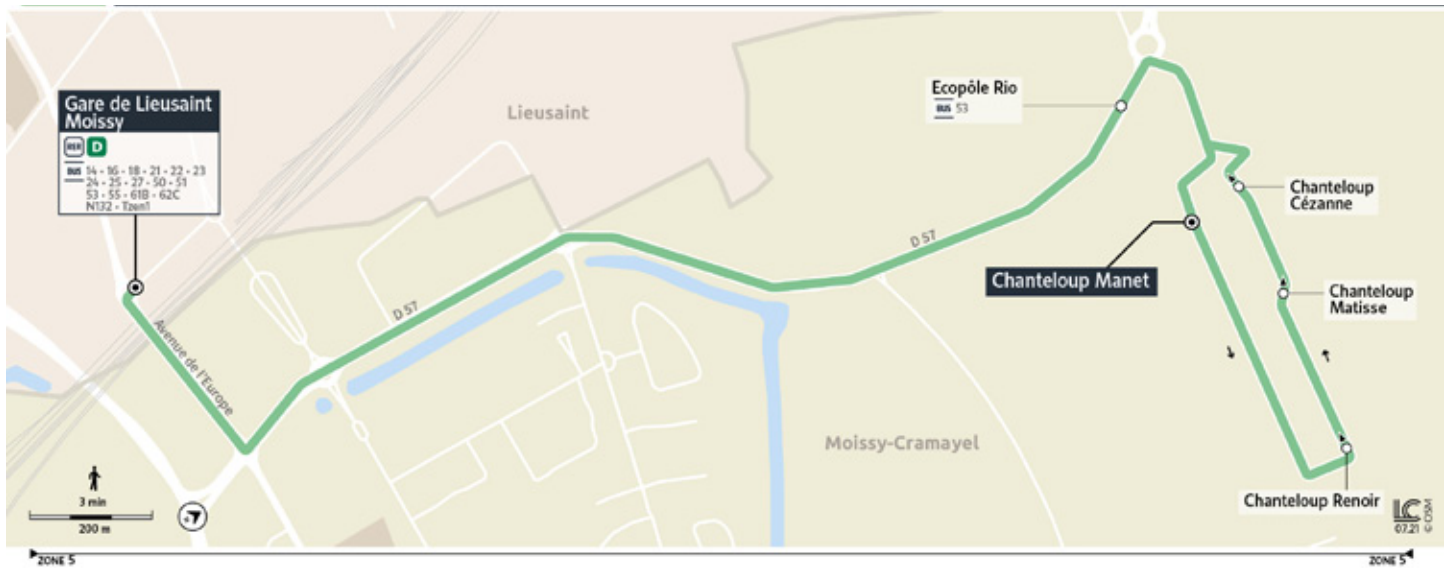

Horaires valables du 1er septembre 2022 au 3 septembre 2023

Du lundi au vendredi

Période de fonctionnement	A	A	A	A	A	A	A	A	A	A	A	A	A	A	A	A	A	
Jours de fonctionnement	LàV	LàV	LàV	LàV	LàV	LàV	LàV	LàV	LàV	LàV	LàV	LàV	LàV	LàV	LàV	LàV	LàV	
RER D en provenance de Melun	05:28	06:43	07:13	08:06	08:28	11:25	12:10	13:10	13:55	15:10	16:13	16:43	17:13	17:58	18:58	19:28	19:58	20:55
RER D en provenance de Paris	-	06:46	07:16	08:01	08:16	11:19	12:19	13:19	14:04	15:04	16:19	16:49	17:01	18:07	19:07	19:37	19:52	21:49
MOISSY-CRAMAYEL Gare de Lieusaint Moissy	05:42	06:50	07:23	08:12	08:34	11:32	12:24	13:24	14:13	15:21	16:23	16:59	17:17	18:12	19:12	19:46	20:02	21:04
Ecopôle Rio	05:47	06:55	07:28	08:17	08:39	11:37	12:29	13:29	14:18	15:26	16:28	17:04	17:22	18:17	19:17	19:51	20:07	21:09
Chanteloup Manet	05:48	06:56	07:29	08:18	08:40	11:38	12:30	13:30	14:19	15:27	16:29	17:05	17:23	18:18	19:18	19:52	20:08	21:10
Chanteloup Renoir	05:50	06:58	07:31	08:20	08:42	11:40	12:32	13:32	14:21	15:29	16:31	17:07	17:25	18:20	19:20	19:54	20:10	21:12
Chanteloup Matisse	05:51	06:59	07:32	08:21	08:43	11:41	12:33	13:33	14:22	15:30	16:32	17:08	17:26	18:21	19:21	19:55	20:11	21:13
Chanteloup Cézanne	05:52	07:00	07:33	08:22	08:44	11:42	12:34	13:34	14:23	15:31	16:33	17:09	17:27	18:22	19:22	19:56	20:12	21:14
Ecopôle Rio	05:54	07:02	07:35	08:24	08:46	11:44	12:36	13:36	14:25	15:33	16:35	17:11	17:29	18:24	19:24	19:58	20:14	21:16
Gare de Lieusaint Moissy	05:58	07:06	07:39	08:28	08:50	11:48	12:40	13:40	14:29	15:37	16:39	17:15	17:33	18:28	19:28	20:02	20:18	21:20
RER D en direction de Paris	06:13	07:13	07:43	08:43	08:58	11:55	12:55	13:55	14:40	-	16:43	17:28	17:43	18:43	19:43	20:13	20:28	21:25
RER D en direction de Melun	06:16	07:16	07:46	08:46	09:01	12:04	12:49	13:49	14:34	15:49	16:49	17:31	17:46	18:31	19:37	20:16	20:31	21:31