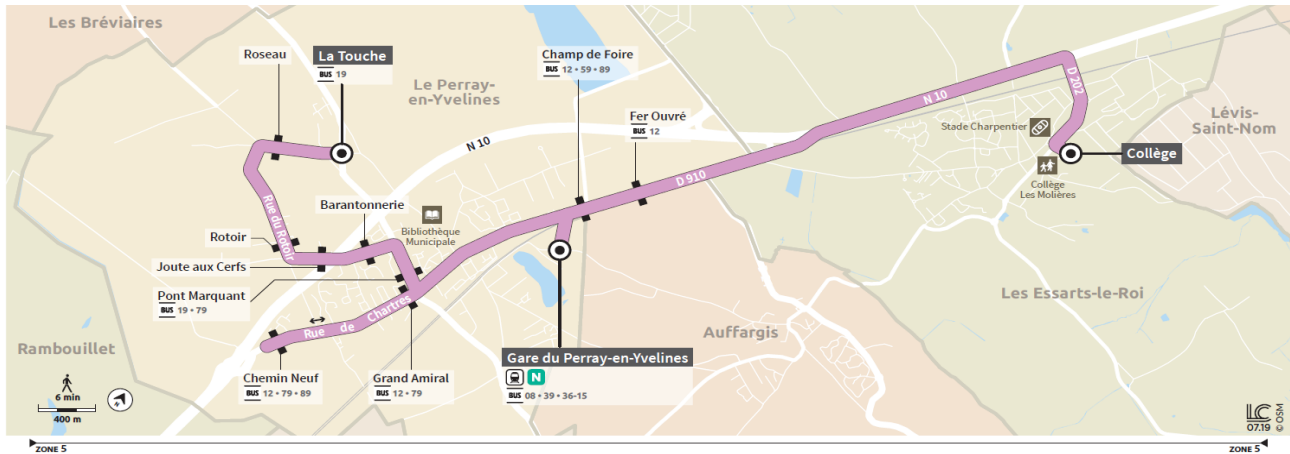

Horaires valables à compter du 7 novembre 2022

Du Lundi au Vendredi

Ne circule pas dimanche et jours fériés

Période	PS	PS	PS	PS	PS	PS	PS	PS	PS	PS
Jours de circulation	m	m	m	m	LM_JV	LM_JV	LM_JV	LM_JV	LM_JV	LM_JV
LES ESSARTS-LE-ROI-Collège	11:40	12:35	12:35	12:35	15:10	16:10	16:10	16:10	17:10	17:10
LE PERRAY-EN-YVELINES-Fer Ouvré	11:47	12:42	12:42	12:42	15:17	16:17	16:17	16:17	17:17	17:17
LE PERRAY-EN-YVELINES-Champ de Foire	11:49	12:44	12:44	12:44	15:19	16:19	16:19	16:19	17:19	17:19
LE PERRAY-EN-YVELINES-Gare du Perray en Yvelines	11:51	12:46	12:46	12:46	15:21	16:21	16:21	16:21	17:21	17:21
LE PERRAY-EN-YVELINES-Grand Amiral	11:54	12:49	|	12:49	15:24	16:24	|	16:24	17:24	17:24
LE PERRAY-EN-YVELINES-Chemin Neuf	11:56	12:51	|	12:51	15:26	16:26	|	16:26	17:26	17:26
LE PERRAY-EN-YVELINES-Pont Marquant	11:59	12:54	|	12:54	15:29	16:29	|	16:29	17:29	17:29
LE PERRAY-EN-YVELINES-Barantonnerie	12:01	12:56	|	12:56	15:31	16:31	|	16:31	17:31	17:31
LE PERRAY-EN-YVELINES-Joute aux Cerfs	12:02	12:57	|	12:57	15:32	16:32	|	16:32	17:32	17:32
LE PERRAY-EN-YVELINES-Rotoir	12:04	12:59	|	12:59	15:34	16:34	|	16:34	17:34	17:34
LE PERRAY-EN-YVELINES-Roseau	12:06	13:01	|	13:01	15:36	16:36	|	16:36	17:36	17:36
LE PERRAY-EN-YVELINES-La Touche	12:09	13:04	|	13:04	15:39	16:39	|	16:39	17:39	17:39

Les horaires sont calculés dans des conditions normales de circulation et sont sujets à ses aléas.

Transdev Île-de-France
Etablissement de Rambouillet
ZI du Pâtis - 3, Rue Ampère
78120 RAMBOUILLET

01 34 57 57 57
service gratuit
prix appel
@TransdevSud78

Télécharger gratuitement les applications :

Île de France
mobilités