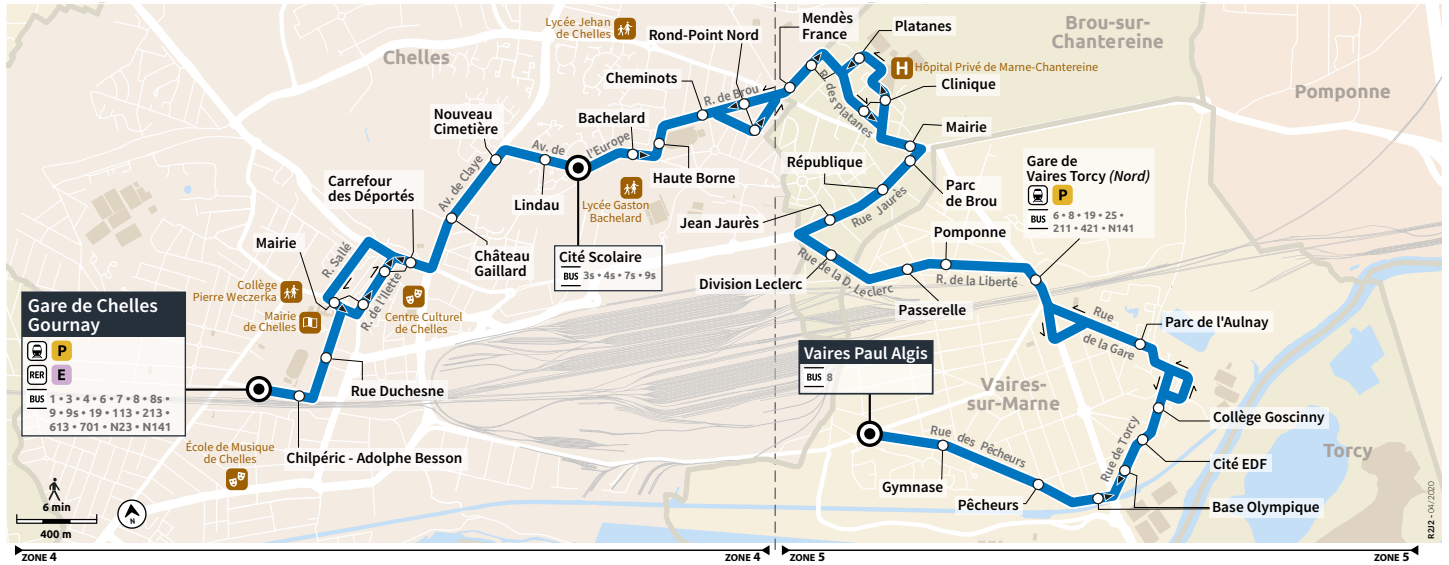

Horaires valables du 29 août 2022 au 09 juillet 2023

Du lundi au vendredi

	Train P provenance Meaux	05:13	05:43	06:13	06:28	06:43	06:58	07:13	07:28	07:43		07:58	08:13	08:28	08:43	08:58	09:13	09:43
	Train P provenance Paris		05:45	06:15		06:45		07:15		07:45			08:15		08:45		09:15	09:45
CHELLES	Gare de Chelles Gournay	05:35	06:05	06:20	06:35	06:49	07:05	07:20	07:35	07:49	07:50	08:05	08:20	08:35	08:50	09:05	09:35	10:05
	Chilpéric-Adolphe Besson	05:36	06:06	06:21	06:36	06:50	07:06	07:21	07:36	07:50	07:51	08:06	08:21	08:36	08:51	09:06	09:36	10:06
	Rue Duchesne	05:37	06:07	06:22	06:37	06:51	07:07	07:22	07:37	07:51	07:52	08:07	08:22	08:37	08:52	09:07	09:37	10:07
	Mairie	05:38	06:08	06:23	06:38	06:52	07:08	07:23	07:38	07:52	07:53	08:08	08:23	08:38	08:53	09:08	09:38	10:08
	Carrefour des Déportés	05:38	06:08	06:23	06:38	06:52	07:09	07:24	07:39	07:53	07:54	08:09	08:24	08:39	08:54	09:09	09:39	10:09
	Châtea Gaillard	05:40	06:10	06:25	06:40	06:54	07:11	07:26	07:41	07:55	07:56	08:11	08:26	08:41	08:56	09:11	09:41	10:11
	Nouveau Cimetière	05:40	06:10	06:25	06:40	06:54	07:12	07:27	07:42	07:56	07:57	08:12	08:27	08:42	08:57	09:12	09:42	10:12
	Lindau	05:41	06:11	06:26	06:41	06:55	07:13	07:28	07:43	07:57	07:58	08:13	08:28	08:43	08:58	09:13	09:43	10:13
	Cité Scolaire	05:42	06:12	06:27	06:42	06:56	07:14	07:29	07:44	07:58	07:59	08:14	08:29	08:44	08:59	09:14	09:44	10:14
	Bachelard	05:43	06:13	06:28	06:43	06:57	07:15	07:30	07:45	07:59		08:15	08:30	08:45	09:00	09:15	09:45	10:15
	Haute Borne	05:43	06:13	06:28	06:43	06:57	07:16	07:31	07:46	08:00		08:16	08:31	08:46	09:01	09:16	09:46	10:16
	Cheminots	05:44	06:14	06:29	06:44	06:58	07:17	07:32	07:47	08:01		08:17	08:32	08:47	09:01	09:16	09:46	10:16
	Rond-Point Nord	05:45	06:15	06:30	06:45	06:59	07:18	07:33	07:48	08:02		08:18	08:33	08:48	09:02	09:17	09:47	10:17
BROU-SUR-CHANTEREINE	Mendès France	05:46	06:16	06:31	06:46	07:00	07:19	07:34	07:49	08:03		08:19	08:34	08:49	09:03	09:18	09:48	10:18
	Platanes	05:47	06:17	06:32	06:47	07:01	07:20	07:35	07:50	08:04		08:20	08:35	08:50	09:04	09:19	09:49	10:19
	Clinique	05:48	06:18	06:33	06:48	07:02	07:22	07:37	07:52	08:06		08:22	08:37	08:52	09:05	09:20	09:50	10:20
	Mairie	05:49	06:19	06:34	06:49	07:03	07:23	07:38	07:53	08:07		08:23	08:38	08:53	09:06	09:21	09:51	10:21
	Parc de Brou	05:50	06:20	06:35	06:50	07:04	07:24	07:39	07:54	08:08		08:24	08:39	08:54	09:07	09:22	09:52	10:22
	République	05:50	06:20	06:35	06:50	07:05	07:25	07:40	07:55	08:09		08:25	08:40	08:55	09:08	09:23	09:53	10:23
	Jean Jaurès	05:52	06:22	06:37	06:52	07:06	07:27	07:42	07:57	08:11		08:27	08:42	08:56	09:09	09:24	09:54	10:24
	Division Leclerc	05:53	06:23	06:38	06:53	07:08	07:29	07:44	07:59	08:13		08:29	08:44	08:58	09:11	09:26	09:56	10:26
VAIRES-SUR-MARNE	Passerelle	05:55	06:25	06:40	06:55	07:10	07:31	07:46	08:01	08:15		08:31	08:46	09:00	09:13	09:28	09:58	10:28
	Pomponne	05:56	06:26	06:41	06:56	07:11	07:32	07:47	08:02	08:16		08:32	08:47	09:01	09:13	09:28	09:58	10:28
	Train P provenance Paris	05:49	06:19	06:49		07:19		07:49				08:19	08:49		09:19	09:49	10:19	
	Gare de Vaires Torcy (Nord)	05:57	06:27	06:42	06:57	07:13	07:34	07:49	08:04	08:18		08:34	08:49	09:03	09:15	09:30	10:00	10:30
	Train P direction Paris	06:08	06:38	06:53	07:08	07:23	07:38	07:53	08:08	08:23		08:38	08:53	09:08	09:23	09:38	10:08	10:38
	Parc de l'Aulnay	05:59	06:29	06:44	06:59	07:15	07:36	07:51	08:06	08:20		08:36	08:51	09:05	09:17	09:32	10:02	10:32
	Collège Gosciny	06:00	06:30	06:45	07:00	07:16	07:37	07:52	08:07	08:21		08:37	08:52	09:06	09:18	09:33	10:03	10:33
	Cité EDF	06:01	06:31	06:46	07:01	07:17	07:38	07:53	08:08	08:22		08:38	08:53	09:07	09:19	09:34	10:04	10:34
	Base Olympique	06:01	06:31	06:46	07:01	07:17	07:38	07:53	08:08	08:22		08:38	08:53	09:07	09:19	09:34	10:04	10:34
	Pêcheurs	06:02	06:32	06:47	07:02	07:19	07:40	07:55	08:10	08:24		08:40	08:55	09:09	09:21	09:36	10:06	10:36
Gymnase	06:03	06:33	06:48	07:03	07:20	07:41	07:56	08:11	08:25		08:41	08:56	09:10	09:22	09:37	10:07	10:37	
Paul Algis	06:04	06:34	06:49	07:04	07:21	07:42	07:57	08:12	08:26		08:42	08:57	09:11	09:23	09:38	10:08	10:38	