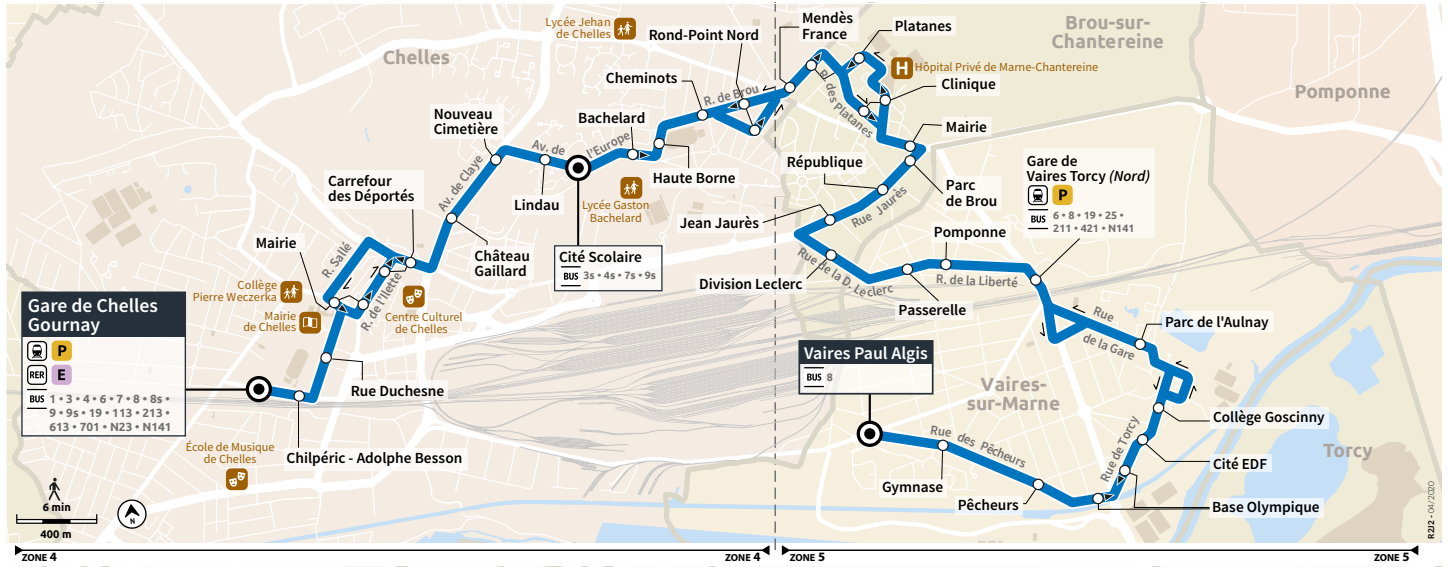

Contact
Transdev STBC

01 64 21 89 90
www.transdev-idf.com
iledefrance-mobilites.fr

Téléchargez
gratuitement
l'appli Accéo

Horaires valables du 29 août 2022 au 09 juillet 2023

Du lundi au vendredi

VAIRES-SUR-MARNE	Paul Algis	05:00	05:30	06:00	06:15	06:30	06:45	07:00	07:10	07:30	07:45	08:00	08:15	08:30	08:45	09:00	09:15	09:45
	Gymnase	05:01	05:31	06:01	06:16	06:31	06:46	07:01	07:12	07:31	07:46	08:01	08:16	08:31	08:46	09:01	09:16	09:46
	Pêcheurs	05:03	05:33	06:03	06:18	06:33	06:48	07:03	07:14	07:33	07:48	08:03	08:18	08:33	08:48	09:03	09:18	09:48
	Base Olympique	05:03	05:33	06:03	06:18	06:33	06:48	07:03	07:15	07:34	07:49	08:04	08:19	08:34	08:49	09:04	09:19	09:49
	Cité EDF	05:04	05:34	06:04	06:19	06:34	06:49	07:04	07:17	07:35	07:50	08:05	08:20	08:35	08:50	09:05	09:20	09:50
	Collège Goscinny	05:05	05:35	06:05	06:20	06:35	06:50	07:05	07:18	07:36	07:51	08:06	08:21	08:36	08:51	09:06	09:21	09:51
	Parc de l'Aulnay	05:07	05:37	06:07	06:22	06:37	06:52	07:07	07:20	07:38	07:53	08:08	08:23	08:38	08:53	09:08	09:23	09:53
	Train P direction Paris	05:13	05:39	06:23	06:37	06:53	07:08	07:23	07:38	07:53	08:08	08:23	08:38	08:53	09:08	09:38	10:08	
	Train P provenance Paris			05:50	06:31	06:49		07:19		07:49		08:19		08:49		09:19	09:49	
	Gare de Vaires Torcy (Nord)	05:09	05:39	06:09	06:24	06:39	06:54	07:09	07:22	07:40	07:55	08:10	08:25	08:40	08:55	09:10	09:25	09:55
	Pomponne	05:11	05:41	06:11	06:26	06:41	06:56	07:11	07:24	07:42	07:57	08:12	08:27	08:42	08:57	09:12	09:27	09:57
	Passerelle	05:11	05:41	06:11	06:27	06:42	06:57	07:12	07:24	07:43	07:58	08:13	08:28	08:43	08:58	09:13	09:28	09:58
BROU-SUR-CHANTEREINE	Division Leclerc	05:12	05:42	06:12	06:28	06:44	06:59	07:14	07:25	07:45	08:00	08:15	08:30	08:45	09:00	09:15	09:30	10:00
	Jean Jaurès	05:13	05:43	06:13	06:29	06:45	07:00	07:15	07:26	07:47	08:02	08:17	08:31	08:46	09:01	09:16	09:31	10:01
	République	05:15	05:45	06:15	06:30	06:47	07:02	07:17	07:28	07:48	08:03	08:18	08:33	08:48	09:03	09:18	09:33	10:03
	Parc de Brou	05:15	05:45	06:15	06:31	06:48	07:03	07:18	07:28	07:50	08:05	08:20	08:34	08:49	09:04	09:19	09:34	10:04
	Mairie	05:16	05:46	06:16	06:32	06:49	07:04	07:19	07:29	07:51	08:06	08:21	08:35	08:50	09:05	09:20	09:35	10:05
	Clinique	05:17	05:47	06:17	06:33	06:50	07:05	07:20	07:30	07:52	08:07	08:22	08:36	08:51	09:06	09:21	09:36	10:06
	Platanes	05:19	05:49	06:19	06:35	06:52	07:07	07:22	07:32	07:54	08:09	08:24	08:37	08:52	09:07	09:22	09:37	10:07
	Mendès France	05:20	05:50	06:20	06:36	06:53	07:08	07:23	07:33	07:55	08:10	08:25	08:38	08:53	09:08	09:23	09:38	10:08
CHELLES	Rond-Point Nord	05:21	05:51	06:21	06:37	06:54	07:09	07:24	07:34	07:56	08:11	08:26	08:39	08:54	09:09	09:24	09:39	10:09
	Cheminots	05:22	05:52	06:22	06:38	06:55	07:10	07:25	07:35	07:57	08:12	08:27	08:40	08:55	09:10	09:25	09:40	10:10
	Haute Borne	05:23	05:53	06:23	06:39	06:56	07:11	07:26	07:36	07:58	08:13	08:28	08:41	08:56	09:11	09:26	09:41	10:11
	Cité Scolaire	05:24	05:54	06:24	06:40	06:57	07:12	07:27	07:37	07:59	08:14	08:29	08:42	08:57	09:12	09:27	09:42	10:12
	Lindau	05:25	05:55	06:25	06:41	06:58	07:13	07:28	07:38	08:00	08:15	08:30	08:43	08:58	09:13	09:28	09:43	10:13
	Nouveau Cimetière	05:26	05:56	06:26	06:42	06:59	07:14	07:29	07:39	08:01	08:16	08:31	08:44	08:59	09:14	09:29	09:44	10:14
	Château Gaillard	05:27	05:57	06:27	06:43	07:00	07:15	07:31	07:41	08:03	08:18	08:32	08:45	09:00	09:15	09:30	09:45	10:15
	Carrefour des Déportés	05:28	05:58	06:28	06:44	07:01	07:16	07:32	07:42	08:04	08:19	08:33	08:46	09:01	09:16	09:31	09:46	10:16
	Mairie	05:30	06:00	06:30	06:46	07:03	07:18	07:34	07:44	08:06	08:21	08:35	08:48	09:03	09:18	09:33	09:48	10:18
	Rue Duchesne	05:31	06:01	06:31	06:47	07:04	07:19	07:35	07:45	08:07	08:22	08:36	08:49	09:04	09:19	09:34	09:49	10:19
	Chilpéric-Adolphe Besson	05:31	06:01	06:31	06:48	07:05	07:20	07:36	07:46	08:08	08:23	08:37	08:50	09:05	09:20	09:35	09:50	10:20
	Gare de Chelles Gournay	05:32	06:02	06:32	06:49	07:06	07:21	07:37	07:47	08:09	08:24	08:38	08:51	09:06	09:21	09:36	09:51	10:21
	Train direction Paris	05:43	06:13	06:43	06:58	07:13	07:28	07:43	07:58	08:13	08:28	08:43	08:58	09:13		09:43	10:13	10:43
	Train direction Meaux	05:45	06:15	06:45		07:15		07:45		08:15		08:45		09:15		09:45	10:15	10:45