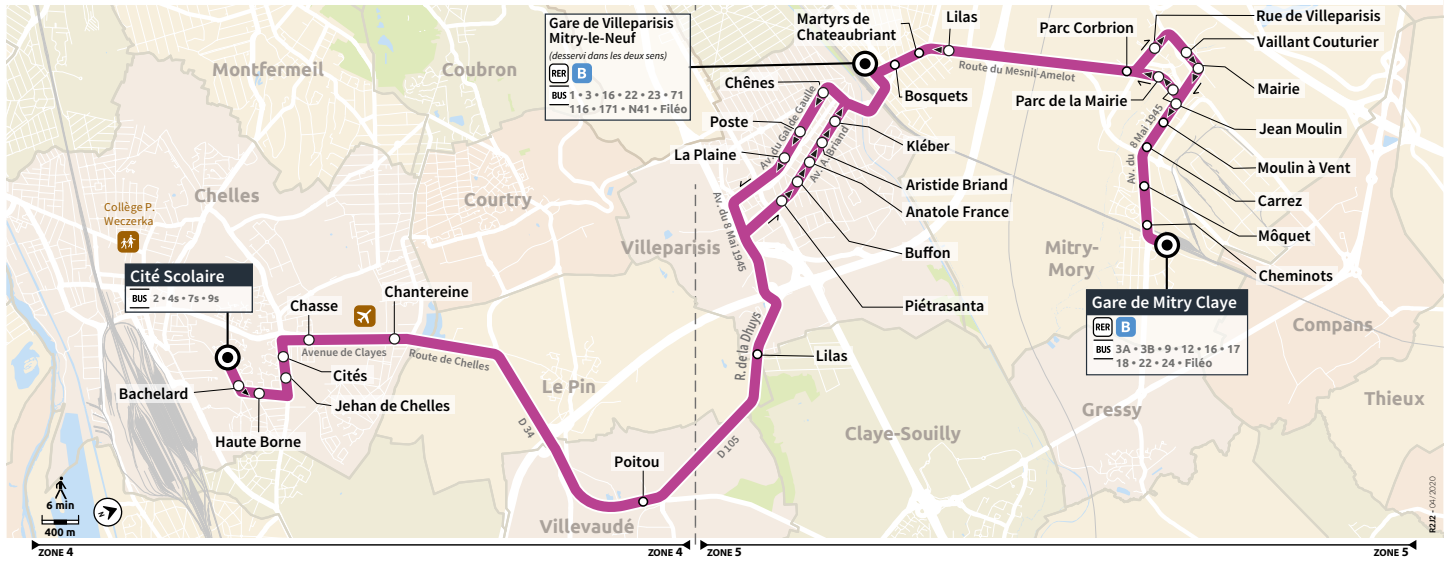

## Samedi

MITRY-MORY	Gare de Mitry Claye	07:20	08:20
	Cheminots	07:21	08:21
	Môquet	07:21	08:21
	Carrez	07:22	08:22
	Moulin à Vent	07:23	08:23
	Jean Moulin	07:24	08:24
	Parc de la Mairie	07:24	08:24
	Parc Corbrion	07:25	08:25
	Lilas	07:30	08:30
	Martyrs de Châteaubriant	07:31	08:31
	Bosquets	07:32	08:32
VILLEPARISIS	Gare de Villeparisis Mitry-le-Neuf	07:32	08:32
	Chênes	07:34	08:34
	La Poste	07:35	08:35
	La Plaine	07:36	08:36
	Lilas	07:41	08:41
VILLEVAUDÉ	Poitou	07:46	08:46
CHELLES	Chantereine	07:54	08:54
	Chasse	07:56	08:56
	Cités	07:57	08:57
	Jehan de Chelles	07:58	08:58
	Haute Borne	07:59	08:59
	Cité Scolaire	08:00	09:00

## Du lundi au vendredi

		m	m	LMJV	LMJV
CHELLES	Cité Scolaire	12:20	13:20	16:30	17:30
	Bachelard	12:20	13:20	16:30	17:30
	Haute Borne	12:21	13:21	16:31	17:31
	Jehan de Chelles	12:24	13:24	16:34	17:34
	Cités	12:25	13:25	16:34	17:35
	Chasse	12:26	13:26	16:35	17:36
	Chantereine	12:28	13:28	16:37	17:38
VILLEVAUDÉ	Poitou	12:36	13:36	16:48	17:46
VILLEPARISIS	Lilas	12:41	13:41	16:54	17:51
	Piétrasanta	12:45	13:45	16:59	17:55
	Buffon	12:46	13:46	17:00	17:56
	Anatole France	12:47	13:47	17:02	17:57
	Aristide Briand	12:47	13:47	17:03	17:57
	Kléber	12:48	13:48	17:03	17:58
	Gare de Villeparisis Mitry-le-Neuf	12:50	13:50	17:06	18:00
MITRY-MORY	Bosquets	12:52	13:52	17:10	18:02
	Martyrs de Châteaubriant	12:54	13:54	17:13	18:04
	Parc Corbrion	13:03	14:03	17:25	18:13
	Rue de Villeparisis	13:04	14:04	17:26	18:14
	Vaillant Couturier	13:05	14:05	17:27	18:15
	Mairie	13:06	14:06	17:28	18:16
	Jean Moulin	13:07	14:07	17:29	18:17
	Moulin à Vent	13:09	14:09	17:30	18:19
	Carrez	13:10	14:10	17:31	18:20
	Môquet	13:12	14:12	17:32	18:22
	Cheminots	13:14	14:14	17:34	18:24
	Gare de Mitry Claye	13:15	14:15	17:35	18:25