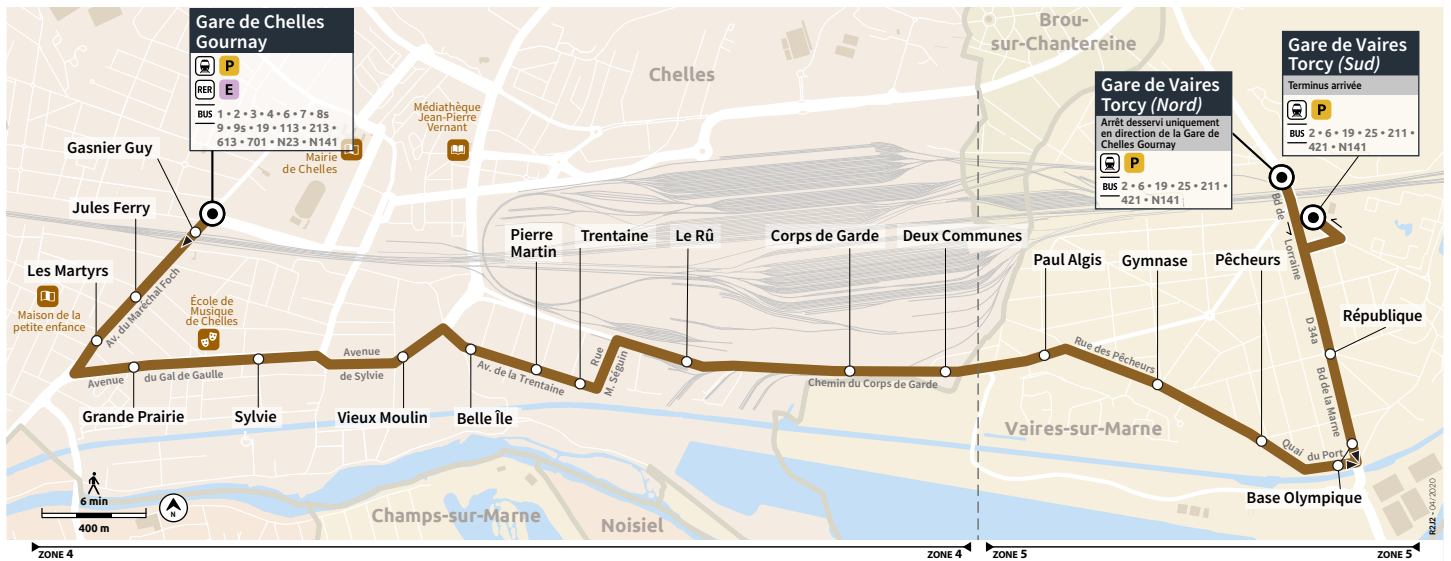

Contact
Transdev STBC

01 64 21 89 90
www.transdev-idf.com
iledefrance-mobilites.fr

Téléchargez
gratuitement
l'appli Accéo

Horaires valables du 29 août 2022 au 09 juillet 2023

Du lundi au vendredi

	Train P provenance Meaux	05:38	06:08	06:38	07:08	07:23	07:38	08:08	08:23	08:38	09:08	09:38	
	Train P provenance Paris	05:49	06:19	06:49	07:19		07:49	08:19		08:49	09:19	09:49	
VAIRES-SUR-MARNE	Gare de Vaires Torcy (Nord)	06:00	06:30	06:50	07:10	07:30	07:50	08:10	08:30	08:50	09:10	09:30	10:00
	République	06:03	06:33	06:53	07:13	07:33	07:53	08:13	08:34	08:53	09:13	09:33	10:03
	Base Olympique	06:04	06:34	06:54	07:14	07:34	07:54	08:14	08:36	08:54	09:14	09:34	10:04
	Pêcheurs	06:04	06:34	06:54	07:15	07:35	07:55	08:15	08:37	08:55	09:15	09:35	10:05
	Gymnase	06:05	06:35	06:55	07:16	07:36	07:56	08:16	08:38	08:56	09:16	09:36	10:06
	Paul Algis	06:06	06:36	06:56	07:17	07:37	07:57	08:17	08:39	08:57	09:17	09:37	10:07
CHELLES	Deux Communes	06:07	06:37	06:57	07:18	07:38	07:58	08:18	08:40	08:58	09:18	09:38	10:08
	Corps de Garde	06:08	06:38	06:58	07:19	07:39	07:59	08:19	08:41	08:59	09:19	09:39	10:09
	Le Rû	06:10	06:40	07:00	07:20	07:40	08:01	08:21	08:43	09:00	09:20	09:40	10:10
	Vaires Trentaine	06:11	06:41	07:01	07:21	07:41	08:02	08:22	08:44	09:01	09:21	09:41	10:11
	Pierre Martin	06:11	06:41	07:01	07:21	07:41	08:02	08:22	08:44	09:01	09:21	09:41	10:11
	Belle Île	06:12	06:42	07:02	07:22	07:42	08:03	08:23	08:45	09:02	09:22	09:42	10:12
	Vieux Moulin	06:14	06:44	07:04	07:24	07:44	08:05	08:25	08:47	09:04	09:24	09:44	10:14
	Sylvie	06:15	06:45	07:05	07:25	07:45	08:06	08:26	08:48	09:05	09:25	09:45	10:15
	Grande Prairie	06:16	06:46	07:06	07:26	07:47	08:08	08:28	08:49	09:06	09:26	09:46	10:16
	Les Martyrs	06:18	06:48	07:08	07:28	07:49	08:10	08:30	08:51	09:08	09:28	09:48	10:18
	Jules Ferry	06:18	06:48	07:09	07:29	07:50	08:11	08:31	08:52	09:09	09:29	09:49	10:19
	Gare de Chelles Gournay	06:20	06:50	07:11	07:31	07:52	08:13	08:33	08:54	09:11	09:31	09:51	10:21
	Train P direction Paris	06:28	06:58	07:13	07:43	07:58	08:28	08:43	08:58	09:13	09:43	10:13	10:43
	Train P direction Meaux	06:45		07:15	07:45	08:15		08:45		09:15	09:45	10:15	10:45