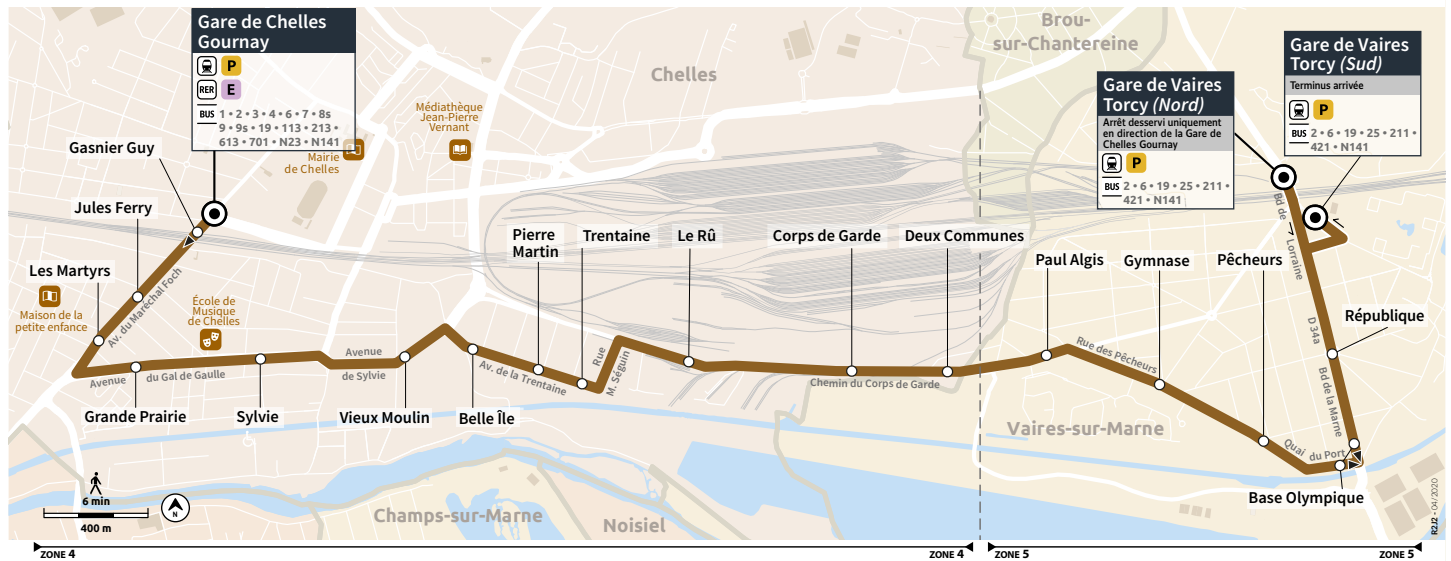

Horaires valables du 29 août 2022 au 09 juillet 2023

Du lundi au vendredi

	Train P provenance Meaux	05:43	06:28	06:58	07:13	07:28	07:43	08:13	08:28	08:58	09:13	09:43	10:13
	Train P provenance Paris	05:45	06:15	06:45	07:15		07:45	08:15		08:45	09:15	09:45	10:15
CHELLES	Gare de Chelles Gournay	06:00	06:30	07:00	07:20	07:40	08:00	08:20	08:40	09:00	09:30	10:00	10:30
	Gasnier Guy	06:02	06:32	07:02	07:22	07:42	08:02	08:22	08:42	09:02	09:32	10:02	10:32
	Jules Ferry	06:03	06:33	07:03	07:23	07:43	08:03	08:23	08:43	09:03	09:33	10:03	10:33
	Les Martyrs	06:04	06:34	07:04	07:24	07:44	08:04	08:24	08:44	09:04	09:34	10:04	10:34
	Grande Prairie	06:06	06:36	07:06	07:26	07:46	08:06	08:26	08:46	09:06	09:36	10:06	10:36
	Sylvie	06:07	06:37	07:07	07:27	07:48	08:08	08:28	08:48	09:08	09:38	10:08	10:38
	Vieux Moulin	06:08	06:38	07:08	07:28	07:50	08:10	08:30	08:49	09:09	09:39	10:09	10:39
	Belle Île	06:10	06:40	07:10	07:30	07:52	08:12	08:32	08:51	09:11	09:41	10:11	10:41
	Pierre Martin	06:11	06:41	07:11	07:31	07:53	08:13	08:33	08:52	09:12	09:42	10:12	10:42
	Vaires Trentaine	06:11	06:41	07:11	07:31	07:53	08:13	08:33	08:52	09:12	09:42	10:12	10:42
	Le Rû	06:12	06:43	07:13	07:33	07:55	08:15	08:34	08:53	09:13	09:43	10:13	10:43
	Corps de Garde	06:14	06:44	07:14	07:34	07:56	08:16	08:36	08:55	09:15	09:45	10:15	10:45
	Deux Communes	06:14	06:45	07:15	07:35	07:57	08:17	08:36	08:55	09:15	09:45	10:15	10:45
VAIRES-SUR-MARNE	Paul Algis	06:15	06:46	07:16	07:36	07:58	08:18	08:37	08:56	09:16	09:46	10:16	10:46
	Gymnase	06:16	06:47	07:17	07:37	07:59	08:19	08:38	08:57	09:17	09:47	10:17	10:47
	Pêcheurs	06:17	06:48	07:18	07:38	08:00	08:20	08:39	08:58	09:18	09:48	10:18	10:48
	Base Olympique	06:18	06:49	07:19	07:39	08:01	08:21	08:40	08:59	09:19	09:49	10:19	10:49
	République	06:19	06:50	07:20	07:40	08:02	08:22	08:41	09:00	09:20	09:50	10:20	10:50
	Gare de Vaires Torcy (Sud)	06:21	06:52	07:22	07:42	08:04	08:24	08:43	09:02	09:22	09:52	10:22	10:52
	Train P direction Paris	06:38	07:08	07:38	07:53	08:08	08:38	08:53	09:08	09:38	10:08	10:38	11:08
	Train P direction Meaux	06:49	07:19		07:49	08:19		08:49	09:19	09:49	10:19	10:49	11:19