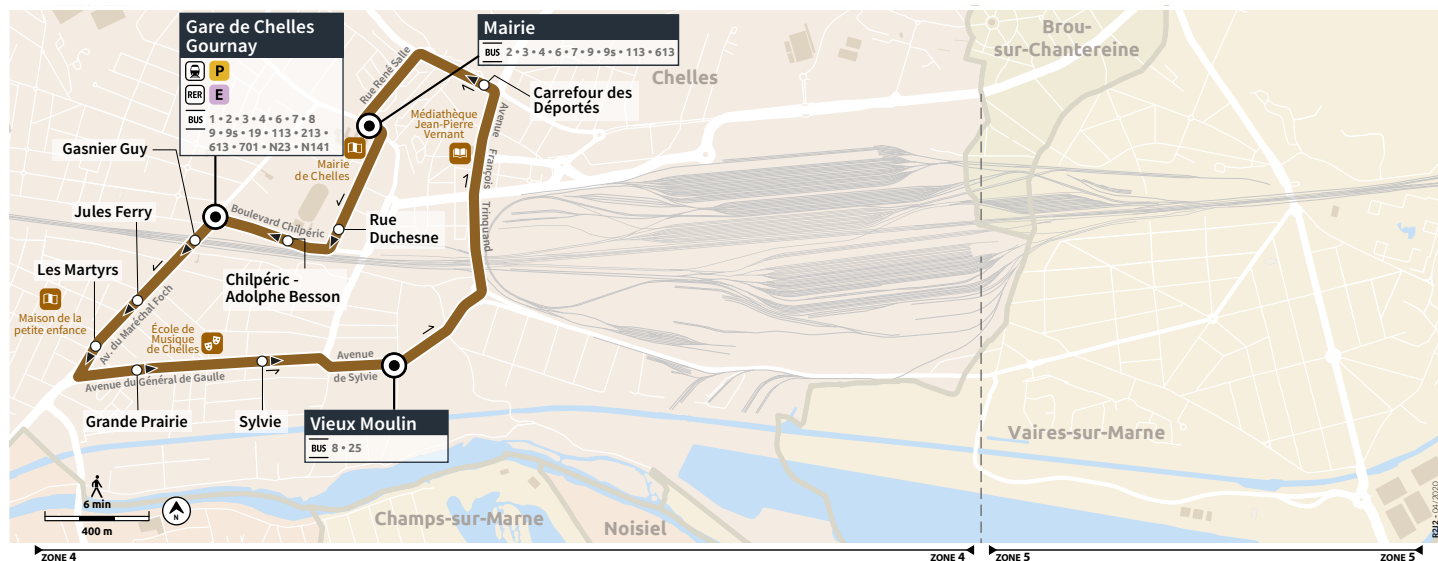

Horaires valables du 29 août 2022 au 09 juillet 2023

## Du lundi au vendredi

		m	LMJV	LMJV
CHELLES	<b>Mairie</b>	12:40	16:15	17:15
	Rue Duchesne	12:41	16:16	17:16
	Chilpéric-Adolphe Besson	12:41	16:16	17:16
	<b>Gare de Chelles Gournay</b>	08:00 09:00	12:42	16:17 17:17
	Gasnier Guy	08:02 09:02	12:44	16:19 17:19
	Jules Ferry	08:03 09:03	12:45	16:20 17:20
	Les Martyrs	08:04 09:04	12:46	16:21 17:21
	Grande Prairie	08:07 09:07	12:49	16:24 17:24
	Sylvie	08:08 09:08	12:50	16:25 17:25
	<b>Vieux Moulin</b>	08:10 09:10	12:52	16:27 17:27
	Carrefour des Déportés	08:14 09:14		
	<b>Mairie</b>	08:16 09:16		

LMJV Lundi, Mardi, Jeudi, Vendredi

m Mercredi

Circule uniquement en période scolaire

Contact  
Transdev STBC

01 64 21 89 90  
www.transdev-idf.com  
iledefrance-mobilites.fr

Téléchargez  
gratuitement  
l'appli Acceo

Disponible sur  
Apple Store

Disponible sur  
Google Play

Paris  
LMJV: Lundi, Mardi, Jeudi, Vendredi  
m: Mercredi

Île de France  
mobilités