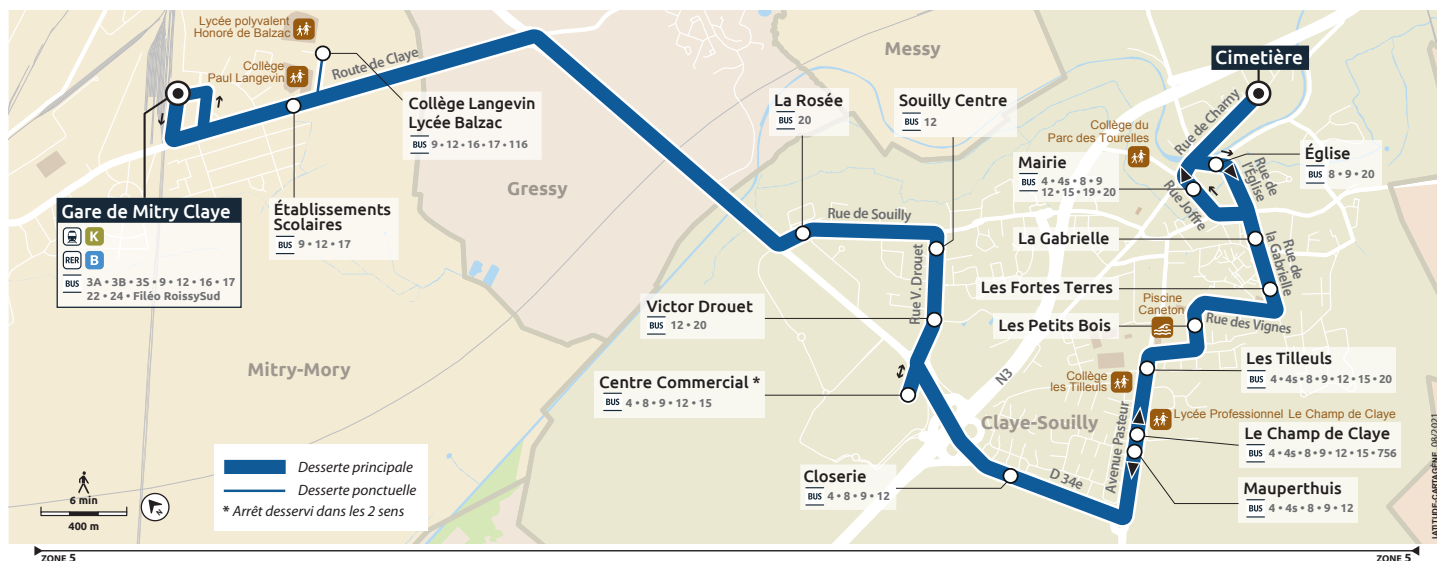

Horaires valables du 2 janvier au 30 juillet 2023 - Nouveaux horaires

Du lundi au vendredi

CLAYE-SOUILLY	Cimetière	5:28	6:00	6:13	6:25	6:40	6:52	7:04	7:16	7:28	7:40	7:52	8:04	8:16	8:25	8:39
	Eglise	5:30	6:02	6:15	6:27	6:42	6:54	7:06	7:18	7:30	7:42	7:54	8:06	8:18	8:27	8:41
	La Gabrielle	5:32	6:04	6:17	6:29	6:44	6:56	7:08	7:20	7:32	7:44	7:56	8:08	8:20	8:29	8:43
	Les Fortes Terres	5:33	6:05	6:18	6:30	6:45	6:57	7:09	7:21	7:33	7:45	7:57	8:09	8:21	8:30	8:44
	Les Petits Bois	5:34	6:06	6:19	6:31	6:46	6:58	7:10	7:22	7:34	7:46	7:58	8:10	8:22	8:31	8:45
	Les Tilleuls	5:36	6:08	6:21	6:33	6:48	7:00	7:12	7:24	7:36	7:48	8:00	8:12	8:24	8:33	8:47
	Mauperthuis	5:37	6:09	6:22	6:34	6:49	7:01	7:13	7:25	7:37	7:49	8:01	8:13	8:25	8:34	8:48
	La Closierie	5:39	6:11	6:24	6:36	6:51	7:03	7:15	7:27	7:39	7:51	8:03	8:15	8:27	8:36	8:50
	Centre commercial	5:41	6:13	6:26	6:38	6:54	7:06	7:18	7:30	7:42	7:54	8:06	8:18	8:30	8:39	8:53
	Victor Drouet	5:42	6:14	6:27	6:39	6:55	7:07	7:19	7:31	7:43	7:55	8:07	8:19	8:31	8:40	8:54
	Souilly Centre	5:43	6:15	6:28	6:40	6:57	7:09	7:21	7:33	7:45	7:57	8:09	8:21	8:33	8:42	8:56
	La Rosée	5:45	6:17	6:30	6:42	6:59	7:11	7:23	7:35	7:47	7:59	8:11	8:23	8:35	8:44	8:58
MITRY-MORY	Etablissements scolaires	5:50	6:22	6:35	6:47	7:05	7:17	7:29	7:41	7:53	8:05	8:17	8:29	8:41	8:50	9:04
	Gare de Mitry Claye	5:52	6:24	6:37	6:49	7:07	7:19	7:31	7:43	7:55	8:07	8:19	8:31	8:43	8:52	9:06

CLAYE-SOUILLY	Cimetière	8:54	9:09	9:25	9:40	9:57	10:27	10:57	11:27	11:57	12:12	12:27	12:42	12:57	13:12	13:27
	Eglise	8:58	9:11	9:27	9:42	9:59	10:29	10:59	11:29	11:59	12:14	12:29	12:44	12:59	13:14	13:29
	La Gabrielle	8:58	9:13	9:29	9:44	10:01	10:31	11:00	11:30	12:00	12:16	12:30	12:46	13:00	13:16	13:30
	Les Fortes Terres	8:59	9:14	9:30	9:45	10:02	10:32	11:01	11:31	12:01	12:17	12:31	12:47	13:01	13:17	13:31
	Les Petits Bois	9:00	9:15	9:31	9:46	10:03	10:33	11:03	11:33	12:03	12:18	12:33	12:48	13:03	13:18	13:33
	Les Tilleuls	9:02	9:17	9:33	9:48	10:05	10:35	11:04	11:34	12:04	12:20	12:34	12:50	13:04	13:20	13:34
	Mauperthuis	9:03	9:18	9:34	9:49	10:06	10:36	11:05	11:35	12:05	12:21	12:35	12:51	13:05	13:21	13:35
	La Closierie	9:05	9:20	9:36	9:51	10:08	10:38	11:07	11:37	12:07	12:23	12:37	12:53	13:07	13:23	13:37
	Centre commercial	9:08	9:23	9:39	9:53	10:10	10:40	11:09	11:39	12:09	12:25	12:39	12:55	13:09	13:25	13:39
	Victor Drouet	9:09	9:24	9:40	9:54	10:11	10:41	11:10	11:40	12:10	12:26	12:40	12:56	13:10	13:26	13:40
	Souilly Centre	9:11	9:26	9:42	9:55	10:12	10:42	11:11	11:41	12:11	12:27	12:41	12:57	13:11	13:27	13:41
	La Rosée	9:13	9:28	9:44	9:57	10:14	10:44	11:13	11:43	12:13	12:29	12:43	12:59	13:13	13:29	13:43
MITRY-MORY	Etablissements scolaires	9:19	9:34	9:49	10:02	10:19	10:49	11:19	11:49	12:19	12:34	12:49	13:04	13:19	13:34	13:49
	Gare de Mitry Claye	9:21	9:36	9:51	10:04	10:21	10:51	11:21	11:51	12:21	12:36	12:51	13:06	13:21	13:36	13:51

suite horaires

Les horaires sont calculés dans des conditions normales de circulation et sont sujets à ses aléas.