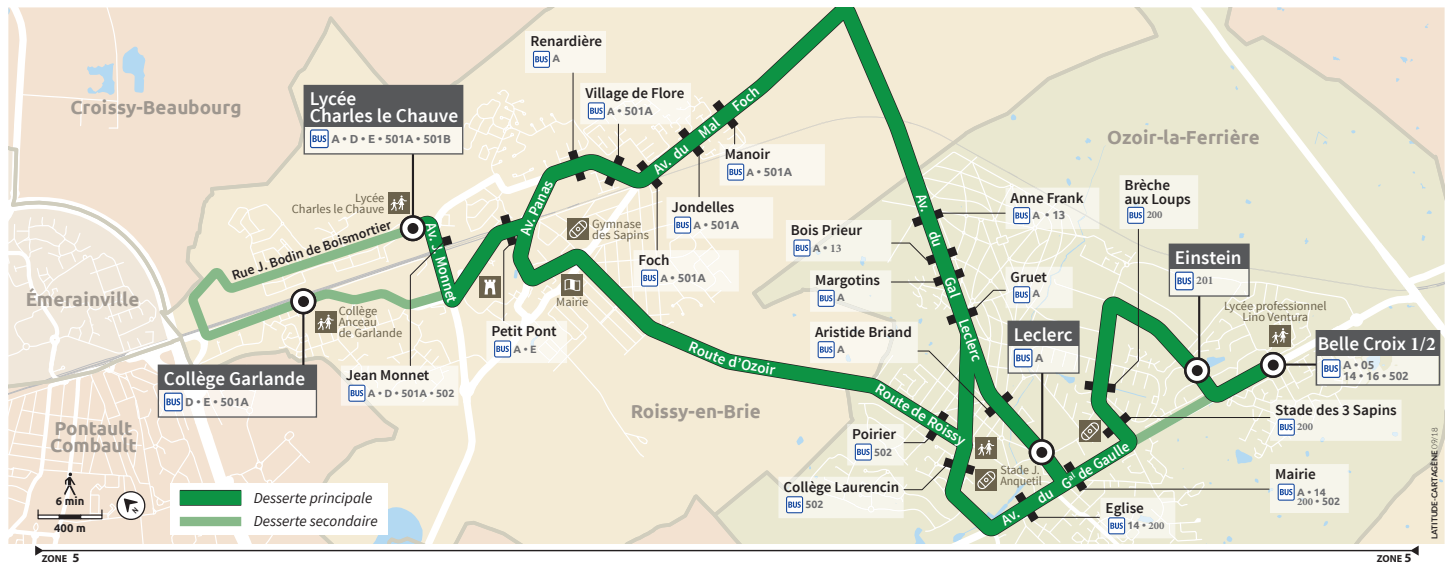

Horaires valables du 1er septembre 2022 au 31 août 2023

Du lundi au vendredi

Période de fonctionnement		SC	SC	SC	SC
Jours de fonctionnement		LàV	LàV	LàV	LàV
OZOIR-LA-FERRIÈRE	Belle Croix 2	7:37	8:38		
	Leclerc	7:41	8:42		
	Aristide Briand	7:42	8:43		
	Gruet	7:43	8:44		
	Margotins	7:44	8:45		
	Bois Prieur	7:45	8:46		
	Anne Frank	7:47	8:48		
ROISSY-EN-BRIE	Manoir	7:50	8:51		
	Jondelles	7:51	8:52		
	Foch	7:52	8:53		
	Village de Flore	7:53	8:54		
	Renardière	7:55	8:56		
	Petit Pont	7:56	8:57		
	Jean Monnet	7:58	8:59		
OZOIR-LA-FERRIÈRE	Einstein	7:35			8:37
	Brèche aux Loups	7:38			8:40
	Stade des 3 Sapins	7:39			8:41
	Mairie	7:42			8:44
	Église	7:44			8:46
	Collège Laurencin	7:46			8:48
	Poirier	7:48			8:50
ROISSY-EN-BRIE	Lycée Charles le Chauve	7:58	8:00	9:01	9:00
	Collège Garlande		8:05	9:06	

PÉRIODES DE FONCTIONNEMENT

- A** Toute l'année
- E** Été
- SC** Période scolaire
- V** Vacances scolaires

**500****OZOIR-LA-FERRIÈRE → ROISSY-EN-BRIE**

Horaires valables du 1er septembre 2022 au 31 août 2023

**Le Samedi**

	Période de fonctionnement	SC
	Jours de fonctionnement	S
OZOIR-LA-FERRIÈRE	Einstein	7:47
	Brèche aux Loups	7:49
	Stade des 3 Sapins	7:50
	Mairie	7:51
	Église	7:52
	Collège Laurencin	7:54
	Poirier	7:55
ROISSY-EN-BRIE	Lycée Charles le Chauve	8:05

**Le Samedi**

	Période de fonctionnement	SC
	Jours de fonctionnement	S
ROISSY-EN-BRIE	Lycée Charles le Chauve	12:30
OZOIR-LA-FERRIÈRE	Poirier	12:40
	Collège Laurencin	12:41
	Église	12:43
	Mairie	12:44
	Stade des 3 Sapins	12:45
	Brèche aux Loups	12:46
	Einstein	12:48