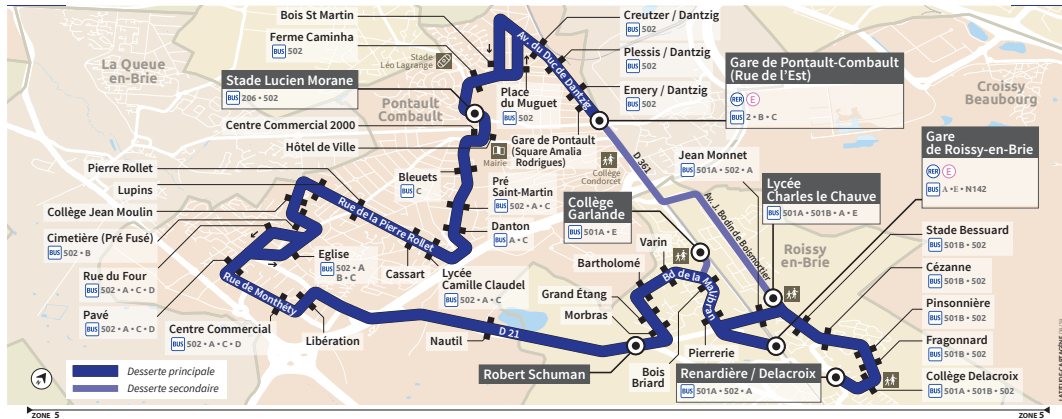

Horaires valables du 1er septembre 2022 au 31 août 2023

Du lundi au vendredi

ROISSY-EN-BRIE	Lycée Charles le Chauve													
	Collège Garlande													
	RER E en provenance de Paris									7:14		8:14		
PONTAULT-COMBAULT	Gare de Pontault-Combault (Rue de L'Est)									7:31	7:50	8:20	8:53	
	Emery / Dantzig									7:32	7:51	8:21	8:54	
	Plessis / Dantzig									7:33	7:52	8:22	8:55	
	Creutzer / Dantzig									7:34	7:53	8:23	8:56	
	Bois St Martin									7:36	7:55	8:25	8:58	
	Ferme Caminha									7:37	7:56	8:26	8:59	
	Stade Lucien-Morane									7:39	7:58	8:28	9:01	
	Centre Commercial 2000									7:40	7:59	7:59	8:29	9:02
	Bleuets									7:41	8:00	8:00	8:30	9:03
	Pré St Martin									7:42	8:01	8:01	8:31	9:04
	Danton									7:43	8:02	8:02	8:32	9:05
	Lycée Camille Claudel									7:45	8:04	8:04	8:34	9:07
	Cassart									7:46	8:05	8:05	8:35	9:08
	Pierre Rollet									7:48	8:07	8:07	8:37	9:09
	Lupins									7:49	8:08	8:08	8:38	9:10
	Collège Jean Moulin									7:50	8:09	8:09	8:39	9:11
	Cimetière (Pré Fusé)									7:52	8:11		8:41	9:12
	Rue du Four									7:53	8:12		8:42	9:13
	Pavé									7:55	8:14		8:44	9:15
	Centre Commercial									7:57	8:16		8:46	9:17
	Libération									7:58	8:17		8:47	9:18
	Le Nautil									8:00	8:19		8:49	9:20
ROISSY-EN-BRIE	Robert Schuman	6:08	6:23	6:38	6:53	7:08	7:23	7:38	7:51	8:02	8:21	8:51	9:22	
	Morbras	6:09	6:24	6:39	6:54	7:09	7:24	7:39	7:52	8:03	8:22	8:52	9:23	
	Grand Etang	6:10	6:25	6:40	6:55	7:10	7:25	7:40	7:53	8:04	8:23	8:53	9:24	
	Bartholomé	6:12	6:27	6:42	6:57	7:12	7:27	7:42	7:55	8:05	8:24	8:54	9:25	
	Varin	6:13	6:28	6:43	6:58	7:13	7:28	7:43	7:56	8:07	8:26	8:56	9:27	
	Bois Briard	6:14	6:29	6:44	6:59	7:14	7:29	7:44	7:57	8:08	8:27	8:57	9:28	
	Pierrierie	6:15	6:30	6:45	7:00	7:15	7:30	7:45	7:58	8:09	8:28	8:58	9:29	
	Gare de Roissy-en-Brie	6:16	6:31	6:46	7:01	7:16	7:31	7:46	7:59	8:10	8:29	8:59	9:30	
	RER E en direction de Paris	6:21	6:36	6:51	7:06	7:21	7:36	7:51	8:06	8:21	8:36		9:06	9:35
	RER E en provenance de Paris												8:47	9:17
ROISSY-EN-BRIE	Gare de Roissy-en-Brie									8:12	8:31	9:01	9:32	
	Jean Monnet									8:13	8:32	9:02	9:33	
	Stade Bessuard									8:14	8:33	9:03	9:34	
	Cézane									8:15	8:34	9:04	9:35	
	Pinsonnière									8:16	8:35	9:05	9:36	
	Fragonnard									8:17	8:36	9:06	9:37	
	Collège Delacroix									8:18	8:37	9:07	9:38	
	Renardière - Delacroix									8:19	8:38	9:08	9:39	