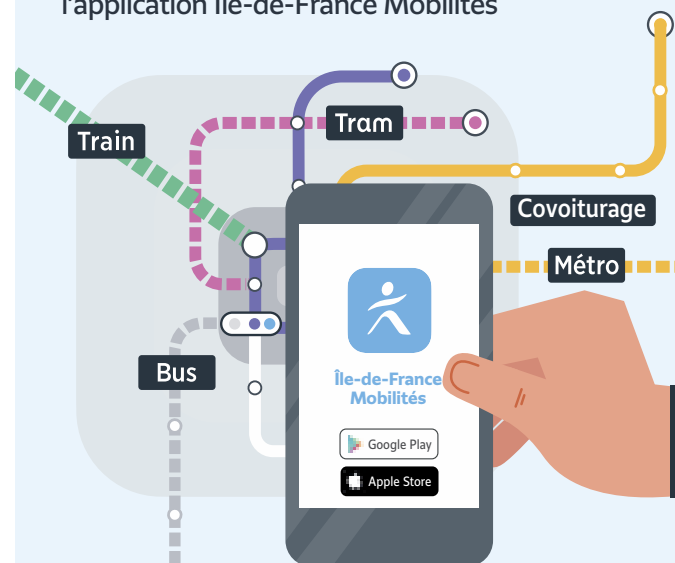

Les différents supports pour vos titres de transport

Via l'application Île-de-France Mobilités

Passé Navigo Easy
En gare, stations, commerces de proximité...

Passé Navigo
Sur internet depuis votre espace personnel, ou en gare et en station

Plus d'informations sur iledefrance-mobilités.fr/titres-et-tarifs

Itinéraires, horaires, rechargement de votre passe Navigo et info trafic : déplacez vous en toute simplicité avec l'application Île-de-France Mobilités