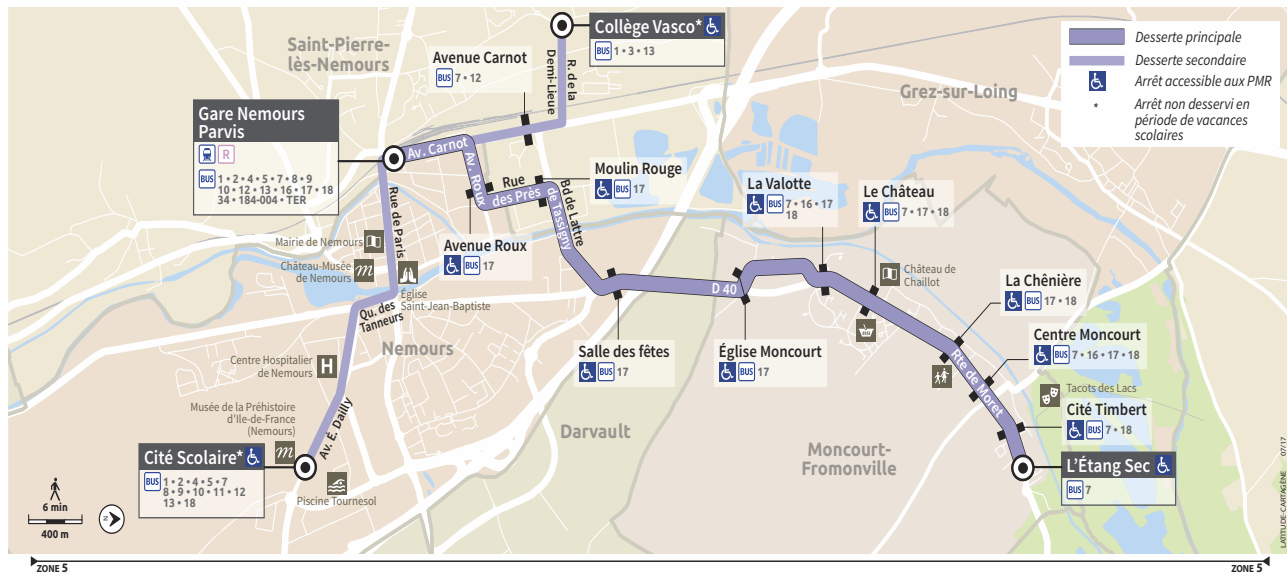

3 SAINT-PIERRE-LES-NEMOURS ↔ MONCOURT-FROMONVILLE

Pour recharger votre passe Navigo, ne touchez qu'un seul écran : celui de votre téléphone

Évitons de passer à la borne. Rechargeons avec l'application Île-de-France Mobilités.

@L34Express  
@Still\_Transdev

Points de vente

- NEMOURS "37" (TCT)  
37, rue de Paris
- NEMOURS BAR LE BALZAC (TCT)  
92, rue de Paris
- NEMOURS BAR DU CHÂTEAU (TCT)  
20, rue Gautier 1er
- SAINT-PIERRE-LES-NEMOURS BAR L'EXPRESS (TCT)  
7, place de la Gare
- SOUPPE SUR LOING OFFICE DU TOURISME (TCT)  
67, av du Maréchal Leclerc
- CHATEAU-LANDON OFFICE DU TOURISME (TCT)  
6, route de Souppes

SAMEDI	Période de fonctionnement			
	A	A	A	
<b>MONCOURT-FROMONVILLE</b>	L'Étang Sec	<b>09:10</b>	<b>10:10</b>	<b>12:10</b>
	Cité Timbert	09:11	10:11	12:11
	Centre Moncourt-Fromonville	09:12	10:12	12:12
	La Chênière	09:13	10:13	12:13
	Le Château	09:14	10:14	12:14
	La Valotte	09:15	10:15	12:15
	Eglise Moncourt-Fromonville	09:17	10:17	12:17
<b>NEMOURS</b>	Salle des Fêtes	09:19	10:19	12:19
<b>ST-PIERRE-LÈS-NEMOURS</b>	Moulin Rouge	09:21	10:21	12:21
<b>NEMOURS</b>	Avenue Roux	09:22	10:22	12:22
<b>ST-PIERRE-LÈS-NEMOURS</b>	Gare Nemours Parvis	<b>09:24</b>	<b>10:24</b>	<b>12:24</b>
	 <i>Trains à destination de Paris</i>	09:34	10:34	12:34

SAMEDI	Période de fonctionnement			
	A	A	A	
	 <i>Trains en provenance de Paris</i>	09:24	10:24	12:24
<b>ST-PIERRE-LÈS-NEMOURS</b>	Gare Nemours Parvis	<b>09:30</b>	<b>10:47</b>	<b>12:36</b>
<b>NEMOURS</b>	Avenue Roux	09:32	10:49	12:38
<b>ST-PIERRE-LÈS-NEMOURS</b>	Moulin Rouge	09:33	10:50	12:39
<b>NEMOURS</b>	Salle des Fêtes	09:35	10:52	12:41
<b>MONCOURT-FROMONVILLE</b>	Eglise Moncourt-Fromonville	09:37	10:54	12:43
	La Valotte	09:39	10:56	12:45
	Le Château	09:40	10:57	12:46
	La Chênière	09:41	10:58	12:47
	Centre Moncourt-Fromonville	09:42	10:59	12:48
	Cité Timbert	09:43	11:00	12:49
	L'Étang Sec	<b>09:44</b>	<b>11:01</b>	<b>12:50</b>