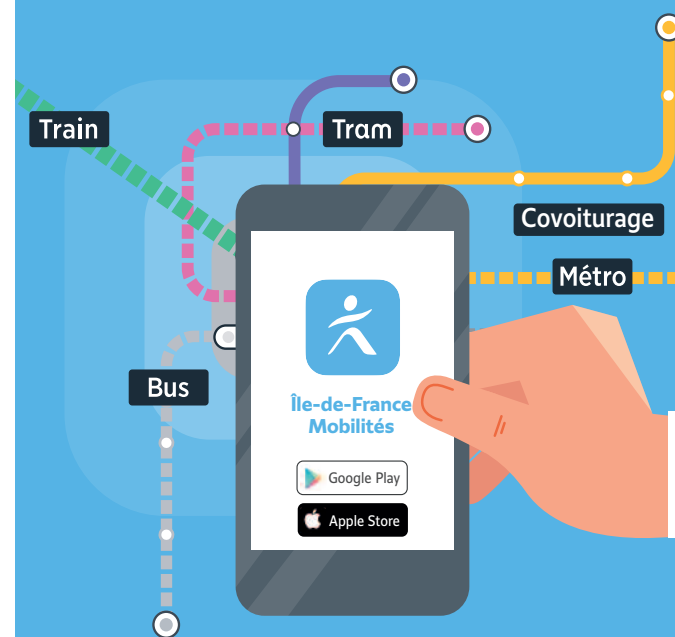

Mobilis
 Un ticket journalier pour voyager à volonté dans les zones tarifaires choisies

Paris Visite
 Un ticket pour voyager à volonté dans les zones tarifaires choisies pendant 1,2,3 ou 5 jours

Ticket Jeunes week-end
 Un ticket journalier pour voyager à volonté dans les zones tarifaires choisies pour les moins de 26 ans

Ticket d'accès à bord
 À l'unité, valable pour un trajet en bus auprès du conducteur ou par SMS

Itinéraires, horaires, rechargement de votre passe Navigo et info trafic : déplacez vous en toute simplicité avec l'application Île-de-France Mobilités