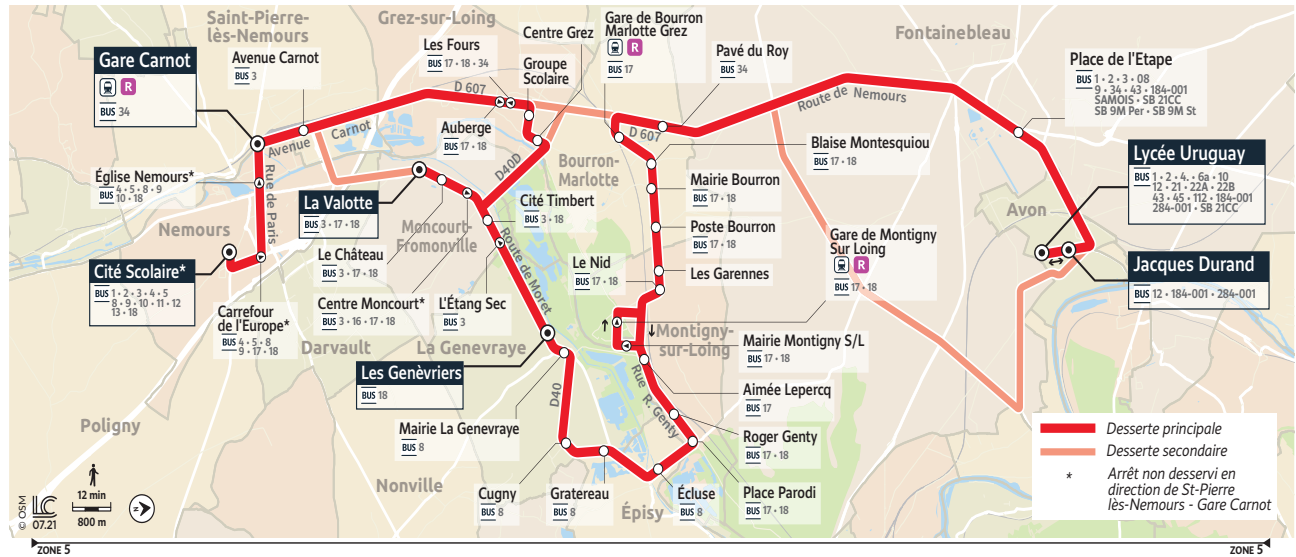

AVON
→
NEMOURS

Horaires valables du 13 décembre 2021 au 31 août 2022

Informations pratiques

Contact

TRANSDEV
ILE-DE-FRANCE
NEMOURS

12, avenue J.F. Kennedy
77140 Nemours
01 64 45 01 62
www.transdev-idf.com

Bon à savoir

Horaires d'ouverture
de l'Accueil.
Du lundi au vendredi
De 8h30 à 18h00

Points de vente

NEMOURS
"37" (TCT)
37, rue de Paris

NEMOURS
BAR LE BALZAC (TCT)
92, rue de Paris

NEMOURS
BAR DU CHÂTEAU (TCT)
20, rue Gautier 1er

SAINT-PIERRE-LES-NEMOURS
BAR L'EXPRESS (TCT)
7, place de la Gare

SOUPPES SUR LOING
OFFICE DU TOURISME (TCT)
67, av du Maréchal Leclerc

CHATEAU-LANDON
OFFICE DU TOURISME (TCT)
6, route de Souppes

7B NEMOURS ↔ AVON