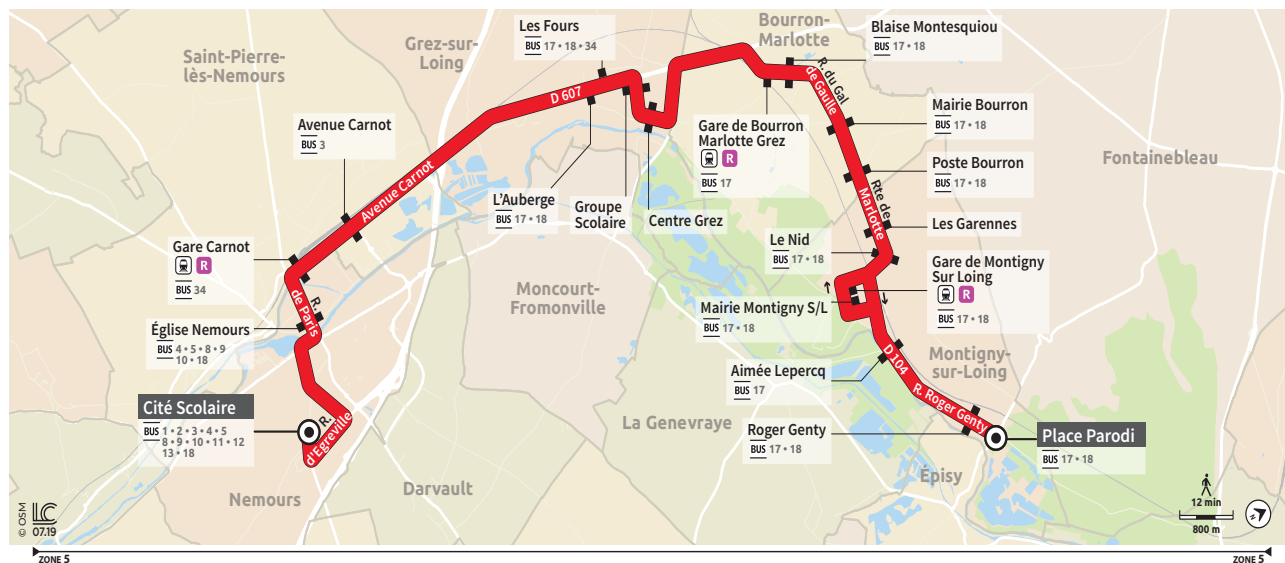

### Points de vente

NEMOURS  
"37" (TCT)  
37, rue de Paris

NEMOURS  
BAR LE BALZAC (TCT)  
92, rue de Paris

NEMOURS  
BAR DU CHÂTEAU (TCT)  
20, rue Gautier 1er

SAINT-PIERRE-LES-NEMOURS  
BAR L'EXPRESS (TCT)  
7, place de la Gare

SOUPPES SUR LOING  
OFFICE DU TOURISME (TCT)  
67, av du Maréchal Leclerc

CHATEAU-LANDON  
OFFICE DU TOURISME (TCT)  
6, route de Souppes

Itinéraires, horaires, rechargement  
de votre passe Navigo et info trafic :  
déplacez vous en toute simplicité avec  
l'application Île-de-France Mobilités