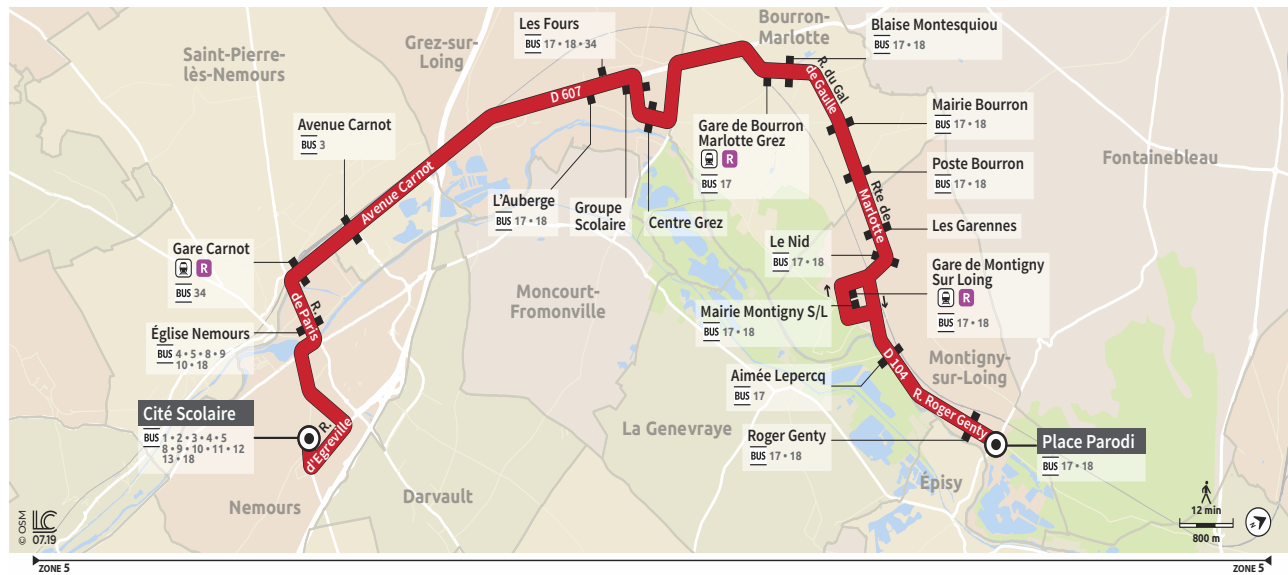

Bon à savoir

Horaires d'ouverture
de l'Accueil.
Du lundi au vendredi
De 8h30 à 18h00

@L34Express
@Still_Transdev

Points de vente

NEMOURS
"37" (TCT)
37, rue de Paris

NEMOURS
BAR LE BALZAC (TCT)
92, rue de Paris

NEMOURS
BAR DU CHÂTEAU (TCT)
20, rue Gautier 1er

SAINT-PIERRE-LES-NEMOURS
BAR L'EXPRESS (TCT)
7, place de la Gare

SOUPPES SUR LOING
OFFICE DU TOURISME (TCT)
67, av du Maréchal Leclerc

CHATEAU-LANDON
OFFICE DU TOURISME (TCT)
6, route de Souppes