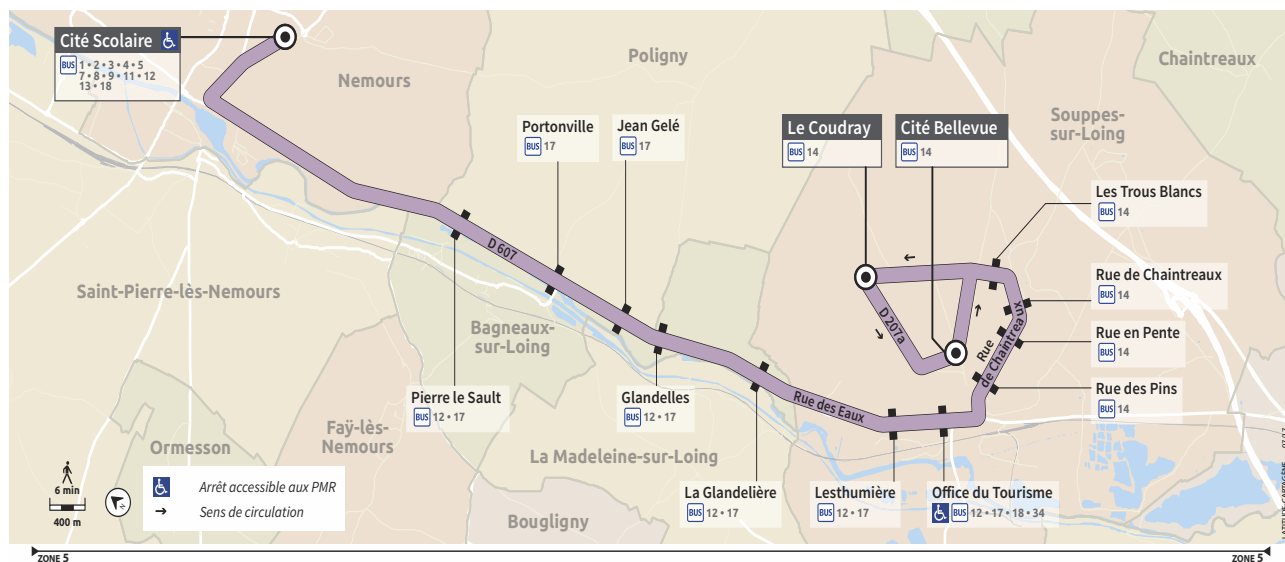

## Points de vente

NEMOURS  
"37" (TCT)  
37, rue de Paris

NEMOURS  
BAR LE BALZAC (TCT)  
92, rue de Paris

NEMOURS  
BAR DU CHÂTEAU (TCT)  
20, rue Gautier 1er

SAINT-PIERRE-LES-NEMOURS  
BAR L'EXPRESS (TCT)  
7, place de la Gare

SOUPPES SUR LOING  
OFFICE DU TOURISME (TCT)  
67, av du Maréchal Leclerc

CHATEAU-LANDON  
OFFICE DU TOURISME (TCT)  
6, route de Souppes

## 11C SOUPPES-SUR-LOING ↔ NEMOURS