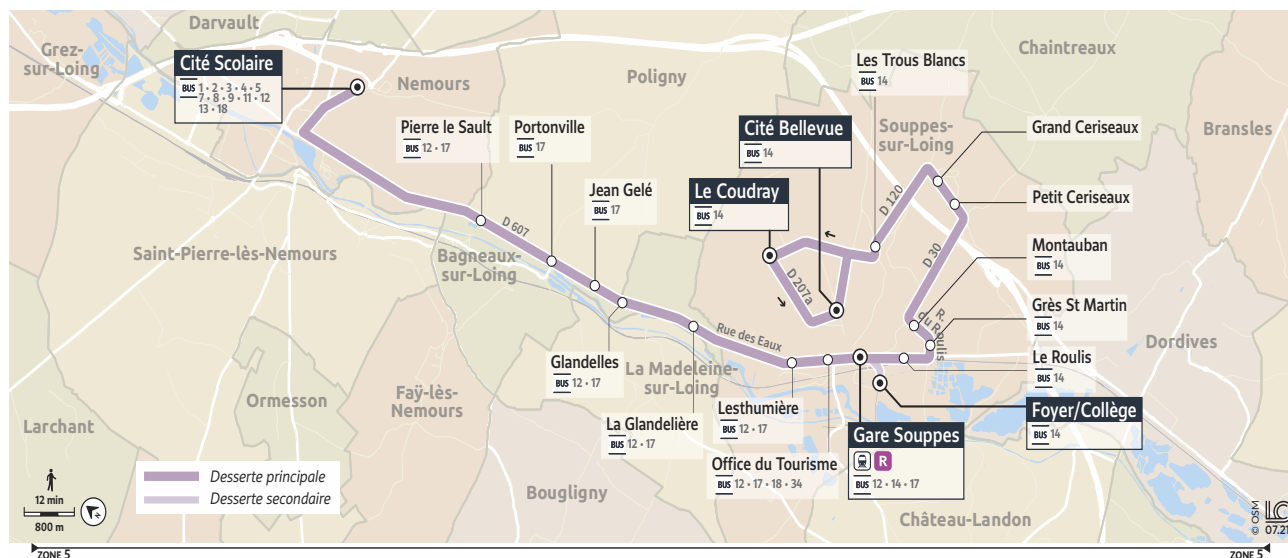

Points de vente

NEMOURS
"37" (TCT)
37, rue de Paris

NEMOURS
BAR LE BALZAC (TCT)
92, rue de Paris

NEMOURS
BAR DU CHÂTEAU (TCT)
20, rue Gautier 1er

SAINT-PIERRE-LES-NEMOURS
BAR L'EXPRESS (TCT)
7, place de la Gare

SOUPPE SUR LOING
OFFICE DU TOURISME (TCT)
67, av du Maréchal Leclerc

CHATEAU-LANDON
OFFICE DU TOURISME (TCT)
6, route de Souppes

La validation, c'est obligatoire !

Avant de monter dans le bus,
préparez votre passe Navigo
ou votre ticket.