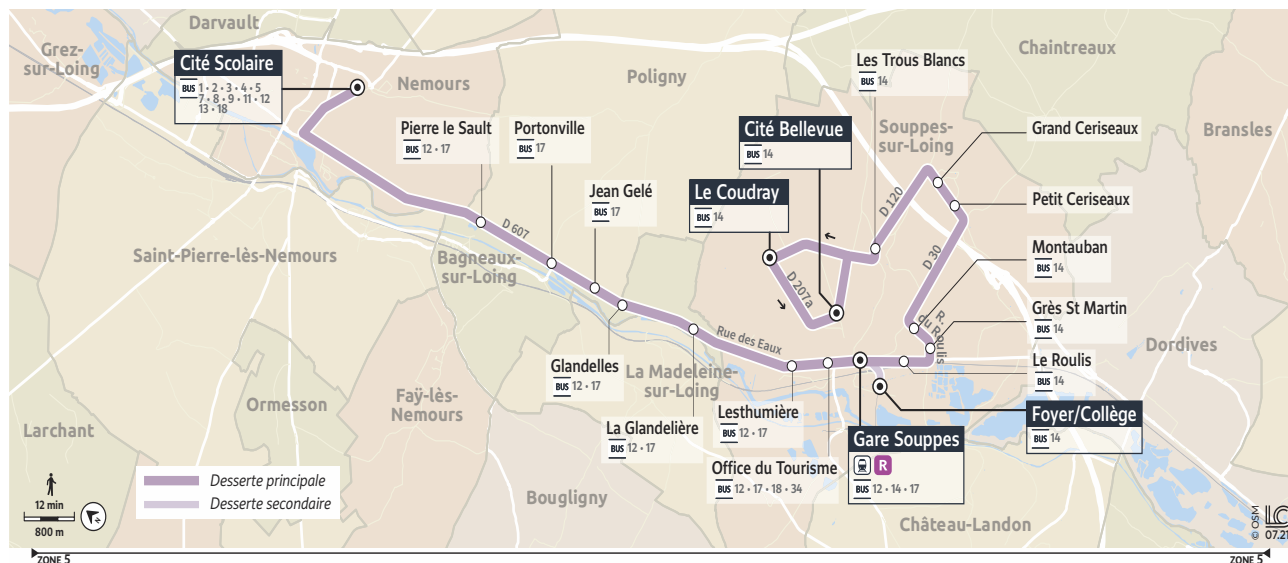

Points de vente

NEMOURS
"37" (TCT)
37, rue de Paris

NEMOURS
BAR LE BALZAC (TCT)
92, rue de Paris

NEMOURS
BAR DU CHÂTEAU (TCT)
20, rue Gautier 1er

SAINT-PIERRE-LES-NEMOURS
BAR L'EXPRESS (TCT)
7, place de la Gare

SOUPPE SUR LOING
OFFICE DU TOURISME (TCT)
67, av du Maréchal Leclerc

CHATEAU-LANDON
OFFICE DU TOURISME (TCT)
6, route de Souppes

Desserte principale
Desserte secondaire

ZONE 5

ZONE 5

La validation, c'est obligatoire !