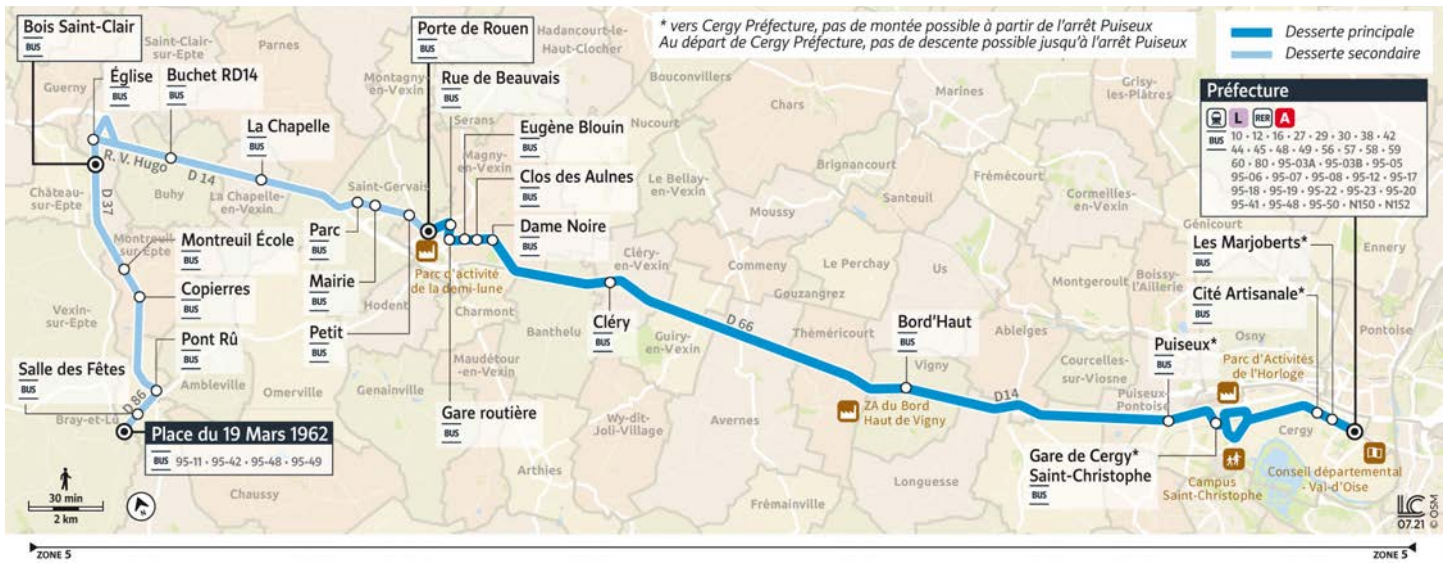

95-04

BRAY-ET-LÛ Place du 19 mars 1962 → CERGY Préfecture

Horaires valables du 6 février 2022 au 4 septembre 2023

Ne circule pas les dimanches et jours fériés.

		Du lundi au vendredi												
BRAY-ET-LÛ	Place du 19 mars 1962	05:30		06:00		06:30		07:00		07:30				
	Salle des Fêtes	05:31		06:01		06:31		07:02		07:32				
	Pont Rû	05:33		06:03		06:33		07:04		07:34				
MONTREUIL-SUR-EPTE	Copierres	05:36		06:06		06:37		07:08		07:38				
	Montreuil École	05:38		06:08		06:39		07:10		07:40				
SAINT-CLAIR-SUR-EPTE	Bois Saint-Clair	05:12	05:41	06:11		06:43		07:14		07:44				
	Église	05:13	05:42	06:12		06:44		07:15		07:45				
BUHY	Buchet RD14	05:17	05:46	06:16		06:48		07:19		07:49				
LA CHAPELLE-EN-VEXIN	La Chapelle	05:20	05:49	06:19		06:52		07:23		07:52				
SAINT-GERVAIS	Parc	05:23	05:52	06:22		06:55		07:27		07:56				
	Mairie	05:24	05:53	06:23		06:56		07:28		07:57				
	Petit	05:25	05:54	06:24		06:57		07:29		07:58				
MAGNY-EN-VEXIN	Porte de Rouen	05:27	05:56	06:16	06:26	06:41	06:51	06:59	07:11	07:21	07:31	07:41	07:51	08:00
	Rue de Beauvais	05:29	05:58	06:18	06:28	06:43	06:53	07:01	07:13	07:23	07:33	07:43	07:53	08:02
	Gare Routière	05:30	05:59	06:19	06:29	06:44	06:54	07:02	07:14	07:24	07:34	07:44	07:54	08:03
	Eugène Blouin	05:31	06:00	06:20	06:30	06:45	06:55	07:03	07:15	07:25	07:35	07:45	07:55	08:04
	Clos des Aulnes	05:33	06:02	06:22	06:32	06:47	06:57	07:05	07:17	07:27	07:37	07:47	07:57	08:06
	Dame noire	05:34	06:03	06:23	06:33	06:48	06:58	07:06	07:18	07:28	07:38	07:48	07:58	08:07
CLÉRY-EN-VEXIN	Cléry	05:39	06:08	06:28	06:38	06:53	07:03	07:11	07:23	07:33	07:43	07:53	08:03	08:12
VIGNY	Bord'Haut	05:45	06:14	06:34	06:44	06:59	07:10	07:18	07:30	07:41	07:51	08:01	08:11	08:20
PUISEUX-PONTOISE	Puiseux	05:51	06:20	06:40	06:50	07:05	07:17	07:25	07:37	07:48	07:58	08:08	08:18	08:27
CERGY	Gare de Cergy Saint-Christophe	05:55	06:24	06:44	06:54	07:09	07:21	07:29	07:42	07:53	08:03	08:13	08:23	08:32
	Cité Artisanale	06:01	06:30	06:51	07:01	07:16	07:28	07:36	07:50	08:01	08:11	08:21	08:31	08:40
	Les Marjoberts	06:02	06:31	06:52	07:02	07:17	07:29	07:37	07:51	08:02	08:12	08:22	08:32	08:41
	Préfecture	06:03	06:32	06:53	07:03	07:18	07:30	07:38	07:52	08:03	08:13	08:23	08:33	08:42

Attention, sur l'agglomération de Cergy-Pontoise, les arrêts en direction de CERGY Préfecture sont des arrêts de descente uniquement.

Ne circule pas du 11 juillet au 21 août.