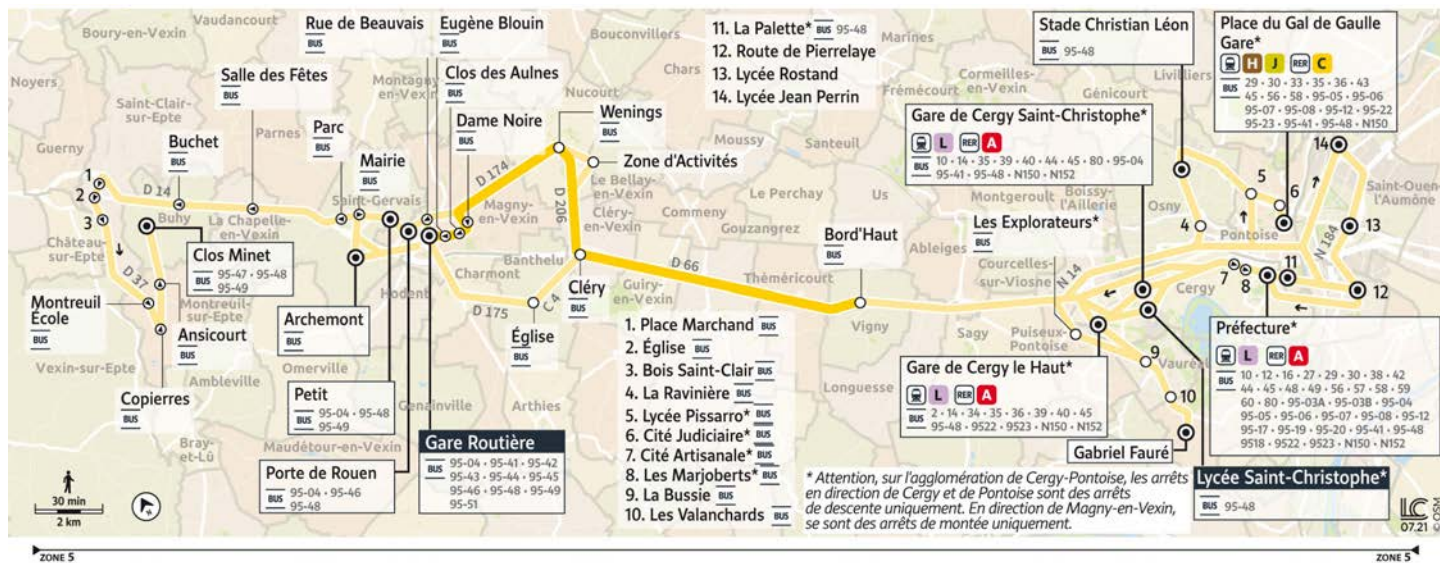

95-50

CERGY La Palette → ST GERVAIS Petit

Horaires valables du 2 septembre 2021 au 2 septembre 2022

Circule uniquement en période scolaire.
Ne circule pas les dimanches et jours fériés.

		Du lundi au vendredi						
CERGY	La Palette							17:40
	Lycée Saint-Christophe	17:50	17:50	17:53				
	Gare de Cergy Saint-Christophe	|	|	|				
	Gare de Cergy-le-Haut	|	|	|				
PONTOISE	Place du Général de Gaulle Gare	|	|	|				17:30
	Cité Judiciaire	|	|	|				17:35
	Lycée Pissarro	|	|	|				17:38
OSNY	Stade Christian Léon	|	|	|				17:49
	La Ravinière	|	|	|				17:53
JOUY-LE-MOUTIER	Gabriel Faure	17:35	|	|	|	|	|	
VAURÉAL	Les Valanchards	17:38	|	|	|	|	|	
	La Bussie	17:41	|	|	|	|	|	
CERGY	Les Explorateurs	17:46	|	|	|	|	|	
SAINT-OUEN-L'AUMÔNE	Lycée Jean Perrin	|	|	|	|	|	|	17:40
	Lycée Rostand	|	|	|	|	|	|	17:45
ERAGNY	Route de Pierrelaye	|	|	|	|	|	|	18:00
CERGY	Préfecture	|	|	|	|	|	|	18:05
VIGNY	Bord'Haut	17:59	18:02	18:02	18:05	18:08	18:10	18:22
CLÉRY-EN-VEXIN	Cléry	18:08	|	18:11	18:14	18:17	18:19	18:29
NUCOURT	Zone d'Activités	|	|	|	|	|	|	|
	Wenings	18:11	|	18:14	18:17	18:20	18:22	|
MAGNY-EN-VEXIN	Dame Noire	18:17	|	18:20	18:23	18:26	18:28	|
	Clos des Aulnes	18:18	|	18:21	18:24	18:27	18:29	|
	Eugène Blouin	|	|	|	|	|	|	|
CLÉRY-EN-VEXIN	Cléry	|	18:13	|	|	|	|	|
BANTHELU	Eglise	|	18:17	|	|	|	|	|
MAGNY-EN-VEXIN	Gare Routière	18:20	18:23	18:23	18:26	18:29	18:31	18:36
SAINT-GERVAIS	Parc							
	Archemont							
LA CHAPELLE-EN-VEXIN	Salle des Fêtes							
BUHY	Buchet							
SAINT-CLAIR-SUR-EPTE	Place Marchand							
	Eglise							
	Bois Saint-Clair							
MONTREUIL-SUR-EPTE	Montreuil Ecole							
	Copierres							
MAGNY-EN-VEXIN	Rue de Beauvais							
	Porte de Rouen							
MONTREUIL-SUR-EPTE	Ansicourt							
BUHY	Clos Minet							
SAINT-GERVAIS	Mairie							
	Petit							

Circule uniquement le lundi, mardi, jeudi et vendredi.