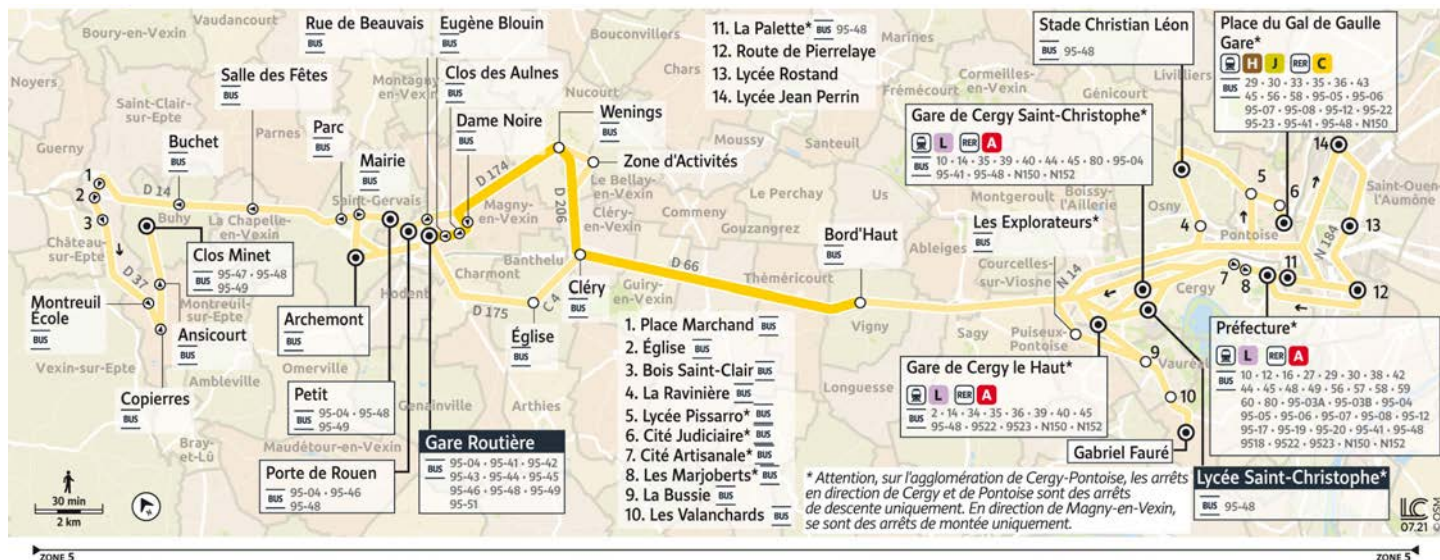

95-50

CERGY La Palette → ST GERVAIS Petit

Horaires valables du 2 septembre 2021 au 2 septembre 2022

Circule uniquement en période scolaire.
Ne circule pas les dimanches et jours fériés.

		Du lundi au vendredi											
CERGY	La Palette												
	Lycée Saint-Christophe							15:36	16:06	16:36	16:40		
	Gare de Cergy Saint-Christophe	07:13			12:45	12:45							
	Gare de Cergy-le-Haut	|			12:48	12:49			15:39	16:09	16:39	|	
PONTOISE	Place du Général de Gaulle Gare	|					13:10						
	Cité Judiciaire	|					13:15						
	Lycée Pissarro	|					13:18						
OSNY	Stade Christian Léon	|					13:29						
	La Ravinière	|					13:33						
JOUY-LE-MOUTIER	Gabriel Faure	|					13:32						
VAURÉAL	Les Valanchards	|					13:34						
	La Bussie	|					13:36				16:45		
CERGY	Les Explorateurs	|					13:39				16:51		
SAINT-OUEN-L'AUMÔNE	Lycée Jean Perrin	|				13:20							
	Lycée Rostand	|				13:27							
ERAGNY	Route de Pierrelaye	|				13:32							
CERGY	Préfecture	|											
VIGNY	Bord'Haut	07:24			13:01	13:01	13:45	13:50	13:48	15:52	16:22	16:52	17:05
CLÉRY-EN-VEXIN	Cléry	07:33			13:09	13:09	13:53	13:56	13:57	16:00	16:30	17:00	17:14
NUCOURT	Zone d'Activités	07:36											
	Wenings	07:37				13:12	13:56	13:59	14:01				17:17
MAGNY-EN-VEXIN	Dame Noire	|			13:13	13:18	14:02	14:05	14:07	16:04	16:34	17:04	17:23
	Clos des Aulnes	|			13:14	13:19	14:03	14:06	14:08	16:05	16:35	17:05	17:24
	Eugène Blouin	|			13:15					16:06	16:36	17:06	|
CLÉRY-EN-VEXIN	Cléry	|											
BANTHELU	Église	|											
MAGNY-EN-VEXIN	Gare Routière	|	12:50	12:50	13:16	13:21	14:05	14:08	14:10	16:07	16:37	17:07	17:26
SAINT-GERVAIS	Parc	|	12:56	|									
	Archemont	|	|	12:56									
LA CHAPELLE-EN-VEXIN	Salle des Fêtes	|	13:01	|									
BUHY	Buchet	|	13:07	|									
SAINT-CLAIR-SUR-EPTE	Place Marchand	|	13:14	|									
	Église	|	13:14	|									
	Bois Saint-Clair	|	13:16	|									
MONTREUIL-SUR-EPTE	Montreuil Ecole	|	13:20	|									
MAGNY-EN-VEXIN	Copierres	|	13:22	|									
	Rue de Beauvais	07:46	|	|							16:39	17:09	
MONTREUIL-SUR-EPTE	Porte de Rouen	07:47	|	|							16:41	17:11	
	Ansicourt	|	13:27	|									
BUHY	Clos Minet	|	13:32	|									
SAINT-GERVAIS	Mairie	|			13:00								
	Petit	|			13:03								

Circule uniquement le mercredi.

Circule uniquement le lundi, mardi, jeudi et vendredi.