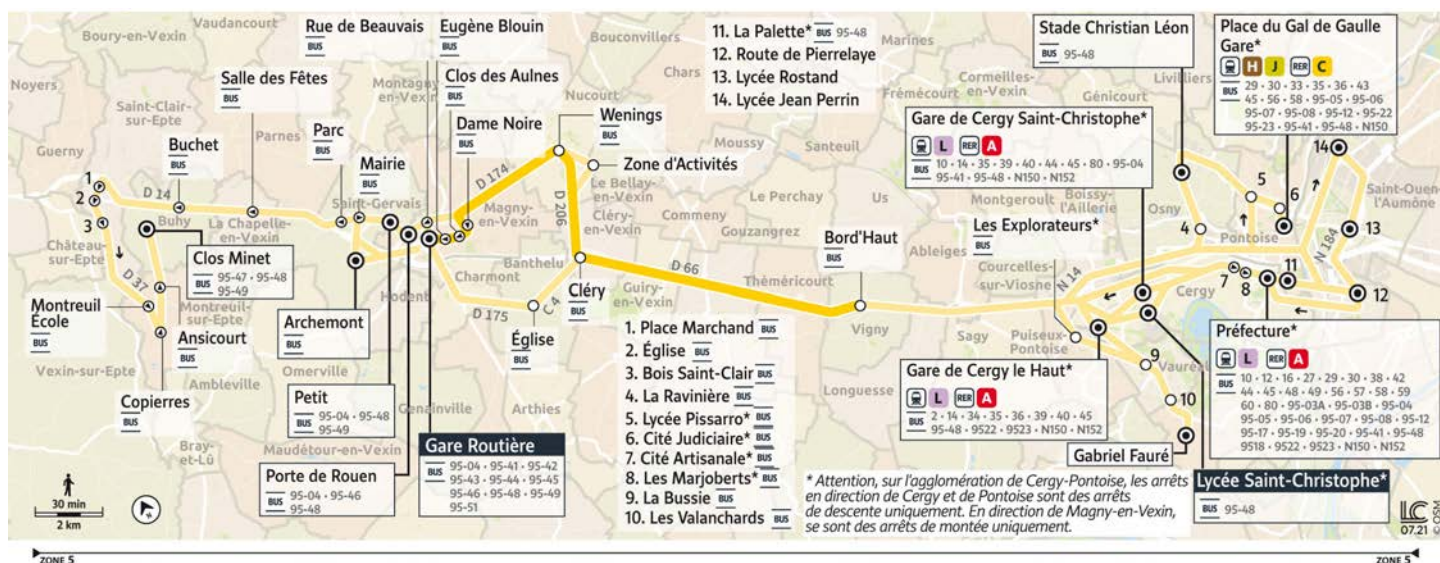

95-50

MAGNY EN VEXIN Porte de Rouen → OSNY Stade Christian Léon

Horaires valables du 2 septembre 2021 au 2 septembre 2022

Circule uniquement en période scolaire.
Ne circule pas les dimanches et jours fériés.

Samedi

MAGNY-EN-VEXIN	Porte de Rouen				
	Gare Routière	07:38	07:40	07:40	07:40
NUCOURT	Wenings	07:43	07:45	07:45	07:45
	Zone d'Activités				
CLÉRY-EN-VEXIN	Cléry	07:46	07:48	07:48	07:48
VIGNY	Bord'Haut	07:55	07:57	07:57	07:57
CERGY	Gare de Cergy-le-Haut				
	Gare de Cergy Saint-Christophe				
	Lycée Saint-Christophe		08:12	08:05	
	Cité Artisanale			08:05	
	Les Marjoberts			08:05	
	Préfecture			08:12	
PONTOISE	Lycée Pissarro				
CERGY	La Palette			08:25	
	Les Explorateurs				08:07
VAURÉAL	La Bussie				08:14
	Les Valanchards				08:18
JOUY-LE-MOUTIER	Gabriel Faure				08:22
PONTOISE	Cité Judiciaire				
	Place du Général de Gaulle Gare				
ÉRAGNY	Route de Pierrelaye				
SAINTE-OUEN-L'AUMÔNE	Lycée Jean Perrin				
	Lycée Rostand				
OSNY	La Ravinière	08:09			
	Stade Christian Léon	08:12			