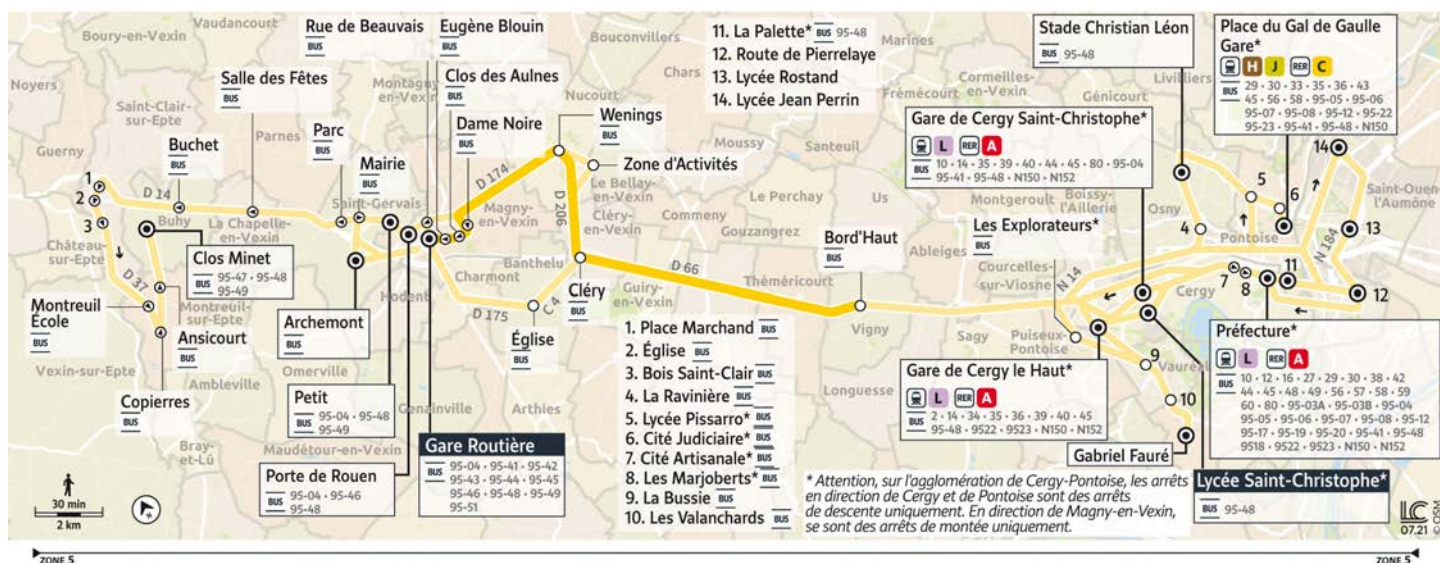

Circule uniquement le mercredi.

Circule uniquement le lundi, mardi, jeudi et vendredi.

95-50

CERGY La Palette → ST GERVAIS Petit

Horaires valables du 2 septembre 2021 au 2 septembre 2022

Circule uniquement en période scolaire.
Ne circule pas les dimanches et jours fériés.

Circule uniquement le lundi, mardi, jeudi et vendredi.

95-50

CERGY La Palette → MAGNY EN VEXIN Gare Routière

Horaires valables du 2 septembre 2021 au 2 septembre 2022

Circule uniquement en période scolaire.
Ne circule pas les dimanches et jours fériés.