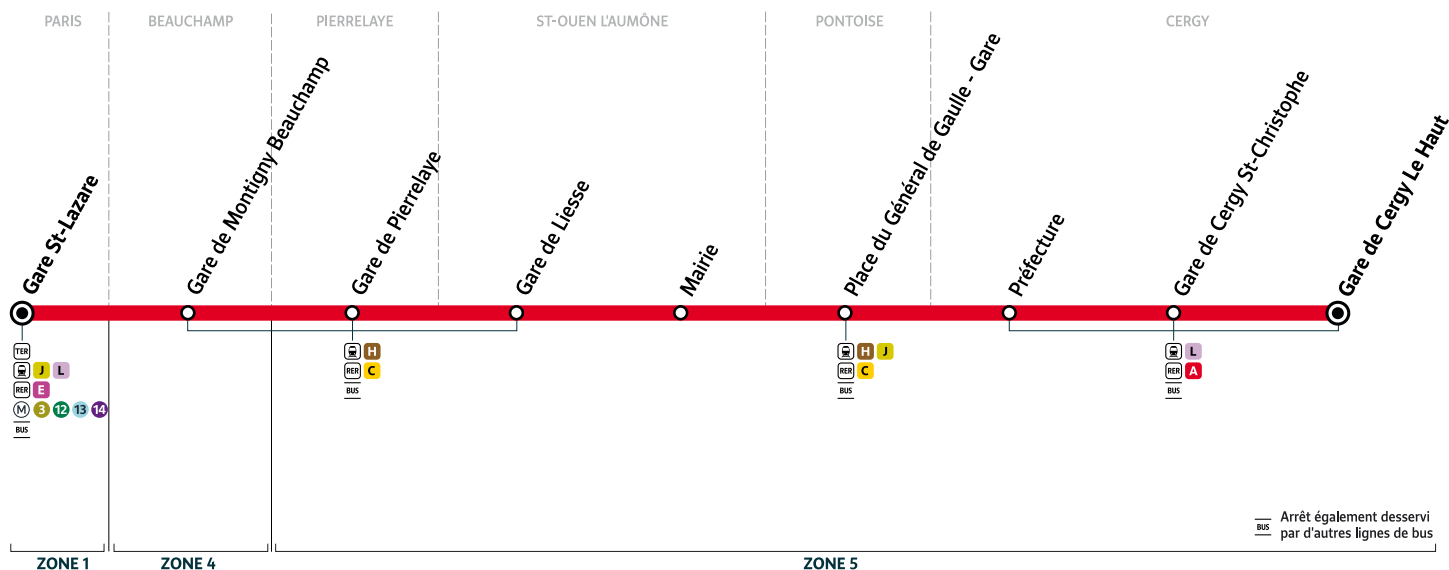

N150

PARIS Gare Saint-Lazare ← CERGY Gare de Cergy Le Haut

Horaires valables du 1^{er} janvier 2023 au 31 décembre 2023

DIRECTION CERGY LE HAUT DU LUNDI AU DIMANCHE

PARIS	Gare Saint-Lazare	1:05	1:35	2:05	2:35	3:05	3:35	4:05	4:35
BEAUCHAMP	Gare de Montigny Beauchamp	1:37	2:07	2:37	3:07	3:37	4:07	4:37	5:07
PIERRELAYE	Gare de Pierrelaye	1:45	2:15	2:45	3:15	3:45	4:15	4:45	5:15
SAINT-OUEN L'AUMÔNE	Gare de Liesse	1:49	2:19	2:49	3:19	3:49	4:19	4:49	5:19
SAINT-OUEN L'AUMÔNE	Mairie	1:54	2:24	2:54	3:24	3:54	4:24	4:54	5:24
PONTOISE	Place du Général de Gaulle Gare	1:57	2:27	2:57	3:27	3:57	4:27	4:57	5:27
CERGY	Préfecture	2:03	2:33	3:03	3:33	4:03	4:33	5:03	5:33
CERGY	Gare de Cergy Saint-Christophe	2:11	2:41	3:11	3:41	4:11	4:41	5:11	5:41
CERGY	Gare de Cergy Le Haut	2:15	2:45	3:15	3:45	4:15	4:45	5:15	5:45

DIRECTION PARIS GARE SAINT-LAZARE DU LUNDI AU DIMANCHE

CERGY	Gare de Cergy Le Haut	0:00	0:30	1:00	1:30	2:00	2:30	3:00	3:30
CERGY	Gare de Cergy Saint-Christophe	0:04	0:34	1:04	1:34	2:04	2:34	3:04	3:34
CERGY	Préfecture	0:12	0:42	1:12	1:42	2:12	2:42	3:12	3:42
PONTOISE	Place du Général de Gaulle Gare	0:18	0:48	1:18	1:48	2:18	2:48	3:18	3:48
SAINT-OUEN L'AUMÔNE	Mairie	0:21	0:51	1:21	1:51	2:21	2:51	3:21	3:51
SAINT-OUEN L'AUMÔNE	Gare de Liesse	0:26	0:56	1:26	1:56	2:26	2:56	3:26	3:56
PIERRELAYE	Gare de Pierrelaye	0:30	1:00	1:30	2:00	2:30	3:00	3:30	4:00
BEAUCHAMP	Gare de Montigny Beauchamp	0:38	1:08	1:38	2:08	2:38	3:08	3:38	4:08
PARIS	Gare Saint-Lazare	1:10	1:40	2:10	2:40	3:10	3:40	4:10	4:40