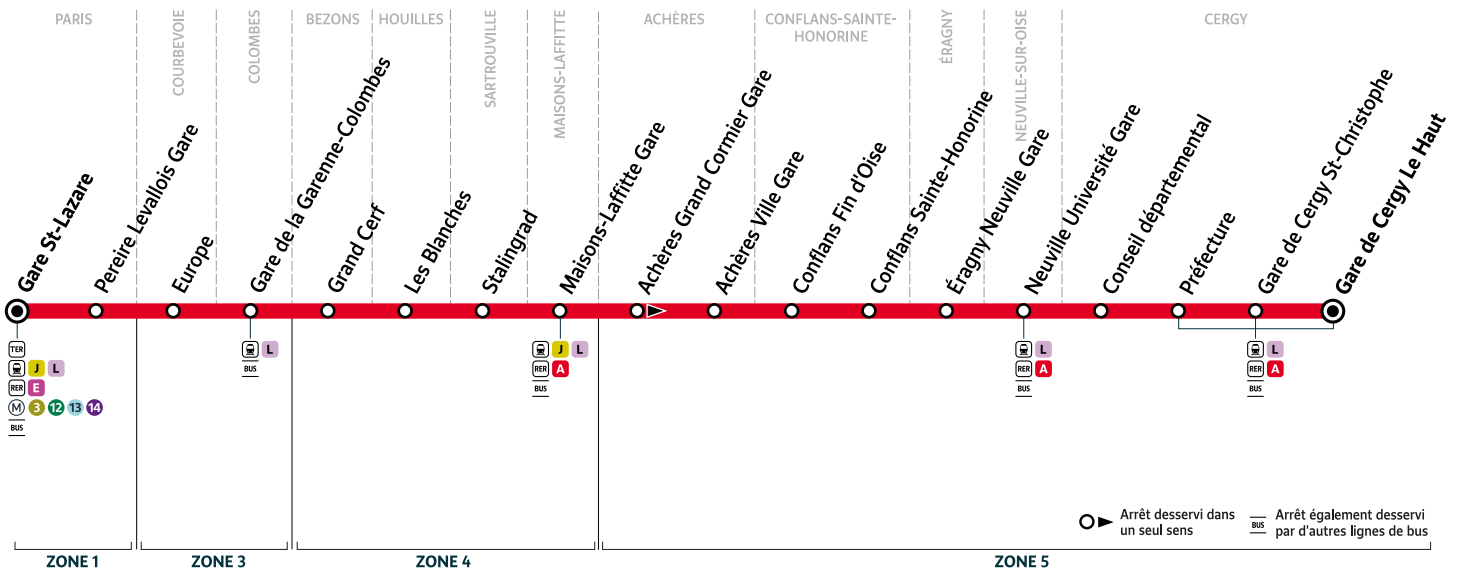

N152

PARIS Gare Saint-Lazare ↔ CERGY Gare de Cergy le haut via MAISONS-LAFFITTE

Horaires valables du 1^{er} janvier 2023 au 31 décembre 2023

DIRECTION CERGY LE HAUT DU LUNDI AU DIMANCHE

PARIS	Gare Saint-Lazare	1:00	1:40	2:10	2:45	3:45	4:55
PARIS	Pereire Levallois Gare	1:06	1:46	2:16	2:51	3:51	5:01
COURBEVOIE	Europe	1:16	1:56	2:26	3:01	4:01	5:11
COLOMBES	Gare de La Garenne-Colombes	1:20	2:00	2:30	3:05	4:05	5:15
BEZONS	Grand Cerf	1:27	2:07	2:37	3:12	4:12	5:22
HOUILLES	Les Blanchés	1:30	2:10	2:40	3:15	4:15	5:25
SARTROUVILLE	Stalingrad	1:35	2:15	2:45	3:20	4:20	5:30
MAISONS-LAFFITTE	Maisons Laffitte Gare	1:39	2:19	2:49	3:24	4:24	5:34
ACHÈRES	Achères Grand Cormier Gare	1:51	2:31	3:01	3:36	4:36	5:46
ACHÈRES	Achères Ville	1:57	2:37	3:07	3:42	4:42	5:52
CONFLANS SAINTE-HONORINE	Conflans Fin D'Oise	2:04	2:44	3:14	3:49	4:49	5:59
CONFLANS SAINTE-HONORINE	Conflans Sainte-Honorine	2:07	2:47	3:17	3:52	4:52	6:02
ÉRAGNY	Éragny Neuville Gare	2:13	2:53	3:23	3:58	4:58	6:08
NEUVILLE-SUR-OISE	Neuille Université Gare	2:16	2:56	3:26	4:01	5:01	6:11
CERGY	Conseil départemental	2:23	3:03	3:33	4:08	5:08	6:18
CERGY	Préfecture	2:26	3:06	3:36	4:11	5:11	6:21
CERGY	Gare de Cergy Saint-Christophe	2:35	3:15	3:45	4:20	5:20	6:30
CERGY	Gare de Cergy Le Haut	2:40	3:20	3:50	4:25	5:25	6:35

■ Circule uniquement le samedi et dimanche.

N152

CERGY Gare de Cergy le haut via MAISONS-LAFFITTE ↔ PARIS Gare Saint-Lazare

Horaires valables du 1^{er} janvier 2023 au 31 décembre 2023

DIRECTION PARIS GARE SAINT-LAZARE DU LUNDI AU DIMANCHE