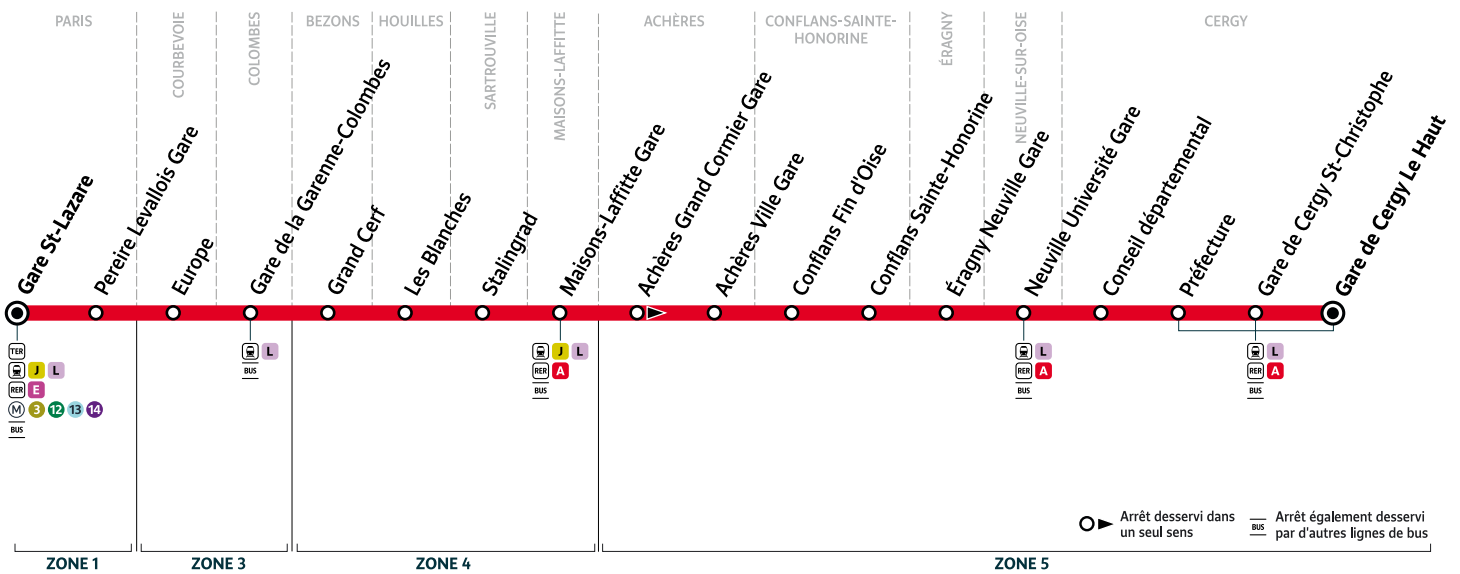

N152

PARIS Gare Saint-Lazare ↔ CERGY Gare de Cergy le haut via MAISONS-LAFFITTE

Horaires valables du 1^{er} janvier 2023 au 31 décembre 2023

DIRECTION CERGY LE HAUT DU LUNDI AU DIMANCHE

PARIS	Gare Saint-Lazare	1:00	1:40	2:10	2:45	3:45	4:55
PARIS	Pereire Levallois Gare	1:06	1:46	2:16	2:51	3:51	5:01
COURBEVOIE	Europe	1:16	1:56	2:26	3:01	4:01	5:11
COLOMBES	Gare de La Garenne-Colombes	1:20	2:00	2:30	3:05	4:05	5:15
BEZONS	Grand Cerf	1:27	2:07	2:37	3:12	4:12	5:22
HOUILLES	Les Blanchés	1:30	2:10	2:40	3:15	4:15	5:25
SARTROUVILLE	Stalingrad	1:35	2:15	2:45	3:20	4:20	5:30
MAISONS-LAFFITTE	Maisons Laffitte Gare	1:39	2:19	2:49	3:24	4:24	5:34
ACHÈRES	Achères Grand Cormier Gare	1:51	2:31	3:01	3:36	4:36	5:46
ACHÈRES	Achères Ville	1:57	2:37	3:07	3:42	4:42	5:52
CONFLANS SAINTE-HONORINE	Conflans Fin D'Oise	2:04	2:44	3:14	3:49	4:49	5:59
CONFLANS SAINTE-HONORINE	Conflans Sainte-Honorine	2:07	2:47	3:17	3:52	4:52	6:02
ÉRAGNY	Éragny Neuville Gare	2:13	2:53	3:23	3:58	4:58	6:08
NEUVILLE-SUR-OISE	Neuille Université Gare	2:16	2:56	3:26	4:01	5:01	6:11
CERGY	Conseil départemental	2:23	3:03	3:33	4:08	5:08	6:18
CERGY	Préfecture	2:26	3:06	3:36	4:11	5:11	6:21
CERGY	Gare de Cergy Saint-Christophe	2:35	3:15	3:45	4:20	5:20	6:30
CERGY	Gare de Cergy Le Haut	2:40	3:20	3:50	4:25	5:25	6:35

■ Circule uniquement le samedi et dimanche.

N152

CERGY Gare de Cergy le haut via MAISONS-LAFFITTE ↔ PARIS Gare Saint-Lazare

Horaires valables du 1^{er} janvier 2023 au 31 décembre 2023

DIRECTION PARIS GARE SAINT-LAZARE DU LUNDI AU DIMANCHE