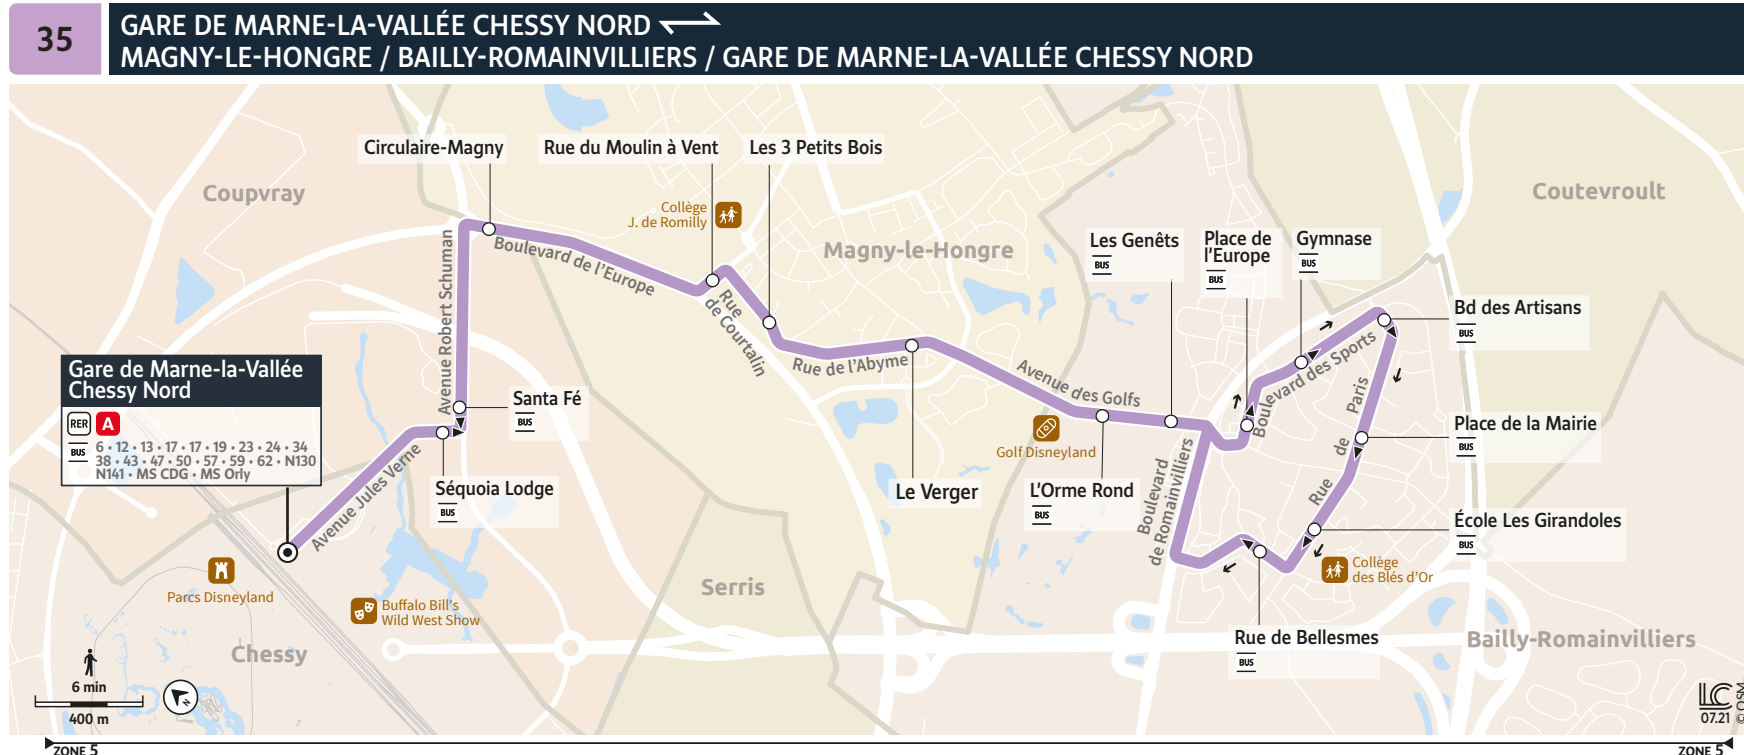

Horaires valables du 22 août 2022 au 16 juillet 2023

GARE DE MARNE-LA-VALLÉE CHESSY NORD

GARE DE MARNE-LA-VALLÉE CHESSY NORD

Par Magny-le-Hongre et Bailly-Romainvilliers

Informations pratiques

Contact

TRANSDEV
1, Rue St-Jacques
77 700 Bailly-Romainvilliers
01 60 07 94 70

Du lundi au samedi
de 6 h 30 à 20 h 00

Téléchargez gratuitement
l'appli Acceo

Vos fiches horaires
sont téléchargeables
depuis l'application
île-de-France Mobilités
ou le site internet
iledefrance-mobilites.fr

Disponible sur
 Apple Store

Disponible sur
 Google Play

Suivez-nous sur
 @MLV_IDFM

Points de vente

Chessy
Gare RER A
Bailly-Romainvilliers
Tabac Presse
27, place de l'Europe

ACT - IV - 230083 - Ne pas jeter sur la voie publique

**Le plus simple
pour acheter
un ticket
de bus, c'est
de l'acheter
par sms**

Plus d'informations
sur iledefrance-mobilites.fr

PAS DE MONNAIE ?
pour acheter
votre ticket
par SMS*

Envoyer
MLV
au **93100**

2,50 € + coût éventuel du SMS
pour les abonnements
mobiles ne comprenant
pas les SMS illimités
(prix du ticket débité sur
votre facture téléphonique)

Valable 1 heure sans correspondance
Service disponible avec les opérateurs Bouygues Telecom, Orange, SFR et Free

**Pour recharger
votre passe
Navigo, ne
touchez qu'un
seul écran :
celui de votre
téléphone**

Évitons de passer à la borne.
Rechargeons avec l'application
île-de-France Mobilités.