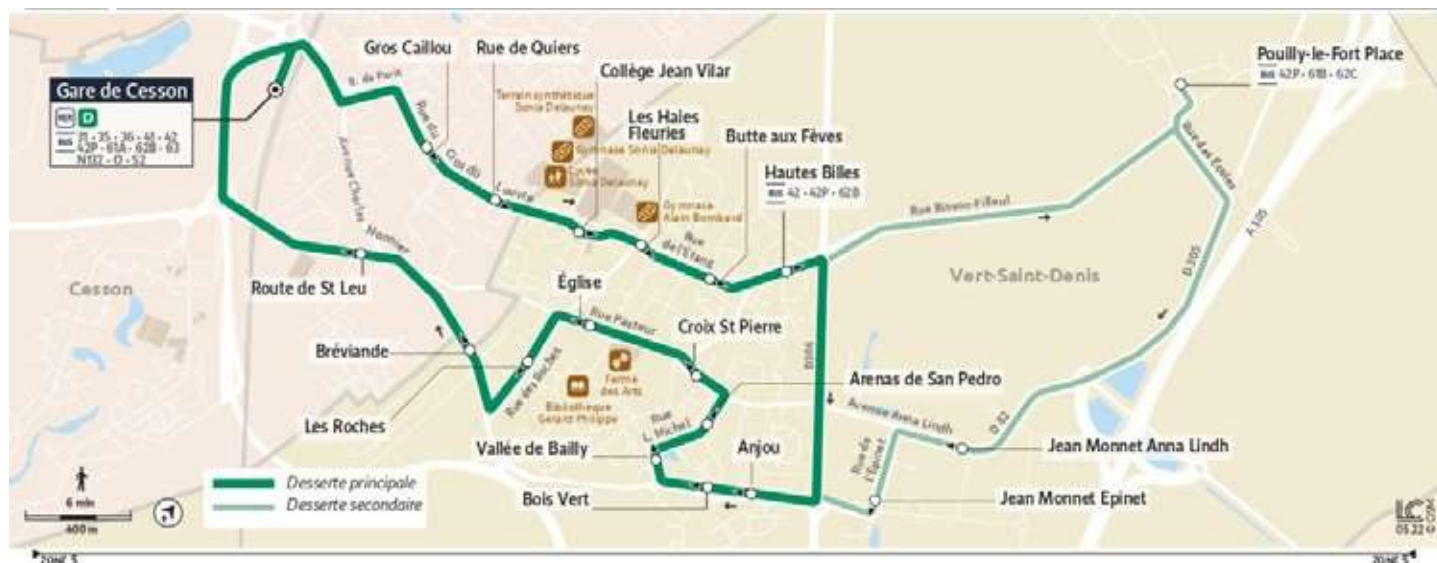

Horaires valables du 1er septembre 2022 au 23 juillet 2023

Du lundi au vendredi

	AE	AE	AE	AE	AE	AE	AE	AE	AE	AE	AE	AE	AE	AE	AE	AE	
Periode de fonctionnement	AE	AE	AE	AE	AE	AE	AE	AE	AE	AE	AE	AE	AE	AE	AE	AE	
Jours de fonctionnement	LàV	LàV	LàV	LàV	LàV	LàV	LàV	LàV	LàV	LàV	LàV	LàV	LàV	LàV	LàV	LàV	
RER D en provenance de Melun	05:20	05:50	06:05	06:20	06:35	06:50	07:11	07:20	07:35	07:50	08:20	08:50	09:20	09:47	10:17	10:47	11:17
RER D en provenance de Paris	-	-	-	06:24	-	06:54	07:09	-	07:24	07:39	08:09	08:39	09:24	09:54	10:24	10:54	11:12
CESSON																	
Gare de Cesson	05:32	06:02	06:17	06:31	06:46	07:00	07:17	07:25	07:40	07:55	08:26	08:57	09:29	10:00	10:30	11:00	11:30
Gros Caillou	05:34	06:04	06:19	06:33	06:48	07:02	07:19	07:27	07:42	07:57	08:28	08:59	09:31	10:02	10:32	11:02	11:32
Rue de Quiers	05:35	06:05	06:20	06:35	06:50	07:04	07:21	07:29	07:44	07:59	08:30	09:00	09:32	10:03	10:33	11:03	11:33
VERT-SAINT-DENIS																	
Collège Jean Villar	05:36	06:06	06:21	06:36	06:51	07:05	07:22	07:30	07:45	08:00	08:31	09:01	09:33	10:04	10:34	11:04	11:34
Les Haies Fleuries	05:38	06:08	06:23	06:38	06:53	07:07	07:24	07:32	07:47	08:02	08:33	09:03	09:35	10:06	10:36	11:06	11:36
Butte aux Fèves	05:39	06:09	06:24	06:39	06:54	07:08	07:25	07:33	07:48	08:03	08:34	09:04	09:36	10:07	10:37	11:07	11:37
Hautes Billes	05:40	06:10	06:25	06:40	06:55	07:09	07:26	07:34	07:49	08:04	08:35	09:05	09:37	10:08	10:38	11:08	11:38
Pouilly-le-Fort Place	|	|	|	|	|	|	|	|	|	|	|	|	|	|	|	|	11:41
Jean Monnet Anna Lindh	|	|	|	|	|	|	|	|	|	|	|	|	|	|	|	|	11:45
Jean Monnet Epinet	|	|	|	|	|	|	|	|	|	|	|	|	|	|	|	|	11:46
Anjou	05:44	06:14	06:29	06:44	06:59	07:13	07:30	07:38	07:53	08:08	08:39	09:09	09:41	10:12	10:42	11:12	11:48
Bois Vert	05:45	06:15	06:30	06:45	07:00	07:14	07:31	07:39	07:54	08:09	08:40	09:10	09:42	10:13	10:43	11:13	11:49
Vallée de Bailly	05:46	06:16	06:31	06:46	07:01	07:15	07:32	07:40	07:55	08:10	08:41	09:11	09:43	10:14	10:44	11:14	11:50
Arenas de San Pedro	05:47	06:17	06:32	06:47	07:02	07:16	07:33	07:41	07:56	08:11	08:42	09:12	09:44	10:15	10:45	11:15	11:51
Croix St Pierre	05:48	06:18	06:33	06:48	07:03	07:17	07:34	07:42	07:57	08:12	08:43	09:13	09:45	10:16	10:46	11:16	11:52
Eglise	05:49	06:20	06:35	06:50	07:05	07:19	07:36	07:44	07:59	08:14	08:45	09:15	09:47	10:18	10:48	11:18	11:54
Les Roches	05:50	06:21	06:36	06:51	07:06	07:20	07:37	07:45	08:00	08:15	08:46	09:16	09:48	10:19	10:49	11:19	11:55
Bréviande	05:52	06:22	06:37	06:52	07:07	07:21	07:38	07:46	08:01	08:16	08:47	09:17	09:49	10:20	10:50	11:20	11:56
CESSON																	
Route de St Leu	05:53	06:23	06:38	06:54	07:09	07:23	07:40	07:48	08:03	08:18	08:49	09:19	09:50	10:21	10:51	11:21	11:57
Gare de Cesson	05:56	06:26	06:41	06:57	07:13	07:27	07:44	07:52	08:07	08:22	08:53	09:23	09:53	10:24	10:54	11:24	12:00
RER D en direction de Paris	06:05	06:35	06:50	07:05	07:20	07:35	07:50	07:58	08:13	08:35	09:05	09:32	10:02	10:32	11:02	11:32	12:17
RER D en direction de Melun	06:24	-	06:54	07:09	07:24	07:39	07:54	08:09	08:24	08:39	09:09	09:39	10:09	10:39	11:12	11:42	12:12