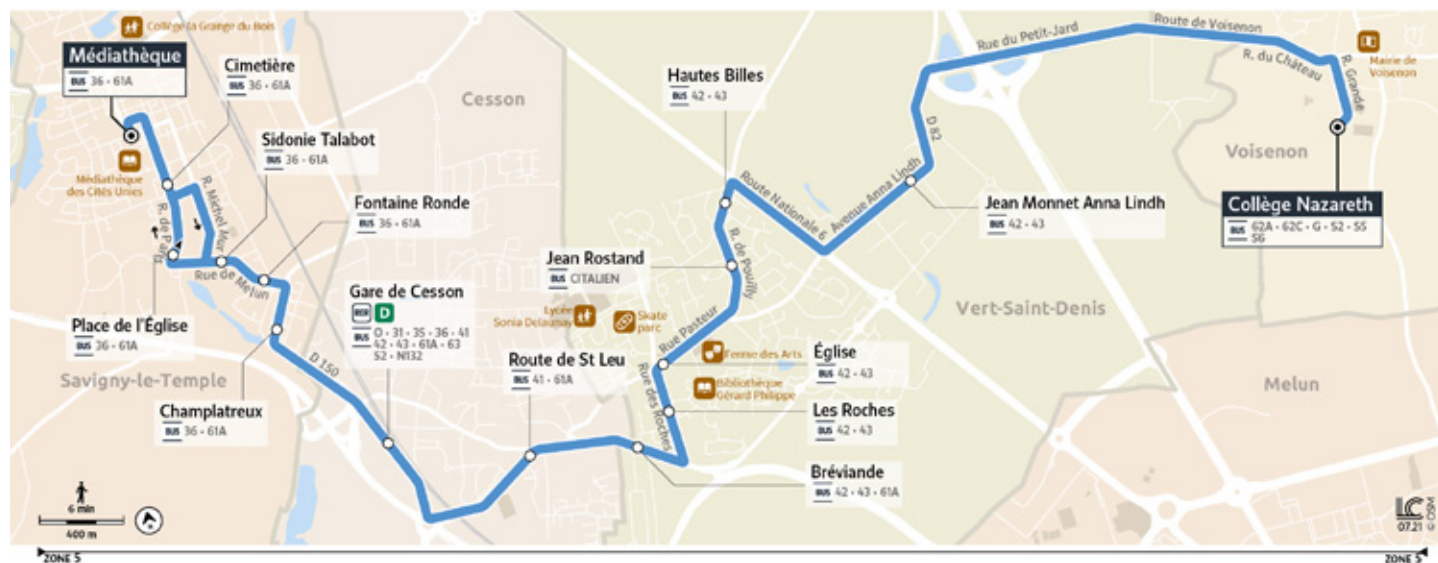

Horaires valables du 1er Septembre 2022 au 9 juillet 2023

Du lundi au vendredi

	Période de fonctionnement	SC	SC
	Jours de fonctionnement	LàV	LàV
SAVIGNY-LE-TEMPLE	Médiathèque	07:40	07:40
	Cimetière	07:42	07:42
	Sidonie Talabot	07:43	07:43
	Fontaine Ronde	07:44	07:44
	Champlatreux	07:45	07:45
CESSON	Gare de Cesson	07:46	07:46
	Route de St Leu	07:48	07:48
VERT-SAINT-DENIS	Bréviande	07:49	07:49
	Les Roches	07:50	07:50
	Eglise	07:51	07:51
	Jean Rostand	07:53	07:53
	Hautes Billes	07:55	07:55
VOISENON	Jean Monnet Anna Lindh	07:57	07:57
	Collège Nazareth	08:10	08:10

Du lundi au vendredi

	Période de fonctionnement	SC	SC	SC	SC
	Jours de fonctionnement	Me	Me	LMJV	LMJV
VOISENON	Collège Nazareth	12:15	12:15	16:45	16:45
	Jean Monnet Anna Lindh	12:23	12:23	16:53	16:53
VERT-SAINT-DENIS	Hautes Billes	12:25	12:25	16:55	16:55
	Jean Rostand	12:26	12:26	16:56	16:56
	Eglise	12:28	12:28	16:58	16:58
	Les Roches	12:30	12:30	17:00	17:00
	Bréviande	12:31	12:31	17:01	17:01
CESSON	Route de St Leu	12:32	12:32	17:02	17:02
	Gare de Cesson	12:35	12:35	17:05	17:05
SAVIGNY-LE-TEMPLE	Champlatreux	12:37	12:37	17:07	17:07
	Fontaine Ronde	12:39	12:39	17:09	17:09
	Sidonie Talabot	12:40	12:40	17:10	17:10
	Place de l'Eglise	12:41	12:41	17:11	17:11
	Cimetière	12:42	12:42	17:12	17:12
	Médiathèque	12:45	12:45	17:15	17:15