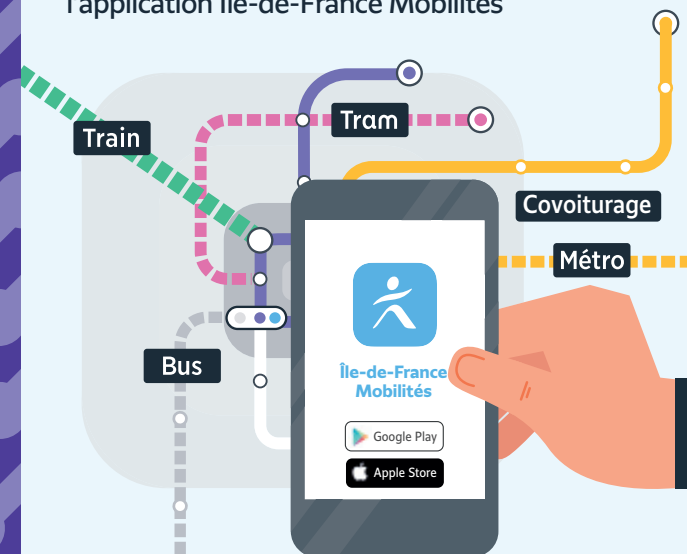

Points de vente

POINTS DE VENTE
TICKET t+ ET NAVIGO
SUR VOTRE LIGNE :

- MEAUX
  Gare routière de Meaux
  Place de la gare
  77100 Meaux

Pour recharger votre passe Navigo, ne touchez qu'un seul écran : celui de votre téléphone

Évitons de passer à la borne. Rechargeons avec l'application Île-de-France Mobilités.

PAS DE MONNAIE ?
pour acheter votre ticket par SMS*

1 SMS = 1 TICKET BUS

Envoyer **METO** au **93100**

2,50 € + coût éventuel du SMS pour les abonnements mobiles ne comprenant pas les SMS illimités (prix du ticket débité sur votre facture téléphonique)

Valable 1 heure sans correspondance
Service disponible avec les opérateurs Bouygues Telecom, Orange, SFR et Free

Itinéraires, horaires, rechargement de votre passe Navigo et info trafic : déplacez vous en toute simplicité avec l'application Île-de-France Mobilités