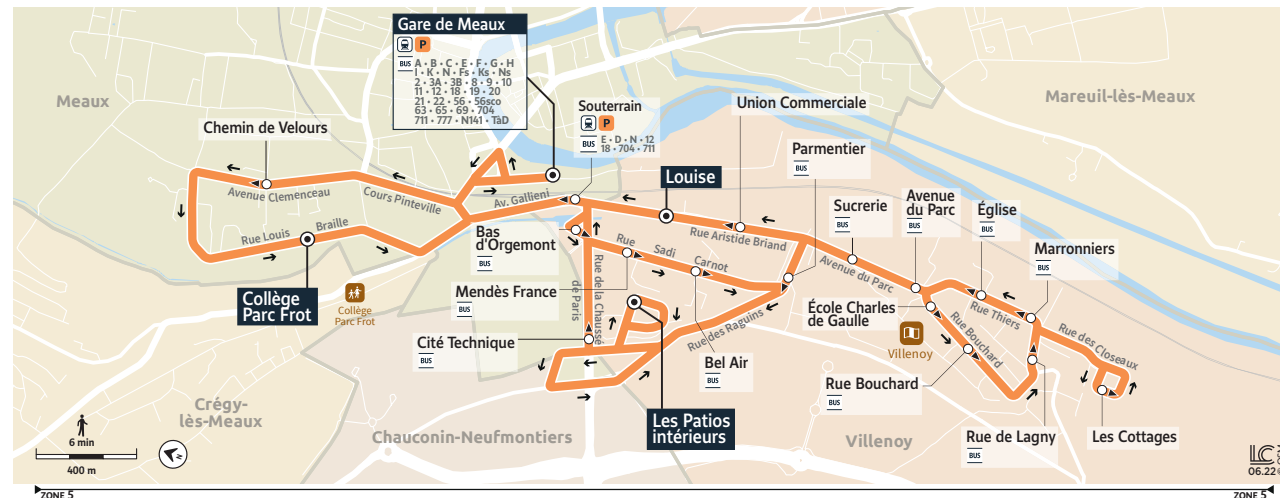

Es VILLENOY - LES PATIOS INTÉRIEURS/LOUISE ↔ MEAUX - COLLÈGE FROT

Informations complémentaires

Les horaires sont calculés dans des conditions normales de circulation et sont sujets à ses aléas.
 Cette ligne ne circule pas les samedis, dimanches, jours fériés et pendant les vacances scolaires.

Titres de transport acceptés dans le bus
 à valider à chaque voyage sur le réseau

Les forfaits Navigo

Pour tous
 Navigo Annuel
 Navigo Mois/Semaine/Jour

Jeunes
 Imagine R Étudiant, Scolaire, Junior
 Navigo Jeunes week-end