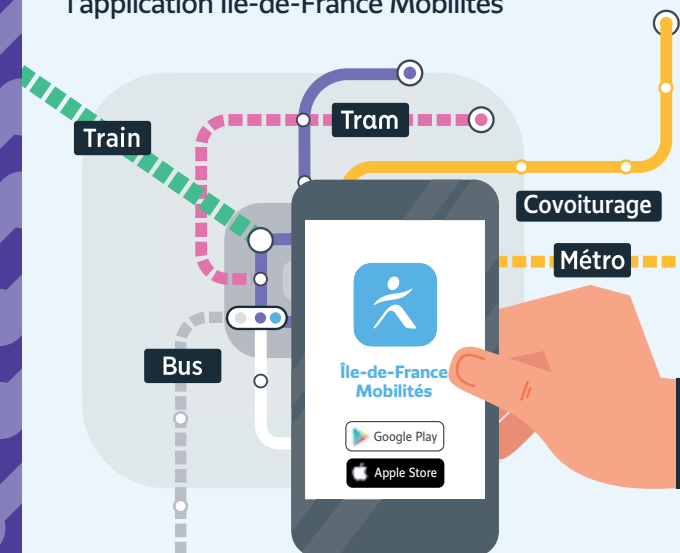

îledeFrance
mobilités

PAS DE MONNAIE ?

pour acheter votre ticket par SMS*

1 SMS
=
1 TICKET
BUS

Envoyer
METO
au **93100**

2,50 € + coût éventuel du SMS pour les abonnements mobiles ne comprenant pas les SMS illimités (prix du ticket débité sur votre facture téléphonique)

Valable 1 heure sans correspondance
Service disponible avec les opérateurs Bouygues Telecom, Orange, SFR et Free

îledeFrance
mobilités

Itinéraires, horaires, rechargement de votre passe Navigo et info trafic : déplacez vous en toute simplicité avec l'application Île-de-France Mobilités