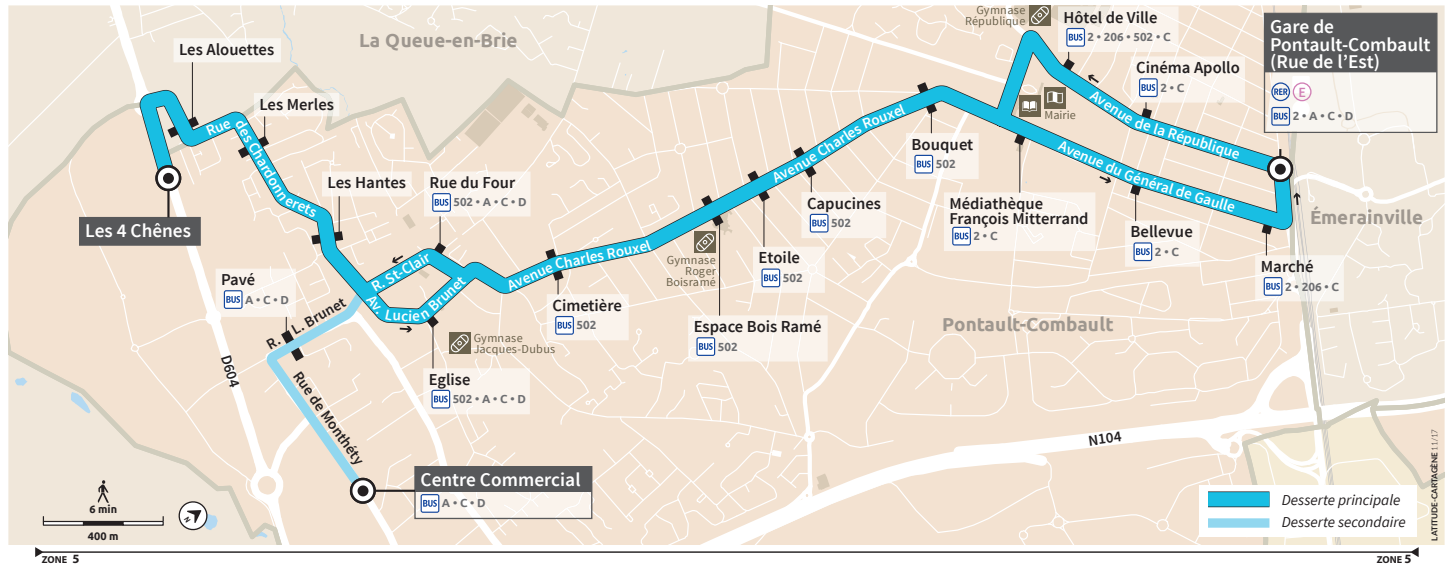

Horaires valables du 1er septembre 2022 au 31 août 2023

Du lundi au vendredi

Période de fonctionnement		A	A	A	A	A	A	A	A	A	A	A	A	A		
Jours de fonctionnement		LàV	LàV	LàV	LàV	LàV	LàV	LàV	LàV	LàV	LàV	LàV	LàV	LàV		
PONTAULT-COMBAULT	Gare de Pontault-Combault (Rue de L'Est)	5:10	5:40	6:12	6:27	6:42	6:57	7:12	7:27	7:42	7:57	8:15	8:26	8:51	9:11	9:56
	Cinéma Apollo	5:11	5:41	6:13	6:28	6:43	6:58	7:13	7:28	7:43	7:58	8:16	8:27	8:52	9:12	9:57
	Hôtel de Ville	5:12	5:42	6:14	6:29	6:44	6:59	7:14	7:29	7:44	7:59	8:17	8:28	8:53	9:13	9:58
	Bouquet	5:15	5:45	6:17	6:32	6:47	7:02	7:17	7:32	7:47	8:02	8:20	8:31	8:56	9:16	10:01
	Capucines	5:16	5:46	6:18	6:33	6:48	7:03	7:18	7:33	7:48	8:03	8:21	8:32	8:57	9:17	10:02
	Étoile	5:17	5:47	6:19	6:34	6:49	7:04	7:19	7:34	7:49	8:04	8:22	8:33	8:58	9:18	10:03
	Espace Bois Ramé	5:18	5:48	6:20	6:35	6:50	7:05	7:20	7:35	7:50	8:05	8:23	8:34	8:59	9:19	10:04
	Cimetière	5:20	5:50	6:22	6:37	6:52	7:07	7:22	7:37	7:52	8:07	8:25	8:36	9:01	9:21	10:06
	Rue du Four	5:22	5:52	6:24	6:39	6:54	7:09	7:24	7:39	7:54	8:09	8:27	8:38	9:03	9:23	10:08
	Centre Commercial															
	Pavé															
	Les Hantes	5:24	5:54	6:26	6:41	6:56	7:11	7:26	7:41	7:56	8:11	8:29	8:40	9:05	9:25	10:10
	Les Merles	5:25	5:55	6:27	6:42	6:57	7:12	7:27	7:42	7:57	8:12	8:30	8:41	9:06	9:26	10:11
	Les Alouettes	5:26	5:56	6:28	6:43	6:58	7:13	7:28	7:43	7:58	8:13	8:31	8:42	9:07	9:27	10:12
	Les 4 Chênes	5:28	5:58	6:30	6:45	7:00	7:15	7:30	7:45	8:00	8:15	8:33	8:44	9:09	9:29	10:14