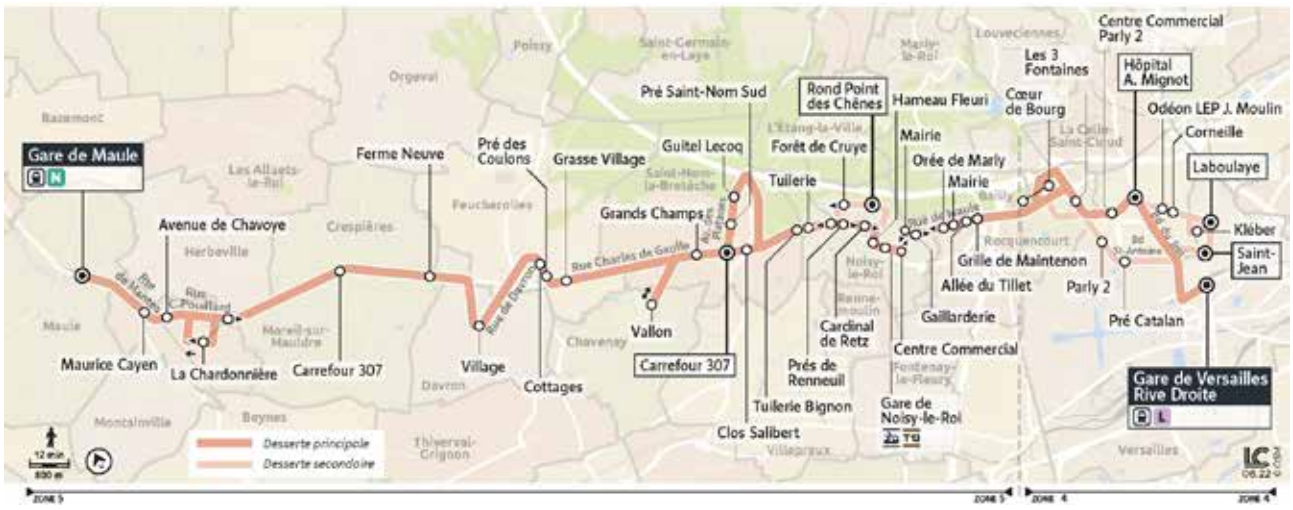

TRANSDEV SUD YVELINES
 3 Rue Ampère
 78120 Rambouillet
 Pour tout renseignement : 01 34 57 57 57
 Du lundi au samedi de 6h30 à 20h

Vos fiches horaires sont téléchargeables depuis le site internet : iledefrance-mobilites.fr
transdev-idf.com

Vos horaires à portée de main avec les applis :
 appli Île-de-France Mobilités
 appli Transdev IDF

Information accessible : Téléchargez gratuitement l'appli Acceo

KADRILEGE RC : 444 663 249 00043

17S MAULE ↔ VERSAILLES

Jours de fonctionnement et renvois

LàV	Circule du lundi au vendredi
LMJV	Circule le lundi, mardi, jeudi et vendredi
Me	Circule le mercredi
S	Circule le samedi
1	Circule en période scolaire
2	Circule en période de petites vacances scolaires