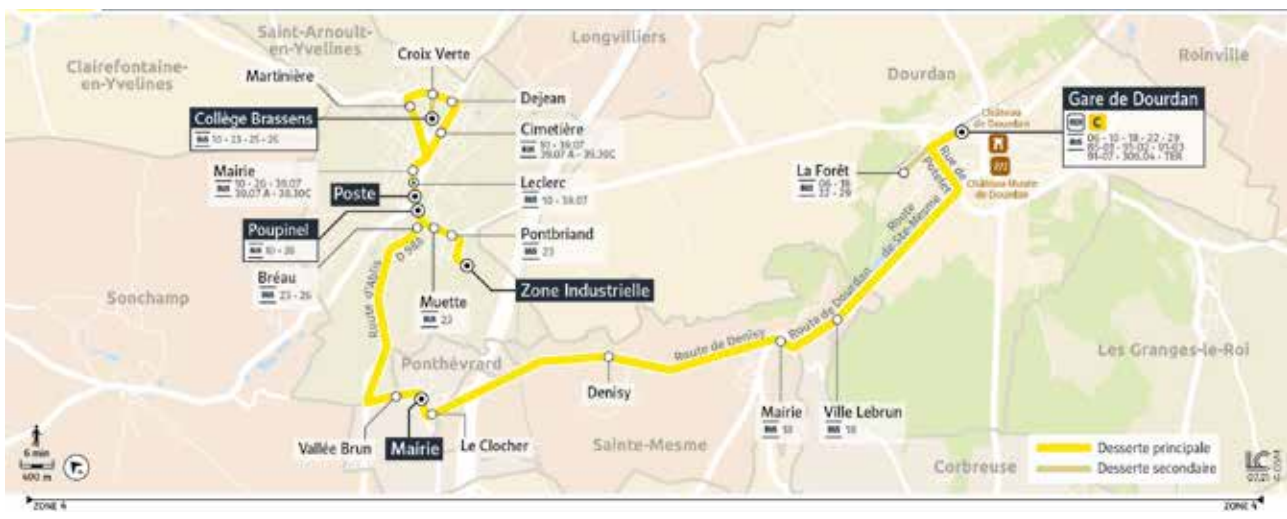

Circule du lundi au vendredi
sauf les jours fériés.

SAINT ARNOULT
EN YVELINES

DOURDAN

Horaires valables à compter du
4 septembre au 31 décembre 2023

3 BUS

Île-de-France
mobilités

Informations pratiques

Contact

TRANSDEV ÎLE-DE-FRANCE
RAMBOUILLET

ZI du Pâtis - 3, Rue Ampère
78120 RAMBOUILLET

Trouver votre itinéraire sur :
iledefrance-mobilites.fr
> me déplacer

01 34 57 57 57
service gratuit + prix appel

@TransdevSud78

Téléchargez gratuitement
les applications :
Itinéraires, infos trafic, déviations :

Île-de-France
Mobilités

Acceo
Solution de mobilité pour personnes
sourdes et malentendantes

Disponible sur
App Store

Disponible sur
Google play

© MADRILEGE RC : 444 663 249 00043 - Ne pas jeter sur la voie publique - 06/2023

3 DOURDAN ← SAINT ARNOULT EN YVELINES

Jours de fonctionnement et renvois

LMJV Lundi, Mardi, Jeudi, Vendredi
Me Mercredi
1 Circule uniquement en période scolaire

Informations complémentaires

Toussaint : Du dimanche 22 octobre au dimanche 5 novembre 2023
Noël : Du dimanche 24 décembre 2023 au dimanche 7 janvier 2024
Hiver : Du dimanche 11 février au dimanche 25 février 2024
Printemps : Du dimanche 7 avril au dimanche 21 avril 2024
Pont de l'Ascension : du jeudi 9 mai au dimanche 12 mai 2024
Début de l'été : dimanche 7 juillet 2024

Conseils pour bien voyager

1. Faites signe au conducteur de s'arrêter.
2. Préparez votre titre de transport. Des services de paiement sans contact existent désormais pour acheter vos titres à la dernière seconde si vous n'avez pas de monnaie.
3. UFR et poussette dépliée, montez par la porte centrale.
4. Validez votre titre de transport. En l'absence de validation, vous êtes en infraction.

Informations

Tous vos déplacements en Île-de-France.

Consultez vos itinéraires, horaires et infos sur le site internet :
iledefrance-mobilites.fr

Préparez vos déplacements avec l'application mobile Île-de-France Mobilités

Disponible sur App Store / Disponible sur Google Play

3 SAINT ARNOULT EN YVELINES → DOURDAN

		Du lundi au vendredi											
				Me	Me	Me	Me	LMJV		LMJV			
Renvois		1	1	1	1	1	1	1	1	1	1	1	1
SAINT-ARNOULT-EN-YVELINES	Zone Industrielle	07:30	08:30										
	Pontbriand	07:31	08:31										
	Muette	07:32	08:32										
	Poupinel	07:33	08:33										
	Leclerc	07:35	08:35										
	Mairie	07:37	08:37										
	Cimetière	07:39	08:39										
	Dejean	07:41	08:41										
	Collège Brassens			11:40	12:40			16:15		17:10			
	Croix Verte	07:42	08:42	11:41	12:41			16:16		17:11			
Martinière	07:43	08:43	11:42	12:42			16:17		17:12				
Mairie	07:45	08:45	11:44	12:44			16:19		17:14				
Poste	07:46	08:46	11:45	12:45	13:30	14:30	16:20	16:40	17:15	17:40	18:40		
Poupinel	07:47	08:47	11:46	12:46	13:31	14:31	16:21	16:41	17:16	17:41	18:41		
Breau	07:48	08:48	11:47	12:47	13:32	14:32	16:22	16:42	17:17	17:42	18:42		
PONTHEVRARD	Vallée Brun	07:51	08:51	11:50	12:50	13:35	14:35	16:25	16:45	17:20	17:45	18:45	
	Mairie	07:52	08:52	11:51	12:51	13:36	14:36	16:26	16:46	17:21	17:46	18:46	
	Le Clocher	07:54	08:54	11:53	12:53			16:28		17:23		18:48	
SAINTE-MESME	Denisy	07:58	08:58	11:57	12:57			16:32		17:27		18:52	
	Mairie	08:01	09:01	12:00	13:00			16:35		17:30		18:55	
	Ville Lebrun	08:03	09:03	12:02	13:02			16:37		17:32		18:57	
DOURDAN	La Forêt	08:08	09:08										
	Gare de Dourdan	08:10	09:10	12:07	13:07			16:42		17:37		19:02	

Ne circule pas le samedi, dimanche et jours fériés