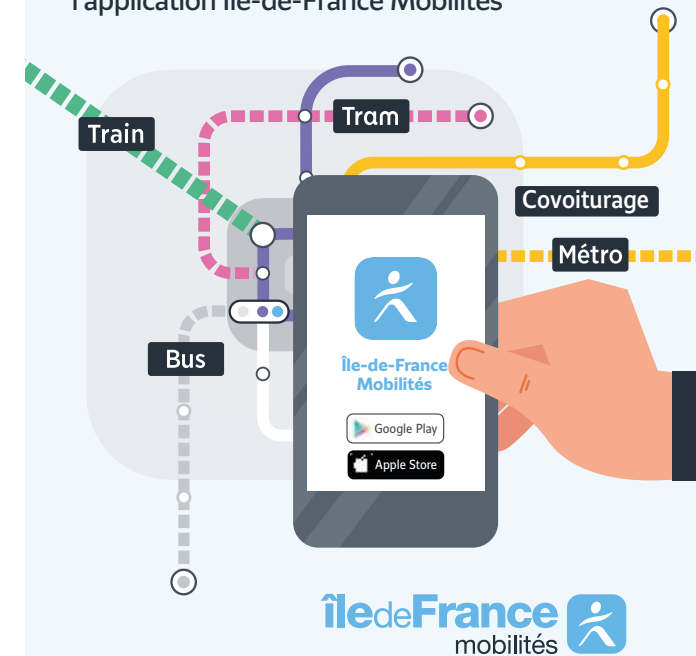

Les horaires des RER et des trains SNCF indiqués en correspondance sont ceux disponibles à la date d'édition de cette fiche horaire et sont donnés à titre indicatif. Transdev ne saurait être tenu responsable d'éventuelles modifications. Nous vous invitons à vérifier les horaires des trains avant votre voyage sur le site internet de la SNCF ou de la RATP.

Titres de transport acceptés dans le bus à valider à chaque voyage sur le réseau

Les forfaits Navigo

Pour tous
Navigo Annuel
Navigo Mois/Semaine/Jour

Jeunes
Imagine R Étudiant, Scolaire, Junior
Navigo Jeunes week-end

Tarifs réduits et gratuits
Navigo Annuel tarification Senior
Navigo Réduction 50% (mois/semaine)
Navigo Solidarité 75% (mois/semaine)
Forfait gratuit transport Améthyste

Navigo Liberté +

Sur abonnement, les tickets sont prélevés à la fin du mois suivant

Les tickets

Ticket t+
Mobilis
Paris Visite
Orlybus et Roissybus
Ticket SMS

Les différents supports pour vos titres de transport

Via l'application Île-de-France Mobilités

Passé Navigo Easy
En gare, stations, commerces de proximité...

Passé Navigo
Sur internet depuis votre espace personnel, ou en gare et en station

Plus d'informations sur iledefrance-mobilites.fr/titres-et-tarifs

Itinéraires, horaires, rechargement de votre passe Navigo et info trafic :

déplacez vous en toute simplicité avec l'application Île-de-France Mobilités

Vos transports changent !

Offre de transport adaptée au rythme de vie des Franciliens (des bus plus souvent et plus tard)

Matériel roulant plus confortable (nouveaux trains, bus « zéro émission », ...)

Nouvelles mobilités en complément du réseau classique (covoiturage, Parcs Relais, parkings vélos, Véligo Location, ...)

Services numériques du quotidien (navigateur multimodal régional, information en temps réel, ...)