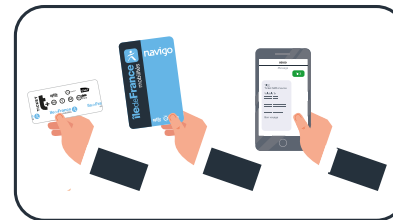

Conseils pour bien voyager

1 Faites signe au conducteur de s'arrêter.

2 Préparez votre titre de transport. Des services de paiement sans contact existent désormais pour acheter vos titres à la dernière seconde si vous n'avez pas de monnaie.

3 UFR et poussette dépliée, montez par la porte centrale.

4 Validez votre titre de transport. En l'absence de validation, vous êtes en infraction.

Informations

Tous vos déplacements en Île-de-France.

Consultez vos itinéraires, horaires et infos sur le site internet : iledefrance-mobilités.fr