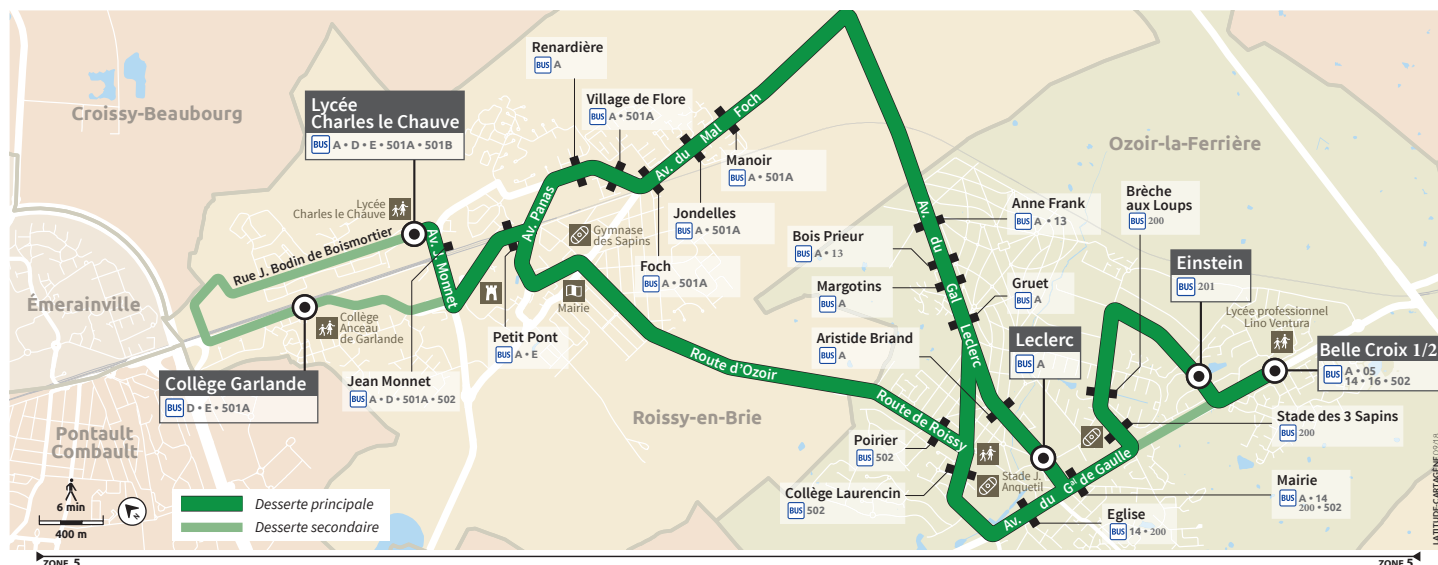

500

OZOIR-LA-FERRIÈRE → ROISSY-EN-BRIE

Horaires valables du 1er septembre 2023 au 31 août 2024

		Du lundi au vendredi			
	Période de fonctionnement	SC	SC	SC	SC
	Jours de fonctionnement	LàV	LàV	LàV	LàV
OZOIR-LA-FERRIÈRE	Belle Croix 2		7:37	8:38	
	Leclerc		7:41	8:42	
	Aristide Briand		7:42	8:43	
	Gruet		7:43	8:44	
	Margotins		7:44	8:45	
	Bois Prieur		7:45	8:46	
	Anne Frank		7:47	8:48	
ROISSY-EN-BRIE	Manoir		7:50	8:51	
	Jondelles		7:51	8:52	
	Foch		7:52	8:53	
	Village de Flore		7:53	8:54	
	Renardière		7:55	8:56	
	Petit Pont		7:56	8:57	
OZOIR-LA-FERRIÈRE	Jean Monnet		7:58	8:59	
	Einstein	7:35			8:37
	Brèche aux Loups	7:38			8:40
	Stade des 3 Sapins	7:39			8:41
	Mairie	7:42			8:44
	Église	7:44			8:46
	Collège Laurencin	7:46			8:48
Poirier	7:48			8:50	
ROISSY-EN-BRIE	Lycée Charles le Chauve	7:58	8:00	9:01	9:00
	Collège Garlande		8:05	9:06	

500

OZOIR-LA-FERRIÈRE → ROISSY-EN-BRIE

Horaires valables du 1er septembre 2023 au 31 août 2024

Le Samedi

Période de fonctionnement		SC
Jours de fonctionnement		S
OZOIR-LA-FERRIÈRE	Einstein	7:47
	Brèche aux Loups	7:49
	Stade des 3 Sapins	7:50
	Mairie	7:51
	Église	7:52
	Collège Laurencin	7:54
	Poirier	7:55
ROISSY-EN-BRIE	Lycée Charles le Chauve	8:05