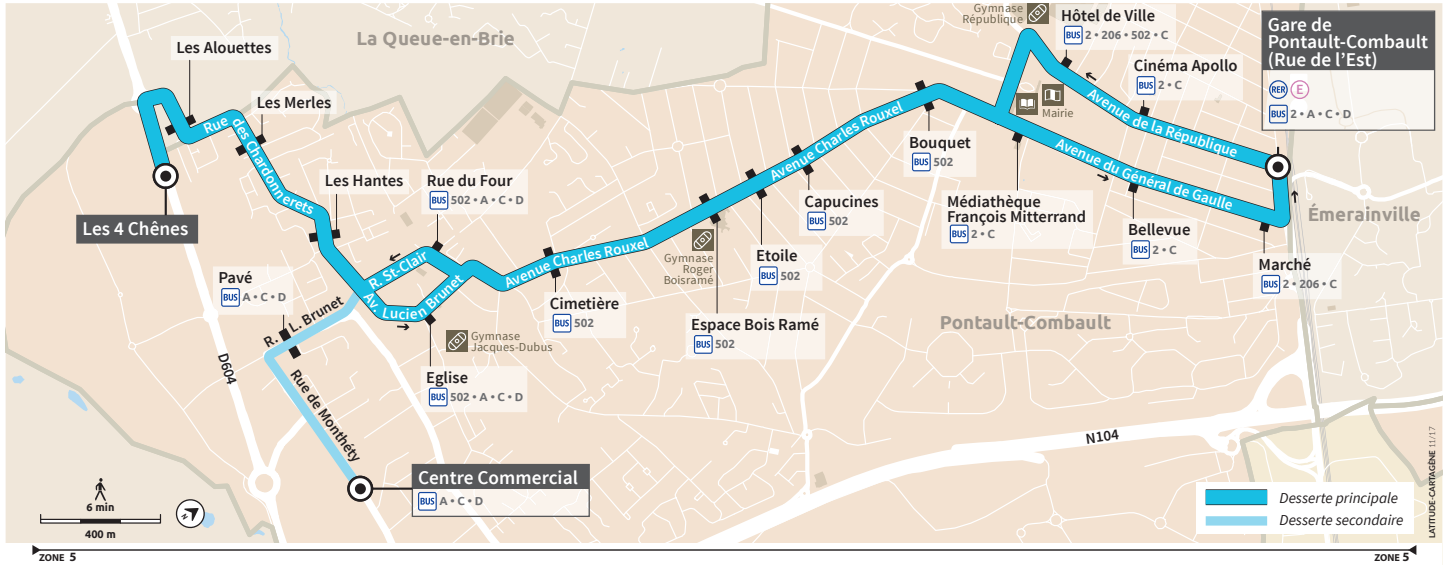

## GARE DE PONTAULT-COMBAULT → LES 4 CHÊNES

Horaires valables du 1er septembre 2023 au 31 août 2024

### Du lundi au vendredi

Période de fonctionnement		A	A	A	A	A	A	A	A	A	A	A	A	A		
Jours de fonctionnement		LàV	LàV	LàV	LàV	LàV	LàV	LàV	LàV	LàV	LàV	LàV	LàV	LàV		
PONTAULT-COMBAULT	Gare de Pontault-Combault (Rue de l'Est)	5:10	5:40	6:12	6:27	6:42	6:57	7:12	7:27	7:42	7:57	8:15	8:26	8:51	9:11	9:56
	Cinéma Apollo	5:11	5:41	6:13	6:28	6:43	6:58	7:13	7:28	7:43	7:58	8:16	8:27	8:52	9:12	9:57
	Hôtel de Ville	5:12	5:42	6:14	6:29	6:44	6:59	7:14	7:29	7:44	7:59	8:17	8:28	8:53	9:13	9:58
	Bouquet	5:15	5:45	6:17	6:32	6:47	7:02	7:17	7:32	7:47	8:02	8:20	8:31	8:56	9:16	10:01
	Capucines	5:16	5:46	6:18	6:33	6:48	7:03	7:18	7:33	7:48	8:03	8:21	8:32	8:57	9:17	10:02
	Étoile	5:17	5:47	6:19	6:34	6:49	7:04	7:19	7:34	7:49	8:04	8:22	8:33	8:58	9:18	10:03
	Espace Bois Ramé	5:18	5:48	6:20	6:35	6:50	7:05	7:20	7:35	7:50	8:05	8:23	8:34	8:59	9:19	10:04
	Cimetière	5:20	5:50	6:22	6:37	6:52	7:07	7:22	7:37	7:52	8:07	8:25	8:36	9:01	9:21	10:06
	Rue du Four	5:22	5:52	6:24	6:39	6:54	7:09	7:24	7:39	7:54	8:09	8:27	8:38	9:03	9:23	10:08
	Centre Commercial															
	Pavé															
	Les Hantes	5:24	5:54	6:26	6:41	6:56	7:11	7:26	7:41	7:56	8:11	8:29	8:40	9:05	9:25	10:10
	Les Merles	5:25	5:55	6:27	6:42	6:57	7:12	7:27	7:42	7:57	8:12	8:30	8:41	9:06	9:26	10:11
	Les Alouettes	5:26	5:56	6:28	6:43	6:58	7:13	7:28	7:43	7:58	8:13	8:31	8:42	9:07	9:27	10:12
	Les 4 Chênes	5:28	5:58	6:30	6:45	7:00	7:15	7:30	7:45	8:00	8:15	8:33	8:44	9:09	9:29	10:14