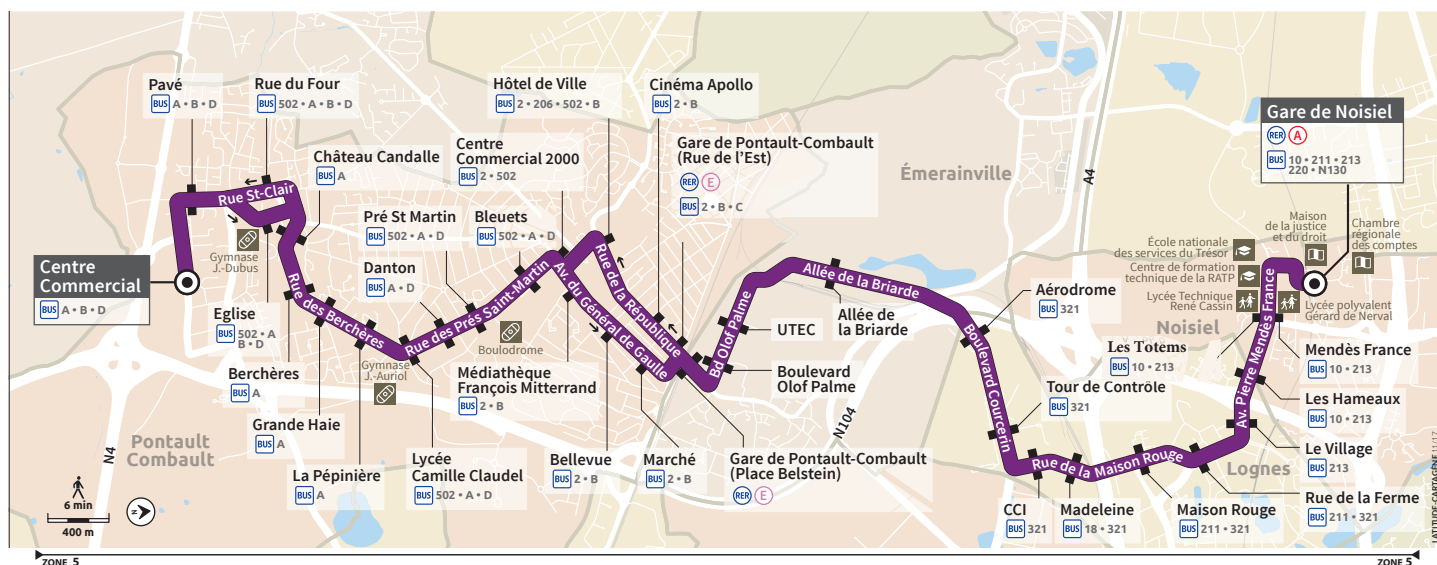

PONTAULT-COMBAULT → NOISIEL

Horaires valables du 1er septembre 2023 au 31 août 2024

Du lundi au vendredi

Période de fonctionnement	A	A	A	O	A	O	A	O	A	O	A	A
Jours de fonctionnement	LàV	LàV	LàV	LàV	LàV	LàV	LàV	LàV	LàV	LàV	LàV	LàV
PONTAULT-COMBAULT												
Centre Commercial	5:53	6:23	6:52	7:07	7:22	7:37	7:52	8:07	8:22	8:37	9:16	10:16
Pavé	5:55	6:25	6:54	7:09	7:24	7:39	7:54	8:09	8:24	8:39	9:18	10:18
Église	5:57	6:27	6:56	7:11	7:26	7:41	7:56	8:11	8:26	8:41	9:20	10:20
Château Candalle	5:58	6:28	6:57	7:12	7:27	7:42	7:57	8:12	8:27	8:42	9:21	10:21
Berchères	5:59	6:29	6:58	7:13	7:28	7:43	7:58	8:13	8:28	8:43	9:22	10:22
Grande Haie	6:00	6:30	6:59	7:14	7:29	7:44	7:59	8:14	8:29	8:44	9:23	10:23
La Pépinière	6:01	6:31	7:00	7:15	7:30	7:45	8:00	8:15	8:30	8:45	9:24	10:24
Lycée Camille Claudel	6:02	6:32	7:02	7:17	7:32	7:47	8:02	8:17	8:32	8:47	9:26	10:26
Danton	6:03	6:33	7:03	7:18	7:33	7:48	8:03	8:18	8:33	8:48	9:27	10:27
Pré St Martin	6:04	6:34	7:04	7:19	7:34	7:49	8:04	8:19	8:34	8:49	9:28	10:28
Bleuets	6:05	6:35	7:05	7:20	7:35	7:50	8:05	8:20	8:35	8:50	9:29	10:29
Médiathèque F-Mitterrand	6:07	6:37	7:07	7:22	7:37	7:52	8:07	8:22	8:37	8:52	9:31	10:31
Bellevue	6:08	6:38	7:08	7:23	7:38	7:53	8:08	8:23	8:38	8:53	9:32	10:32
Marché	6:09	6:39	7:09	7:24	7:39	7:54	8:09	8:24	8:39	8:54	9:33	10:33
Gare de Pontault-Combault (Place Belstein)	6:10	6:40	7:10	7:25	7:40	7:55	8:10	8:25	8:40	8:55	9:34	10:34
EMERAINVILLE												
Bd Olof Palme	6:12	6:42	7:12	7:27	7:42	7:57	8:12	8:27	8:42	8:57	9:36	10:36
Utec	6:14	6:44	7:14	7:29	7:44	7:59	8:14	8:29	8:44	8:59	9:38	10:38
Allée de la Briarde	6:16	6:46	7:16	7:31	7:46	8:01	8:16	8:31	8:46	9:01	9:40	10:40
LOGNES												
Aérodrome	6:17	6:47	7:18	7:33	7:48	8:03	8:18	8:33	8:48	9:03	9:42	10:42
Tour de Contrôle	6:18	6:48	7:19	7:34	7:49	8:04	8:19	8:34	8:49	9:04	9:43	10:43
CCI	6:19	6:49	7:20	7:35	7:50	8:05	8:20	8:35	8:50	9:05	9:44	10:44
Madeleine	6:20	6:50	7:22	7:37	7:52	8:07	8:22	8:37	8:52	9:07	9:46	10:46
Maison Rouge	6:21	6:51	7:23	7:38	7:53	8:08	8:23	8:38	8:53	9:08	9:47	10:47
Rue de la Ferme	6:22	6:52	7:24	7:39	7:54	8:09	8:24	8:39	8:54	9:09	9:48	10:48
Le Village	6:23	6:53	7:25	7:40	7:55	8:10	8:25	8:40	8:55	9:10	9:49	10:49
NOISIEL												
Les Hameaux	6:24	6:54	7:26	7:41	7:56	8:11	8:26	8:41	8:56	9:11	9:50	10:50
Mendès France	6:25	6:55	7:27	7:42	7:57	8:12	8:27	8:42	8:57	9:12	9:51	10:51
Gare de Noisiel	6:27	6:57	7:29	7:44	7:59	8:14	8:29	8:44	8:59	9:14	9:53	10:53