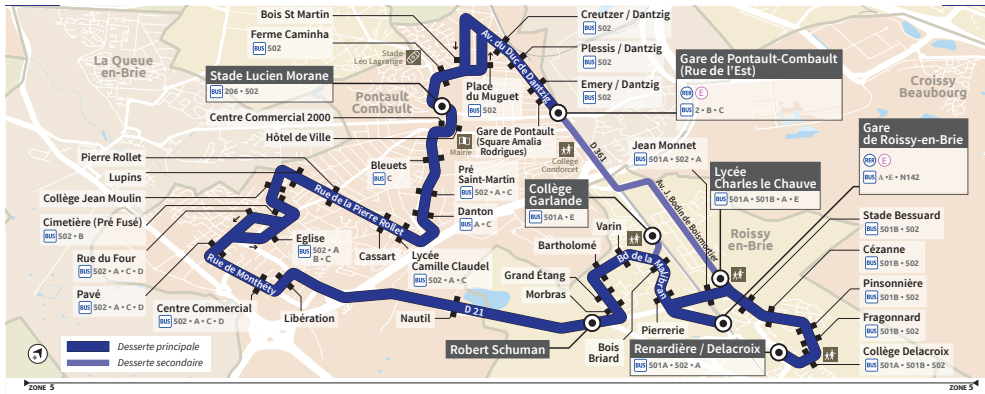

D

ROISSY-EN-BRIE → PONTAULT-COMBAULT

Horaires valables du 1er septembre 2023 au 31 août 2024

Du lundi au vendredi

ROISSY-EN-BRIE															
	Lycée Charles le Chauve														
	Collège Garlande														
	RER E en provenance de Paris											7:14		8:14	
PONTAULT-COMBAULT	Gare de Pontault-Combault (Rue de L'Est)											7:31	7:50	8:20	8:53
	Emery / Dantzig											7:32	7:51	8:21	8:54
	Plessis / Dantzig											7:33	7:52	8:22	8:55
	Creutzer / Dantzig											7:34	7:53	8:23	8:56
	Bois St Martin											7:36	7:55	8:25	8:58
	Ferme Caminha											7:37	7:56	8:26	8:59
	Stade Lucien-Morane											7:39	7:58	8:28	9:01
	Centre Commercial 2000											7:40	7:59	8:29	9:02
	Bleuets											7:41	8:00	8:30	9:03
	Pré St Martin											7:42	8:01	8:31	9:04
	Danton											7:43	8:02	8:32	9:05
	Lycée Camille Claudel											7:45	8:04	8:34	9:07
	Cassart											7:46	8:05	8:35	9:08
	Pierre Rollet											7:48	8:07	8:37	9:09
	Lupins											7:49	8:08	8:38	9:10
	Collège Jean Moulin											7:50	8:09	8:39	9:11
	Cimetière (Pré Fusé)											7:52	8:11	8:41	9:12
	Rue du Four											7:53	8:12	8:42	9:13
	Pavé											7:55	8:14	8:44	9:15
	Centre Commercial											7:57	8:16	8:46	9:17
	Libération											7:58	8:17	8:47	9:18
	Le Nautil											8:00	8:19	8:49	9:20
ROISSY-EN-BRIE	Robert Schuman	6:08	6:23	6:38	6:53	7:08	7:23	7:38	7:51	8:02	8:21			8:51	9:22
	Morbras	6:09	6:24	6:39	6:54	7:09	7:24	7:39	7:52	8:03	8:22			8:52	9:23
	Grand Etang	6:10	6:25	6:40	6:55	7:10	7:25	7:40	7:53	8:04	8:23			8:53	9:24
	Bartholomé	6:12	6:27	6:42	6:57	7:12	7:27	7:42	7:55	8:05	8:24			8:54	9:25
	Varin	6:13	6:28	6:43	6:58	7:13	7:28	7:43	7:56	8:07	8:26			8:56	9:27
	Bois Briard	6:14	6:29	6:44	6:59	7:14	7:29	7:44	7:57	8:08	8:27			8:57	9:28
	Pierrerie	6:15	6:30	6:45	7:00	7:15	7:30	7:45	7:58	8:09	8:28			8:58	9:29
	Gare de Roissy-en-Brie	6:16	6:31	6:46	7:01	7:16	7:31	7:46	7:59	8:10	8:29			8:59	9:30
	RER E en direction de Paris	6:21	6:36	6:51	7:06	7:21	7:36	7:51	8:06	8:21	8:36			9:06	9:35
	RER E en provenance de Paris													8:47	9:17
ROISSY-EN-BRIE	Gare de Roissy-en-Brie											8:12	8:31	9:01	9:32
	Jean Monnet											8:13	8:32	9:02	9:33
	Stade Bessuard											8:14	8:33	9:03	9:34
	Cézane											8:15	8:34	9:04	9:35
	Pinsonnière											8:16	8:35	9:05	9:36
	Fragonnard											8:17	8:36	9:06	9:37
	Collège Delacroix											8:18	8:37	9:07	9:38
	Renardière - Delacroix											8:19	8:38	9:08	9:39