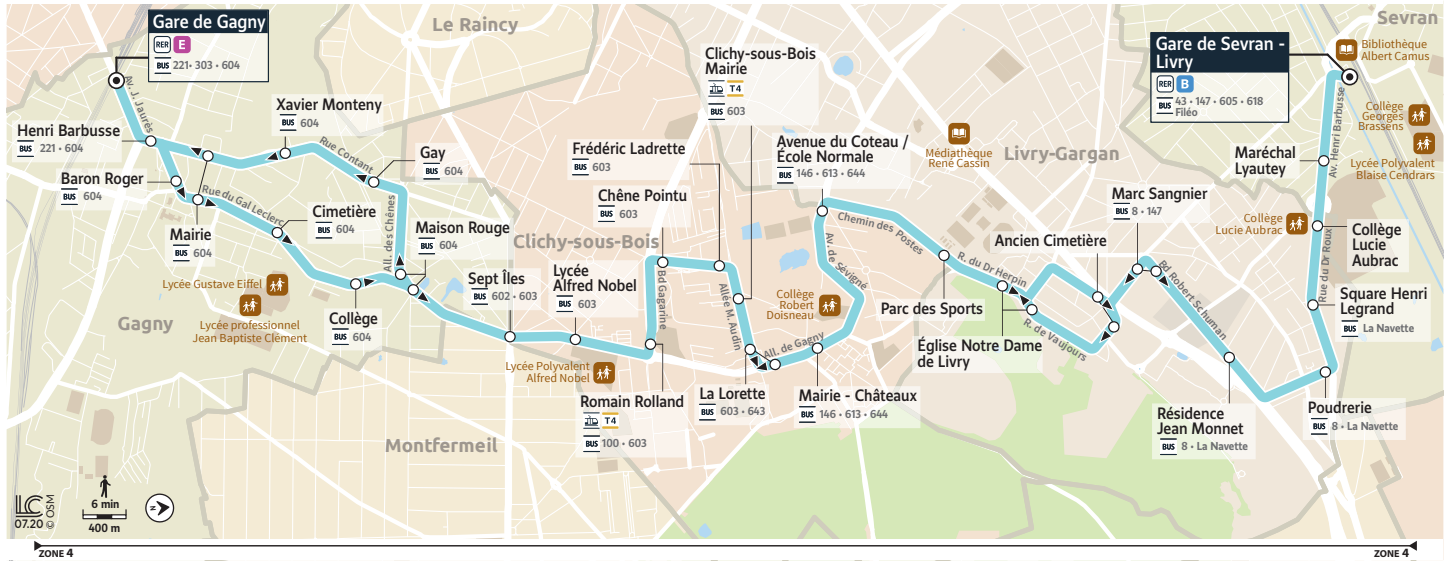

### Du lundi au vendredi - Période scolaire

GAGNY	Gare de Gagny	05:48	1 bus toutes les 12'	09:12	09:30	10:00	10:30	11:00	11:30	12:00	12:30	13:00	13:30
	Maison rouge	05:54		09:21	09:38	10:08	10:38	11:08	11:38	12:08	12:38	13:08	13:38
CLICHY SOUS BOIS	Romain Rolland	05:59	1 bus toutes les 12'	09:27	09:43	10:13	10:43	11:13	11:43	12:13	12:43	13:13	13:43
	Clichy-sous-Bois Mairie	06:01		09:30	09:46	10:16	10:46	11:16	11:46	12:16	12:46	13:16	13:46
LIVRY GARGAN	Eglise Notre Dame de Livry	06:07	1 bus toutes les 12'	09:36	09:52	10:22	10:52	11:22	11:52	12:22	12:52	13:22	13:52
SEVRAN	Gare de Sevrans-Livry	06:19		09:49	10:05	10:35	11:05	11:35	12:05	12:35	13:05	13:35	14:05

### Du lundi au vendredi - Période scolaire

GAGNY	Gare de Gagny	14:00	14:30	15:00	15:30	15:48	1 bus toutes les 12'	20:12	20:30	21:00	21:30	22:00	22:30	23:00
	Maison rouge	14:08	14:38	15:08	15:39	15:57		20:20	20:38	21:08	21:38	22:08	22:36	23:06
CLICHY SOUS BOIS	Romain Rolland	14:13	14:43	15:13	15:45	16:03	1 bus toutes les 12'	20:26	20:44	21:14	21:43	22:13	22:41	23:11
	Clichy-sous-Bois Mairie	14:16	14:46	15:16	15:49	16:07		20:29	20:47	21:17	21:46	22:16	22:44	23:14
LIVRY GARGAN	Eglise Notre Dame de Livry	14:22	14:52	15:22	15:55	16:13	1 bus toutes les 12'	20:35	20:53	21:23	21:52	22:22	22:50	23:20
SEVRAN	Gare de Sevrans-Livry	14:35	15:05	15:35	16:08	16:26		20:46	21:04	21:34	22:03	22:33	23:01	23:30